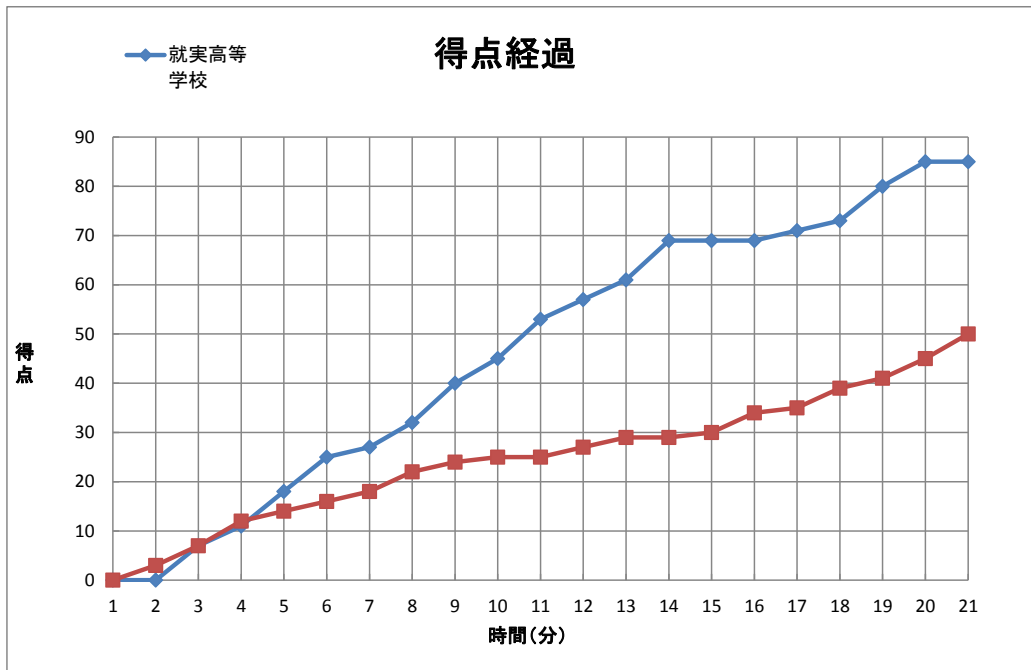

第60回中国高等学校バスケットボール選手権大会

試合日	2016年5月8日
開始時間	12:00
会場	広島市東区スポーツセンター
コート	C
試合順	3

Team A	25	-	16	Team B
	28	-	9	
就実高等学校	85	16	9	50
		16	-	16
(0)			-	(0)
				県立広島皆実高等学校

Team A 就実高等学校																		
No.	S	選手名	PTS	3 P		2 P		F T		F	REBOUND			T O	A S	S T	B S	P T
				成功	試投	成功	試投	成功	試投		OR	DR	TOT					
4	*	塩見 あずさ	17	1	2	6	14	2	2	2	5	4	9	0	5	2	0	35:37
5		田村 幸子	-	-	-	-	-	-	-	-	-	-	-	-	-	-	-	DNP
6		米田 遥菜	0	0	1	0	0	0	0	0	0	0	0	0	0	1	0	1:38
7	*	青木 翔菜琳	33	1	2	15	22	0	0	1	1	5	6	2	7	4	0	33:51
8		岡田 七海	0	0	0	0	0	0	0	0	0	0	0	0	0	0	0	1:57
9		池下 侑	-	-	-	-	-	-	-	-	-	-	-	-	-	-	-	DNP
10		青木 南々華	0	0	0	0	2	0	0	0	0	0	0	0	0	0	0	4:26
11	*	那須 愛加	15	3	7	3	6	0	0	3	2	5	7	4	4	2	1	34:56
12	*	森 夕佳	14	0	0	7	12	0	0	2	1	10	11	2	3	0	0	34:57
13		平尾 美玖	0	0	0	0	0	0	0	0	0	0	0	0	0	0	0	1:38
14		吉長 夏生	0	0	0	0	0	0	0	0	0	0	0	0	0	0	0	3:09
15		平井 日奈子	0	0	0	0	1	0	0	1	0	0	0	1	0	1	0	5:55
16		岩谷 樹	1	0	0	0	1	1	0	0	0	0	0	0	0	0	0	3:26
17	*	小坂 幸羽	5	1	5	1	2	0	0	1	0	2	2	0	2	2	0	36:25
18		井上 玲菜	0	0	0	0	1	0	2	0	1	0	1	0	0	0	0	2:05
Team / Coach		佐原 雅明								0	0	2	2	1				
合計			85	6	17	32	61	3	4	10	10	28	38	10	21	12	1	200
RATE				35.3%		52.5%		75.0%										

主審	橋本恵一	副審	有澤優子	康鳳眞
----	------	----	------	-----

CTO	1・2 P	3・4 P	OT1	OT2	OT3	OT4
TeamA	17:22	:	:	:	:	:
TeamB	15:33	18:30	34:56	:	:	:

戦評

タイムアウトは経過時間で表示しています

スタート、就実#4、7、11、12、17。広島皆実#4、5、6、7、16。

第1P、就実ハーフコートマンツーマン、広島皆実オールコートマンツーマンでゲーム開始。序盤、硬さの見られる就実に対し、広島皆実は#4の3P、ドライブインによりペースを握る。徐々にペースを取り戻してきた就実は#4のポストプレイ、3P、#7のドライブインにより得点を重ね、25対16と就実リードで第1Pを終了する。