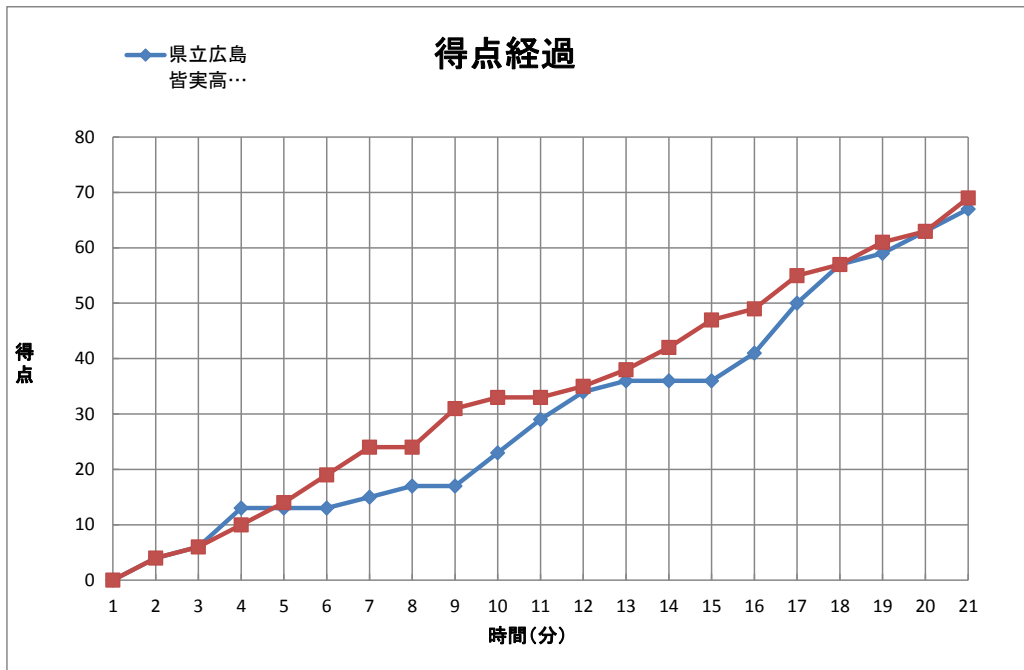

第60回中国高等学校バスケットボール選手権大会

試合日	2016年5月8日
開始時間	13:30
会場	広島市東区スポーツセンター
コート	C
試合順	4

Team A	13	-	19	Team B
	16	-	14	
県立広島皆実高等学校	67	12	16	69
		26	20	
(0)		-		(0)

Team A 県立広島皆実高等学校																		
No.	S	選手名	PTS	3 P		2 P		F T		F	REBOUND			TO	AS	ST	BS	PT
				成功	試投	成功	試投	成功	試投		OR	DR	TOT					
4		景山 瑛登	0	0	0	0	1	0	0	4	0	2	2	2	0	0	0	15:12
5	*	倉富 チアゴ	15	0	0	5	11	5	7	3	5	9	14	4	0	0	0	40:00
6		片山 弘章	-	-	-	-	-	-	-	-	-	-	-	-	-	-	-	DNP
7		天野 優太	-	-	-	-	-	-	-	-	-	-	-	-	-	-	-	DNP
8		新井 泰斗	-	-	-	-	-	-	-	-	-	-	-	-	-	-	-	DNP
9		池田 隆太郎	-	-	-	-	-	-	-	-	-	-	-	-	-	-	-	DNP
10		川島 渉平	-	-	-	-	-	-	-	-	-	-	-	-	-	-	-	DNP
11		石原 奏志	-	-	-	-	-	-	-	-	-	-	-	-	-	-	-	DNP
12	*	小川 俊哉	12	0	3	6	11	0	0	5	1	1	2	2	3	0	0	30:20
13	*	原 未来斗	11	1	2	3	9	2	4	2	3	4	7	3	5	1	0	37:40
14	*	大道 拓将	13	3	8	2	6	0	2	0	1	5	6	1	2	2	0	37:32
15	*	深瀬 海	16	0	2	8	12	0	0	0	4	6	10	1	0	1	0	39:16
16		山下 征納	-	-	-	-	-	-	-	-	-	-	-	-	-	-	-	DNP
17		楠 魁人	-	-	-	-	-	-	-	-	-	-	-	-	-	-	-	DNP
18		山口 由稀	-	-	-	-	-	-	-	-	-	-	-	-	-	-	-	DNP
Team / Coach		藤井 貴康								0	3	3	6	3				
合計			67	4	15	24	50	7	13	14	17	30	47	16	10	4	0	200
RATE				26.7%		48.0%		53.8%										

Team B 県立豊浦高等学校																		
No.	S	選手名	PTS	3 P		2 P		F T		F	REBOUND			TO	AS	ST	BS	PT
				成功	試投	成功	試投	成功	試投		OR	DR	TOT					
4	*	甲斐 将吾	17	0	1	7	13	3	4	1	0	2	2	3	4	1	0	32:30
5	*	山本 裕貴	6	0	2	3	3	0	0	1	1	1	2	0	1	0	0	12:21
6	*	高橋 潤地	10	0	1	5	8	0	0	4	1	2	3	0	2	0	0	25:13
7		田中 啓登	-	-	-	-	-	-	-	-	-	-	-	-	-	-	-	DNP
8		上田 直輝	7	1	2	1	2	2	2	0	1	2	3	1	0	1	0	8:50
9	*	小嶋 秀忠	0	0	0	0	1	0	0	3	3	4	7	0	0	0	0	38:26
10		阿部 寛也	4	0	1	1	8	2	2	0	1	2	3	1	7	1	0	26:33
11		山田 圭介	-	-	-	-	-	-	-	-	-	-	-	-	-	-	-	DNP
12	*	田中 彦歩	19	2	4	6	12	1	2	3	0	3	3	2	2	3	0	36:43
13		南田 つかさ	-	-	-	-	-	-	-	-	-	-	-	-	-	-	-	DNP
14		二見 健太	3	1	2	0	2	0	0	2	1	2	3	0	0	1	0	13:06
15		喜志永 修斗	3	0	2	1	1	1	2	0	0	3	3	0	0	0	1	6:18
16		田邊 開	-	-	-	-	-	-	-	-	-	-	-	-	-	-	-	DNP
17		崎里 航平	-	-	-	-	-	-	-	-	-	-	-	-	-	-	-	DNP
18		中本 開人	-	-	-	-	-	-	-	-	-	-	-	-	-	-	-	DNP
Team / Coach		枝折 康孝								0	1	5	6	3				
合計			69	4	15	24	50	9	12	14	9	26	35	10	16	7	1	200
RATE				26.7%		48.0%		75.0%										

主審	甲斐清	副審	前花直哉	豊田康平

CTO	1・2 P	3・4 P	OT1	OT2	OT3	OT4			
TeamA	12:06	15:15	26:10	38:35	39:41	:	:	:	:
TeamB	16:19	19:46	31:35	39:29	:	:	:	:	

戦評

タイムアウトは経過時間で表示しています

スタート、広島皆実#5、12、13、14、15 豊浦#4、5、6、9、12
第1P、広島皆実ハーフコートマンツーマン、豊浦3-2ゾーンでスタート。豊浦はハーフコートオフェンスからバックドアを突くプレイや#12の1対1で得点を重ねる。対する広島皆実は、力強いドライブインで攻めるも豊浦の堅い守りの前に得点が伸びず、13対19豊浦リードで第1P終了。
第2P、広島皆実オールコートマンツーマン、豊浦は3-2ゾーンからのチェンジングディフェンスで、両チームリズムを掴みにかかる。堅い守りでリズムを掴みかけた豊浦だったが、終盤に入りファールが重み、大きく引き離すことができない。広島皆実が4点差まで詰め寄り、29対33豊浦リードで前半終了。
第3P、広島皆実激しいディフェンスから速攻を仕掛けるがシュートが決まらず、厳しい展開が続く。豊浦はルーズボールに粘りを見せ、徐々に豊浦がペースを掴む。残り4分、36対44で広島皆実たまたまタイムアウト。その後は一進一退となり、41対49豊浦リードで第3P終了。
第4P、広島皆実のディフェンスが激しさを増し、豊浦のターンオーバーから広島皆実の速攻が決まり、残り8分、50対53とする。広島皆実速い展開から#12、14、15を中心に、対する豊浦はハーフコートオフェンスからズレをつくり、#4、6、12を中心に得点を重ねる。残り1分25秒、豊浦#12の3Pが決まり63対66、豊浦リードで、広島皆実タイムアウト。広島皆実2対2の攻撃から#13のジャンプシュートが連続で決まり、67対66、広島皆実リードで豊浦タイムアウト。豊浦は、#4の1対1から2Pシュートが決まり逆転。広島皆実、最後のタイムアウトで勝負を仕掛ける。しかし、直後のスローインプレイが決まらず、ファールゲームに持ち込む。豊浦は落ち着いてボールを回し、67対69試合終了。
広島皆実の激しいディフェンスからの速さと強さを活かした攻撃と、豊浦のチェンジングディフェンスと洗練されたハーフコートオフェンスが対峙し、両チームの持ち味が発揮された好ゲームだった。

戦評	横田学	記録	広島なぎさ