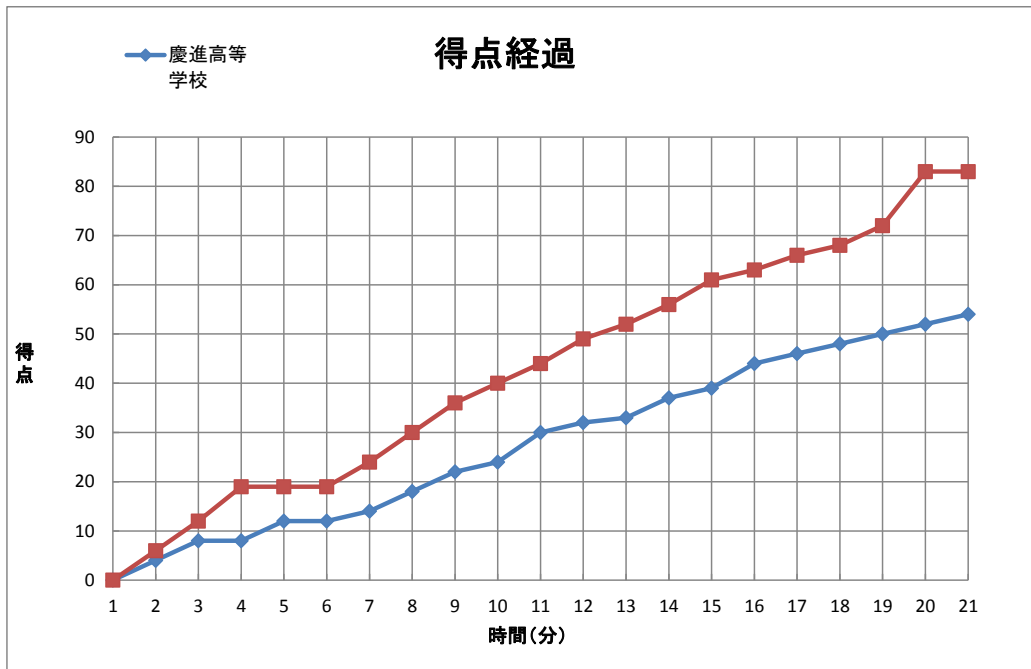

第60回中国高等学校バスケットボール選手権大会

試合日	2016年5月8日
開始時間	9:00
会場	広島市東区スポーツセンター
コート	C
試合順	1

Team A	12 - 19	Team B
	18 - 25	
慶進高等学校	54 14 - 19 83	県立広島皆実高等学校
(0)	10 - 20	(0)
	-	

Team A 慶進高等学校		PTS	3 P		2 P		F T		F	REBOUND			T O	A S	S T	B S	P T	
No.	S		選手名	成功	試投	成功	試投	成功		試投	OR	DR						TOT
4		永久 泰佳	-	-	-	-	-	-	-	-	-	-	-	-	-	DNP		
5		藤原 知香	-	-	-	-	-	-	-	-	-	-	-	-	-	DNP		
6	*	永久 二千翔	18	1	5	7	17	1	1	0	4	4	4	3	2	0	31:07	
7		進藤 吏花	-	-	-	-	-	-	-	-	-	-	-	-	-	DNP		
8	*	和泉 沙也加	2	0	0	1	7	0	0	1	1	7	8	0	3	6	1	40:00
9		稲月 智美	0	0	0	0	0	0	0	0	0	0	0	1	0	0	0	2:33
10	*	松重 美咲	2	0	2	1	5	0	0	2	1	3	4	0	2	1	1	36:44
11		吉松 のぞみ	-	-	-	-	-	-	-	-	-	-	-	-	-	-	-	DNP
12	*	吉松 はるか	2	0	3	0	2	2	2	1	0	0	0	1	1	1	0	15:19
13		谷 羽奏	-	-	-	-	-	-	-	-	-	-	-	-	-	-	-	DNP
14		紀村 有里	-	-	-	-	-	-	-	-	-	-	-	-	-	-	-	DNP
15		乗安 香里	21	0	0	8	19	5	10	4	4	4	8	1	0	1	0	30:26
16		高山 琴絵	5	0	0	2	5	1	2	0	3	1	4	0	0	0	1	23:55
17	*	寺嶋 文香	4	0	0	2	8	0	0	1	2	2	4	1	0	0	0	19:56
18		黒川 彩	-	-	-	-	-	-	-	-	-	-	-	-	-	-	-	DNP
Team / Coach		村谷 勉	/ / /		/ / /		/ / /		/ / /		/ / /		/ / /		/ / /		/ / /	
合計		54	1	10	21	63	9	15	10	11	24	35	8	9	11	3	200	
RATE		10.0%	33.3%	60.0%														

主審	橋本恵一	副審	前花直哉	阿賀文郁
----	------	----	------	------

CTO	1・2 P	3・4 P	OT1	OT2	OT3	OT4
TeamA	4:18	:	:	:	:	:
TeamB	:	:	25:46	:	:	:

戦評

タイムアウトは経過時間で表示しています

スタート、慶進#6. 8. 10. 12. 17、広島皆実#4. 5. 6. 7. 16。
 第1P、慶進ハーフコートマンツーマン。広島皆実オールコートマンツーマンで開始。序盤、高さで勝る広島皆実はインサイドで攻めていきたいが、慶進の巧みなディフェンスでうまく攻められない。しかし、#4、#7の3Pでリズムをつかむ。一方、慶進もカッティングからの1対1で応戦。
 第2P、広島皆実の#16の3P、ドライブでリズムをつかむ。慶進はカッティングから#6、#15の1対1で攻めていく。広島皆実は序盤インサイドでの得点が止められていたが、中盤#6のローポストからの1対1で得点を重ね前半30対44、広島皆実14点リードで折り返す。
 第3P、慶進はカッティングから1対1で攻めていくがシュートが決まらない。一方、広島皆実はインサイド、アウトサイドバランス良く得点を重ねじわじわと離れていく。
 第4P、一進一退の攻防。点差を縮めていきたい慶進だが、なかなか縮まらない。残り4分広島皆実メンバーを変えていく余裕を見せるが、変わったメンバーの3本の3Pでさらに得点を重ね、54-83で終了。インサイド、アウトサイドバランスの良い攻めをした広島皆実が決勝進出を決めた。