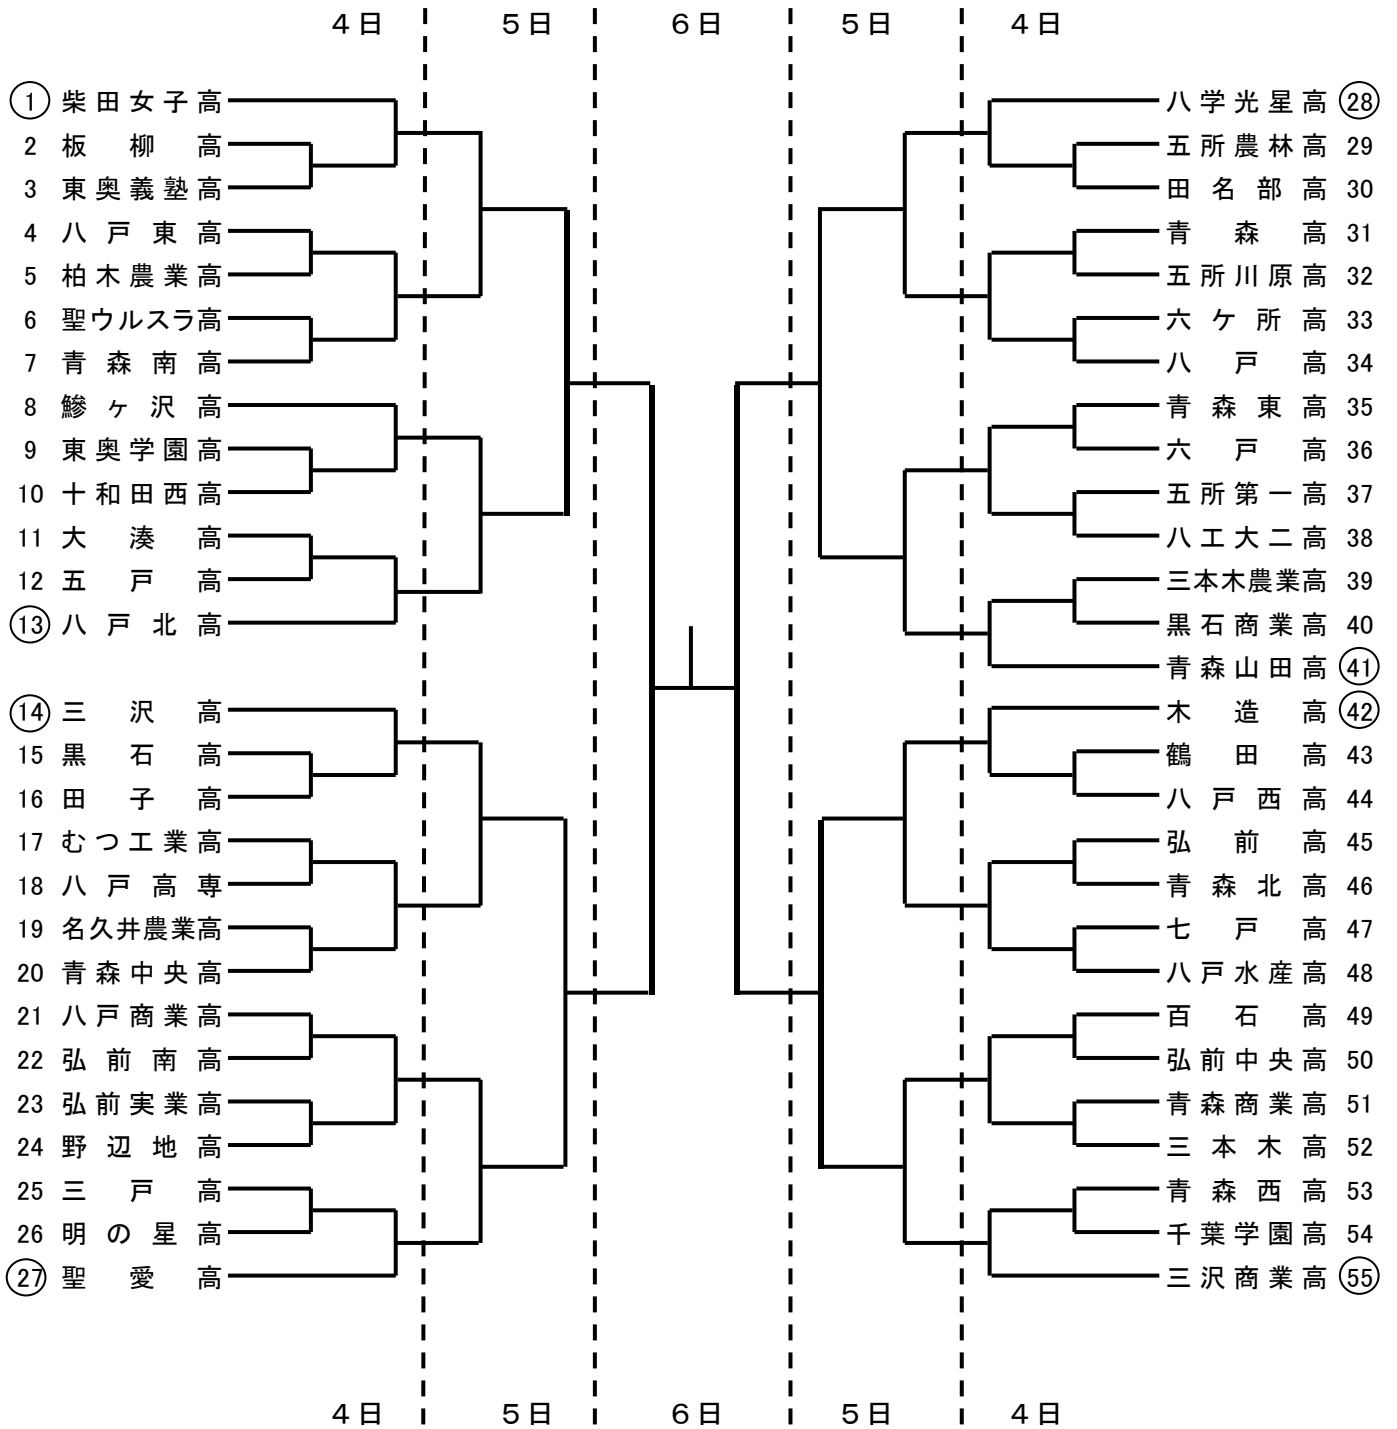

# 第69回青森県高等学校総合体育大会 バスケットボール競技組合せ

## 【 男子の部 】

【 女子の部 】

〈タイムテーブル〉

1	9:00~
2	10:30~
3	12:00~
4	13:30~
5	15:00~
6	16:30~

〈試合会場〉

A・B・Cコート	マエダアリーナ (メイン)
D・Eコート	マエダアリーナ (サブ)
F・Gコート	青森大学
H・Iコート	青森高校
J・Kコート	青森東高校
L・Mコート	青森西高校
Nコート	青森中央高校
Oコート	青森南高校
Pコート	青森工業高校