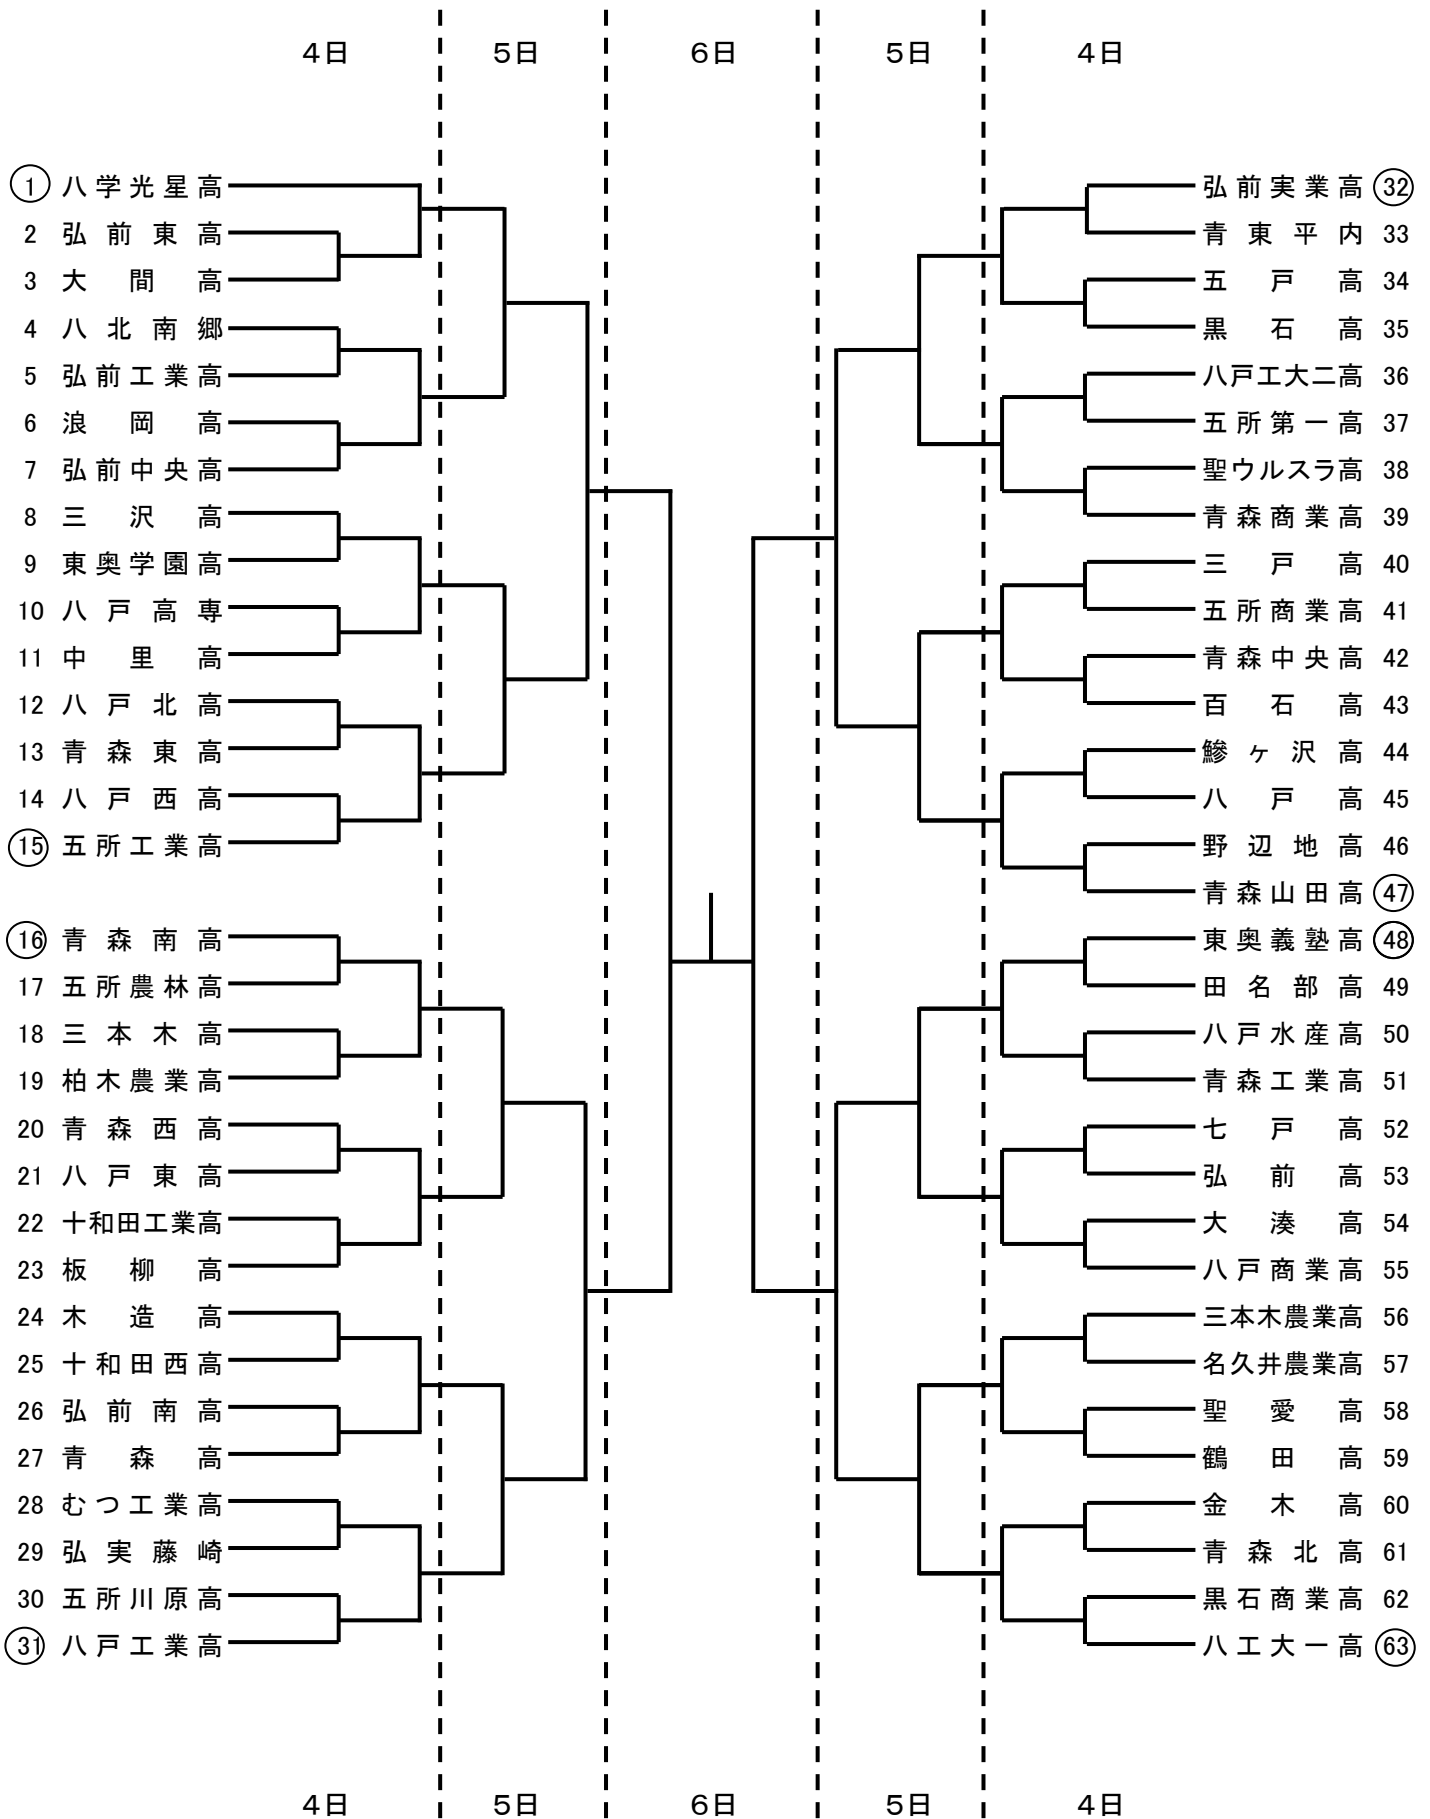

# 第69回青森県高等学校総合体育大会 バスケットボール競技組合せ

## 【 男子の部 】

【 女子の部 】

〈タイムテーブル〉

1	9:00~
2	10:30~
3	12:00~
4	13:30~
5	15:00~
6	16:30~

〈試合会場〉

A・B・Cコート	マエダアリーナ (メイン)
D・Eコート	マエダアリーナ (サブ)
F・Gコート	青森大学
H・Iコート	青森高校
J・Kコート	青森東高校
L・Mコート	青森西高校
Nコート	青森中央高校
Oコート	青森南高校
Pコート	青森工業高校