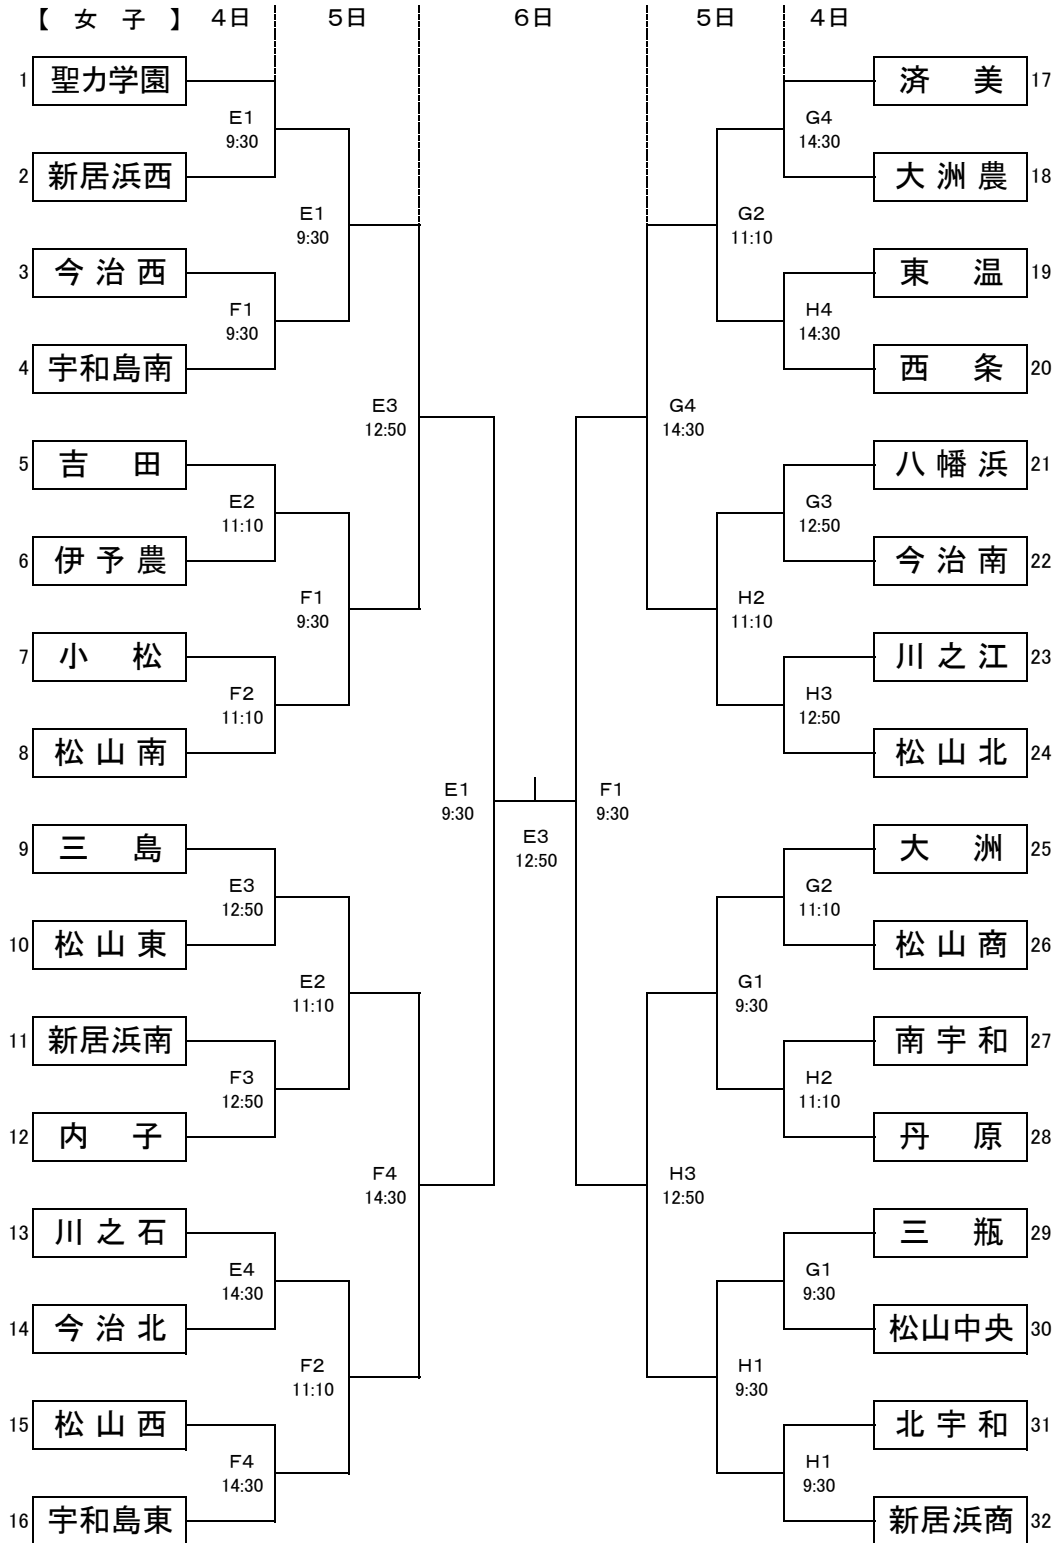

平成28年度 愛媛県高等学校総合体育大会バスケットボール競技 組合せ

試合会場 伊予市民体育館……E/F 伊予高校……G/H