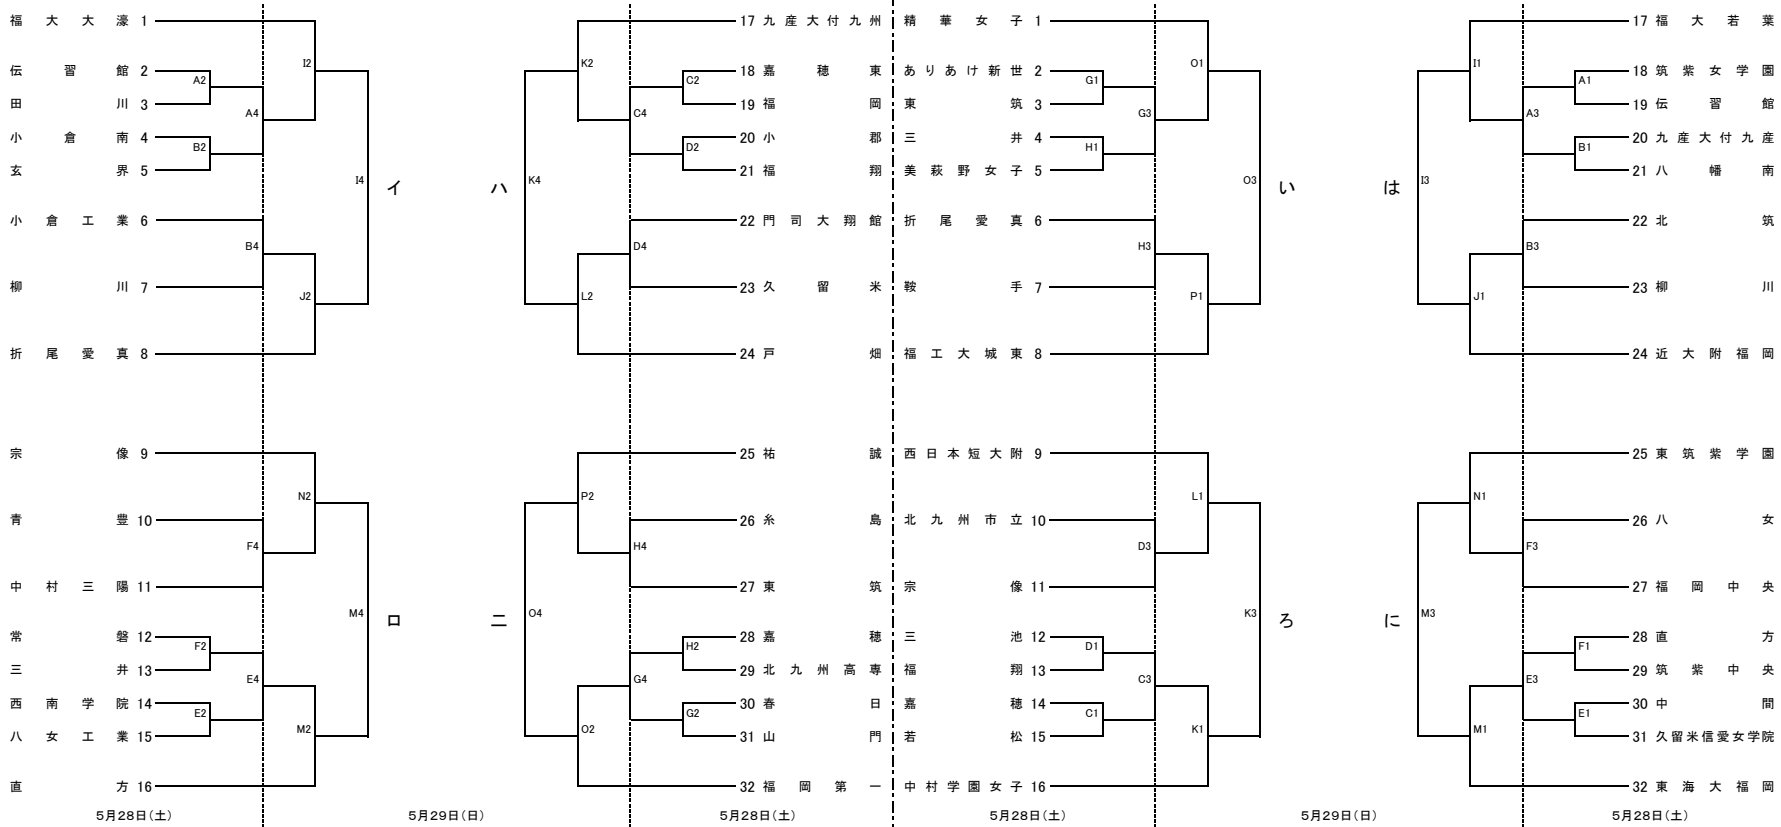

平成28年度福岡県高等学校総合体育大会バスケットボール選手権大会

兼 第69回全国高等学校総合体育大会福岡県予選組合せ  
兼 第69回全九州高等学校総合体育大会福岡県予選組合せ

男子の部

女子の部

【会場】

5月28日(土)	A・B	八幡南高等学校	C・D	戸畑高等学校
	E・F	直方高等学校	G・H	鞍手高等学校
5月29日(日)	I・J	北筑高等学校	K・L	戸畑高等学校
	M・N	直方高等学校	O・P	鞍手高等学校