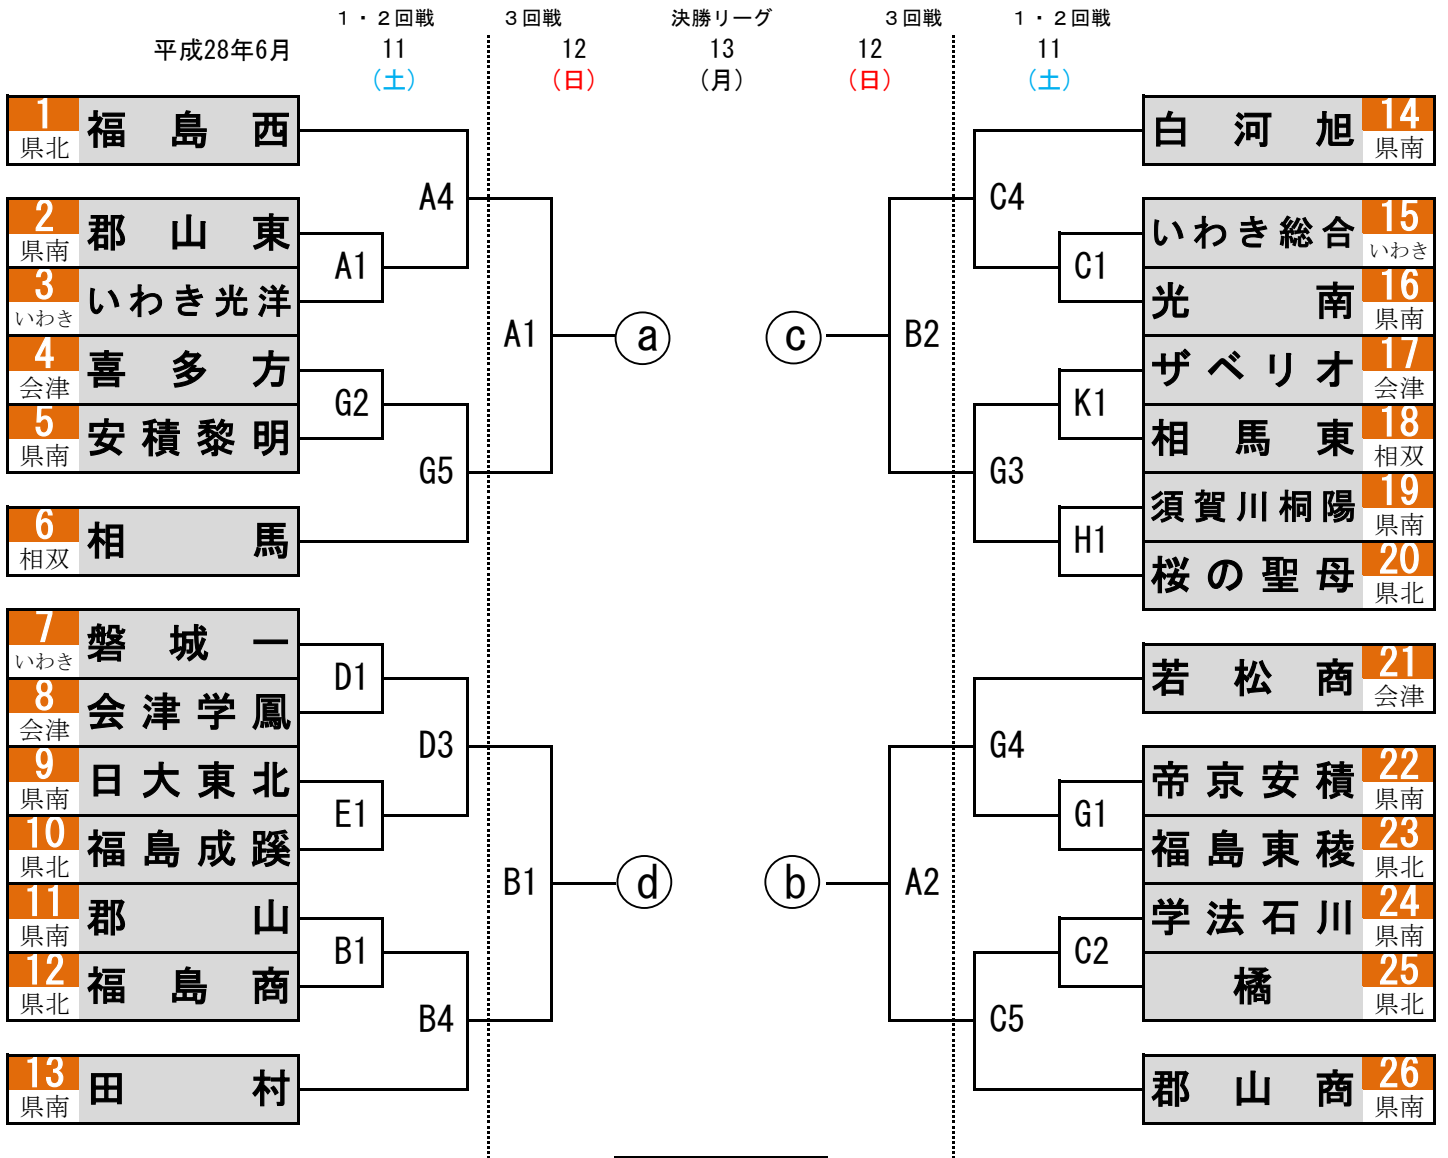

第62回 福島県高等学校体育大会バスケットボール競技

兼 平成28年度 全国高等学校総合体育大会バスケットボール競技福島県予選会

組み合わせ表 < 男子 >

A6	-	6/12(日)	-	B6
a	-	d	b	c
A2	-	6/13(月)	-	B2
ad勝	-	bc負	ad負	bc勝
A4	-	bc勝	ad負	B4
ad勝	-			bc負

【 試合会場 】

郡山総合体育館 (A・B・C) 安積高校 (D・E) 帝京安積高校 (G・H・K)

【 試合開始予定時刻 】

	第1試合	第2試合	第3試合	第4試合	第5試合	第6試合
11日(土)	9:00~	10:30~	12:00~	13:30~	15:00~	16:30~
12日(日)	9:00~	10:30~	12:00~	13:30~	15:00~	16:30~
13日(月)	9:00~	10:30~	12:00~	13:30~		

第62回 福島県高等学校体育大会バスケットボール競技

兼 平成28年度 全国高等学校総合体育大会バスケットボール競技福島県予選会

組み合わせ表 < 女子 >

決勝リーグ戦

A5	-	6/12(日)	-	B5
a	-	d	b	c
A1	-	6/13(月)	-	B1
ad勝	-	bc負	ad負	bc勝
A3	-	bc勝	ad負	B3
ad勝	-			bc負

【 試合会場 】

郡山総合体育館 (A・B・C) 安積高校 (D・E) 帝京安積高校 (G・H・K)

【 試合開始予定時刻 】

	第1試合	第2試合	第3試合	第4試合	第5試合	第6試合
11日(土)	9:00~	10:30~	12:00~	13:30~	15:00~	16:30~
12日(日)	9:00~	10:30~	12:00~	13:30~	15:00~	16:30~
13日(月)	9:00~	10:30~	12:00~	13:30~		