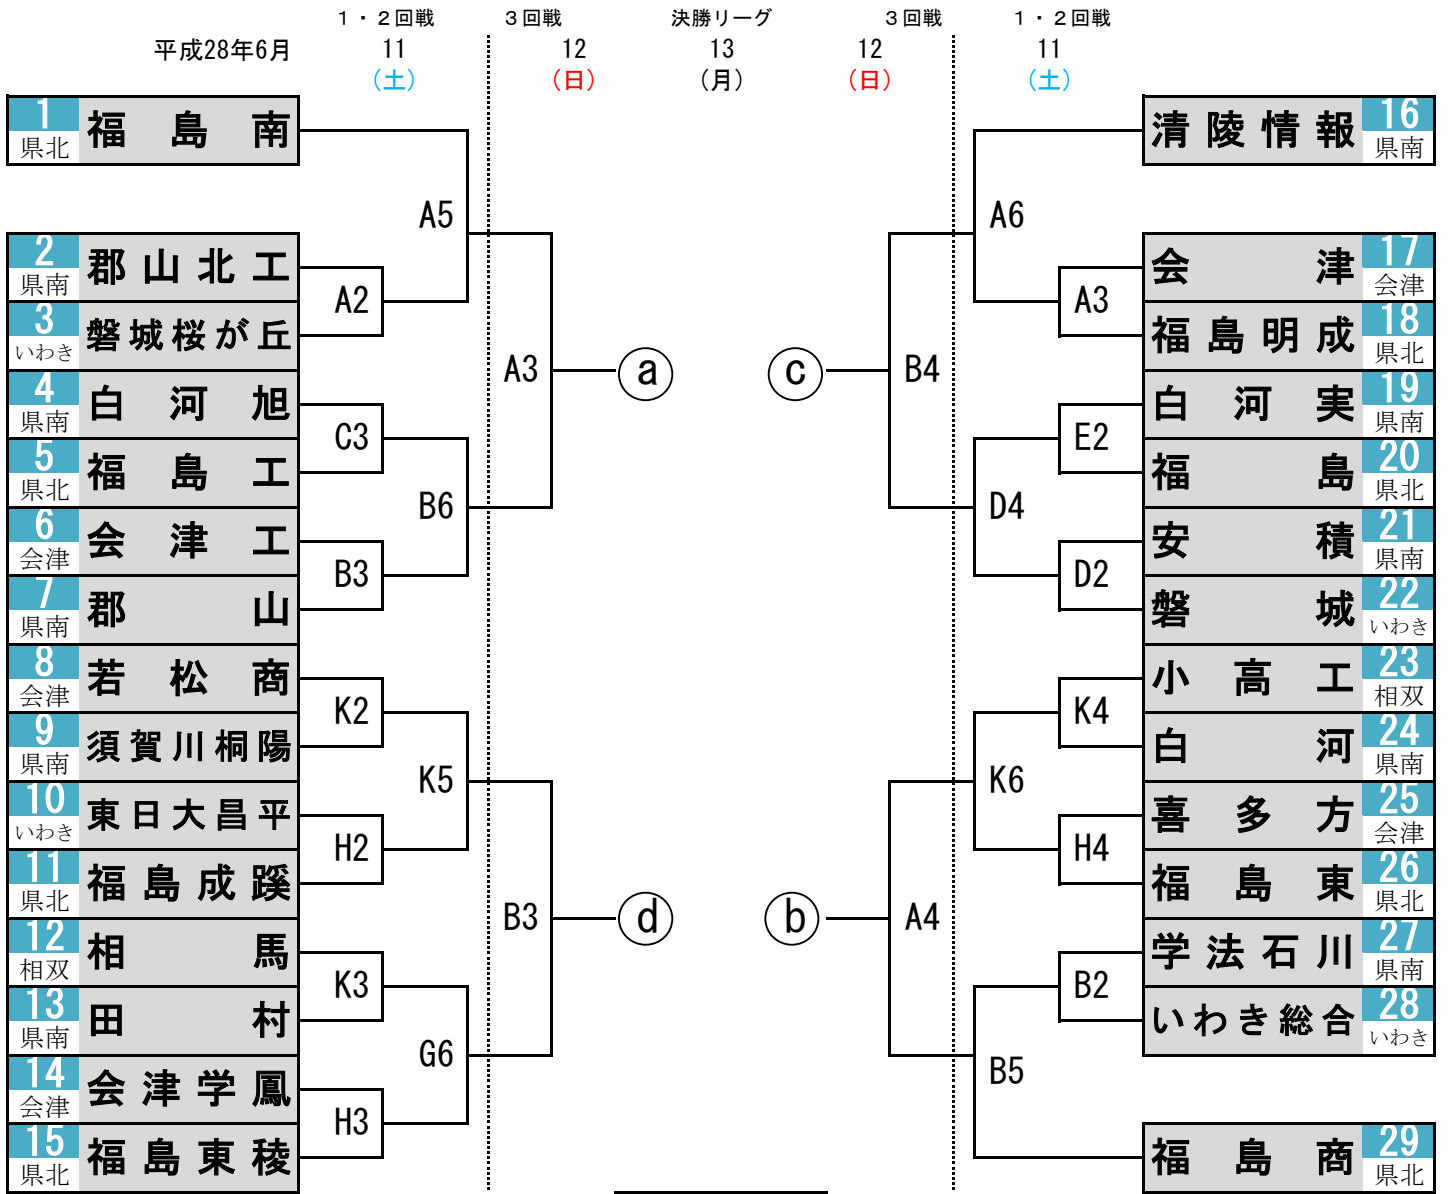

第62回 福島県高等学校体育大会バスケットボール競技

兼 平成28年度 全国高等学校総合体育大会バスケットボール競技福島県予選会

組み合わせ表 < 男子 >

A6	-	6/12(日)	-	B6
a	-	d	b	c
A2	-	6/13(月)	-	B2
ad勝	-	bc負	ad負	bc勝
A4	-	bc勝	ad負	B4
ad勝	-			bc負

【 試合会場 】

郡山総合体育館 (A・B・C) 安積高校 (D・E) 帝京安積高校 (G・H・K)

【 試合開始予定時刻 】

	第1試合	第2試合	第3試合	第4試合	第5試合	第6試合
11日(土)	9:00~	10:30~	12:00~	13:30~	15:00~	16:30~
12日(日)	9:00~	10:30~	12:00~	13:30~	15:00~	16:30~
13日(月)	9:00~	10:30~	12:00~	13:30~		

第62回 福島県高等学校体育大会バスケットボール競技

兼 平成28年度 全国高等学校総合体育大会バスケットボール競技福島県予選会

組み合わせ表 < 女子 >

決勝リーグ戦

A5	-	6/12(日)	-	B5
a	-	d	b	c
A1	-	6/13(月)	-	B1
ad勝	-	bc負	ad負	bc勝
A3	-	bc勝	ad負	B3
ad勝	-			bc負

【 試合会場 】

郡山総合体育館 (A・B・C) 安積高校 (D・E) 帝京安積高校 (G・H・K)

【 試合開始予定時刻 】

	第1試合	第2試合	第3試合	第4試合	第5試合	第6試合
11日(土)	9:00~	10:30~	12:00~	13:30~	15:00~	16:30~
12日(日)	9:00~	10:30~	12:00~	13:30~	15:00~	16:30~
13日(月)	9:00~	10:30~	12:00~	13:30~		