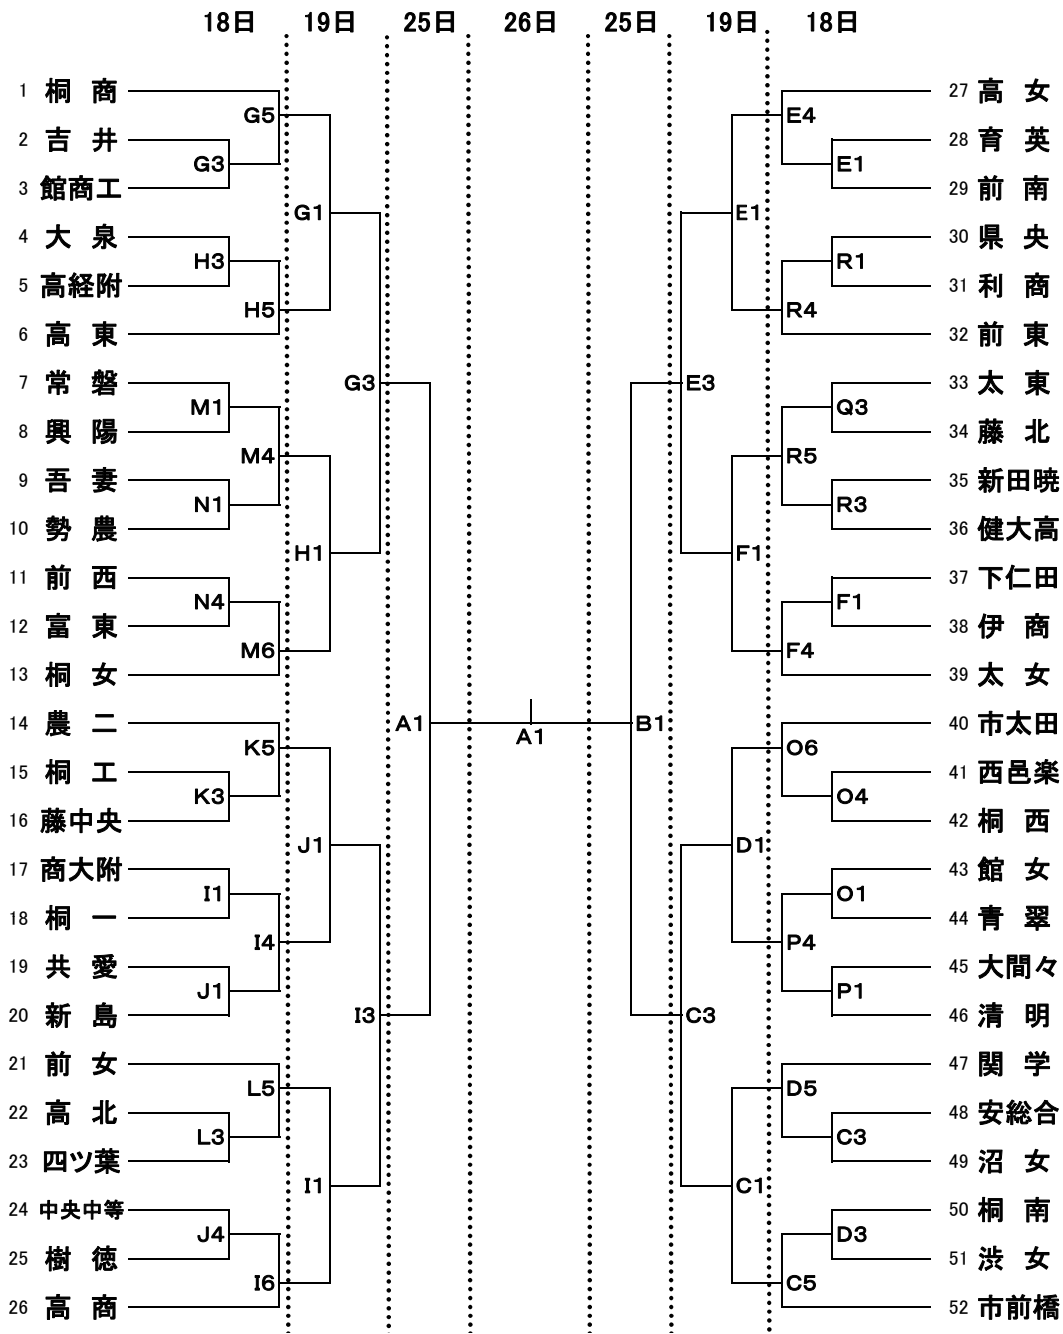

平成28年度 群馬県高等学校バスケットボール選手権大会
兼 第69回全国高等学校総合体育大会大会県予選会

女子

会 場	
A.B	ヤマト市民体育館
C.D	市前橋
E.F	前 南
G.H	前 工
I.J	共 愛
K.L	前 女
M.N	勢 農
O.P	前 橋
Q.R	前 東

時 間	
18日	
第1	9:00
第2	10:30
第3	12:00
第4	13:30
第5	15:00
第6	16:30
19日	
第1	9:30
第2	11:05
第3	12:40
第4	14:15
25日・26日	
第1	10:00
第2	12:00