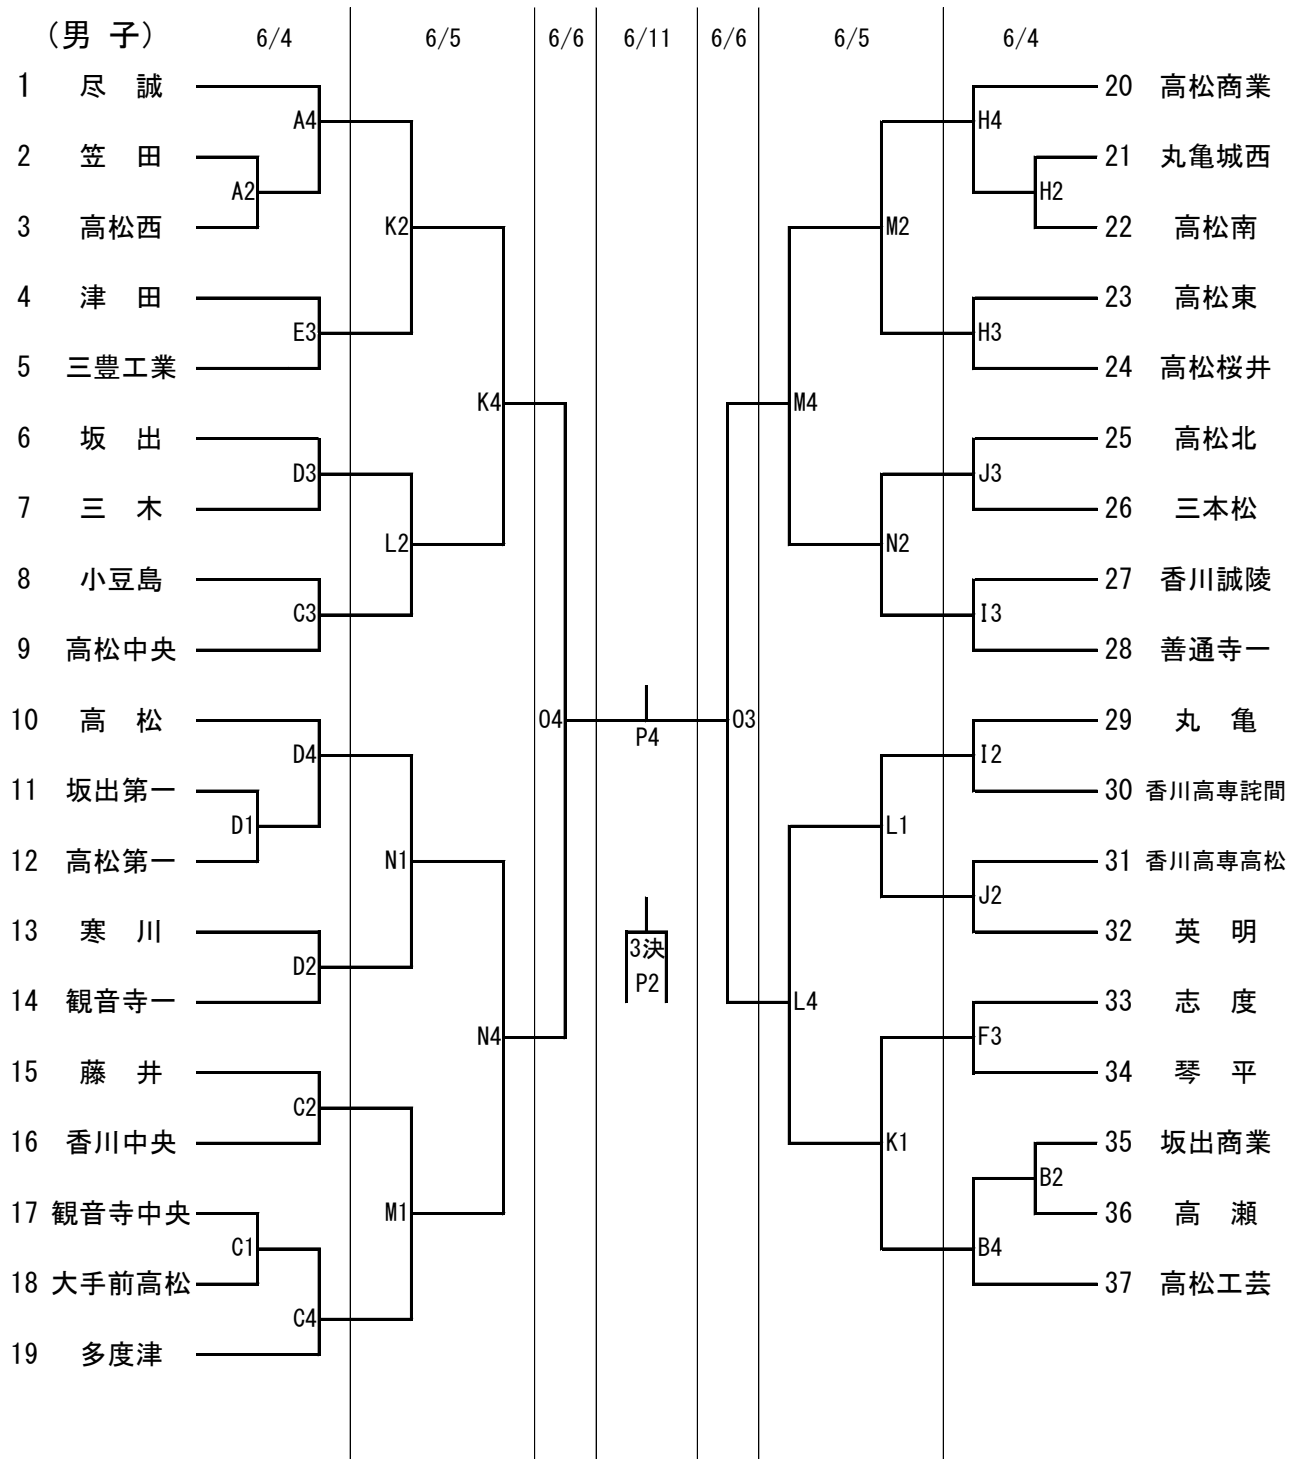

平成28年度 香川県高等学校総合体育大会バスケットボール競技組合せ

< 試合開始時間 >

	1	2	3	4	5
6/4	10:00	11:30	13:00	14:30	
6/5	10:00	11:30	13:00	14:30	
6/6	10:00	11:30	13:00	14:30	
6/11	10:00	11:30	13:00	14:30	

< 試合会場 >

6/4	Aコート	善通寺市民体育館	奥側	Bコート	善通寺市民体育館	入口側
	Cコート	高松高校	奥側	Dコート	高松高校	入口側
	Eコート	高松西高校	東側	Fコート	高松西高校	西側
	Gコート	高松南高校	入口側	Hコート	高松南高校	奥側
	Iコート	善通寺第一高校	東側	Jコート	善通寺第一高校	西側
6/5	Kコート	善通寺市民体育館	奥側	Lコート	善通寺市民体育館	入口側
	Mコート	高松高校	奥側	Nコート	高松高校	入口側
6/6	Oコート	善通寺市民体育館	奥側			
6/11	Pコート	ツインパル長尾	ステージ側			