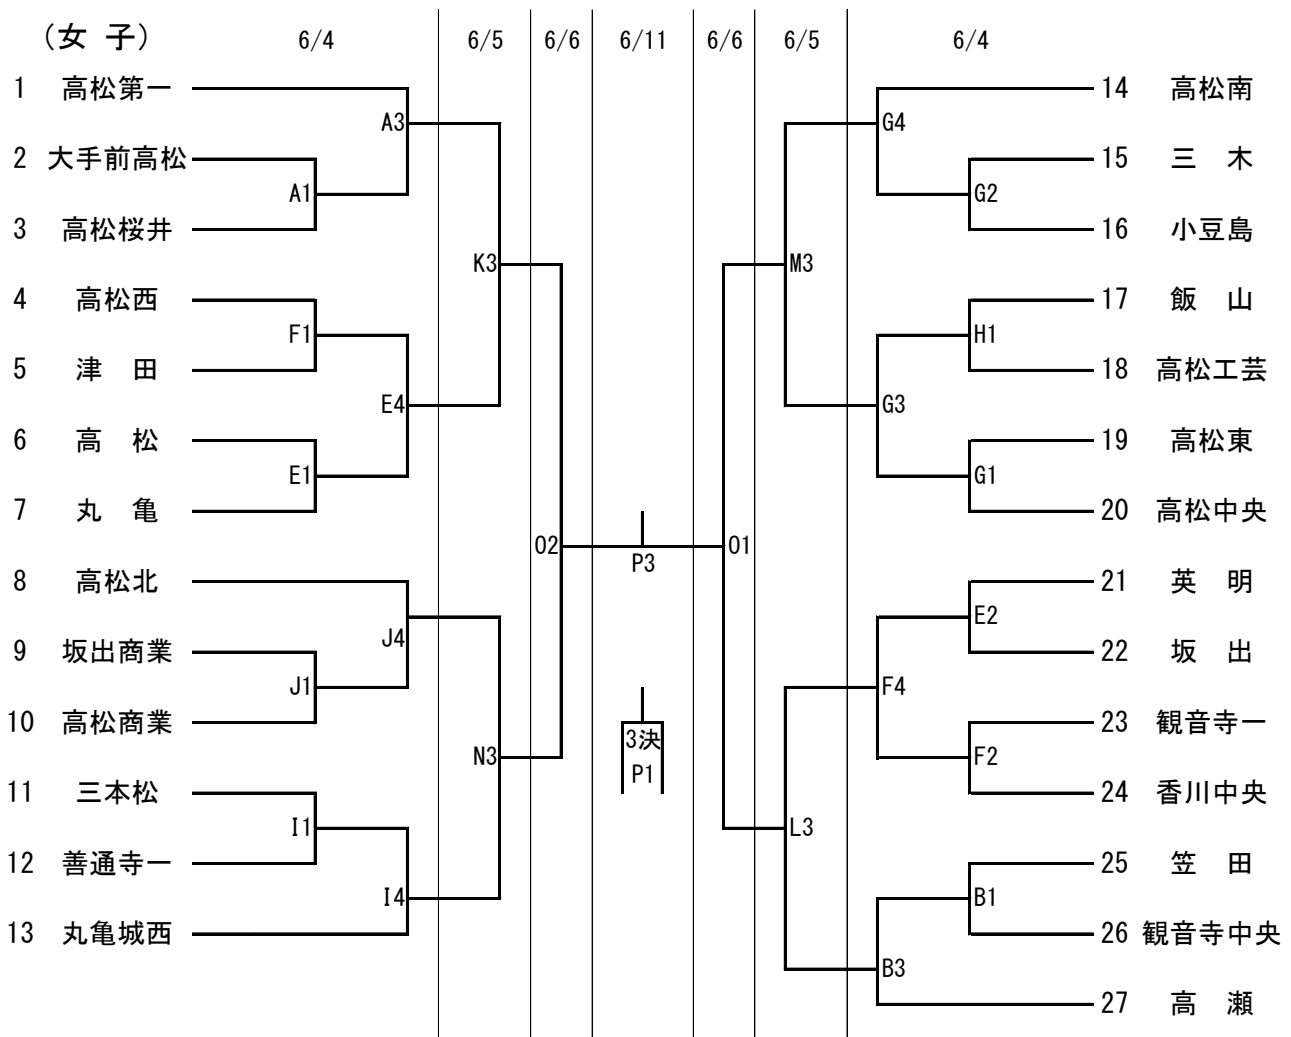

平成28年度 香川県高等学校総合体育大会バスケットボール競技組合せ

< 試合開始時間 >

	1	2	3	4	5
6/4	10:00	11:30	13:00	14:30	
6/5	10:00	11:30	13:00	14:30	
6/6	10:00	11:30	13:00	14:30	
6/11	10:00	11:30	13:00	14:30	

< 試合会場 >

6/4	Aコート	善通寺市民体育館	奥側	Bコート	善通寺市民体育館	入口側
	Cコート	高松高校	奥側	Dコート	高松高校	入口側
	Eコート	高松西高校	東側	Fコート	高松西高校	西側
	Gコート	高松南高校	入口側	Hコート	高松南高校	奥側
	Iコート	善通寺第一高校	東側	Jコート	善通寺第一高校	西側
6/5	Kコート	善通寺市民体育館	奥側	Lコート	善通寺市民体育館	入口側
	Mコート	高松高校	奥側	Nコート	高松高校	入口側
6/6	Oコート	善通寺市民体育館	奥側			
6/11	Pコート	ツインパル長尾	ステージ側			