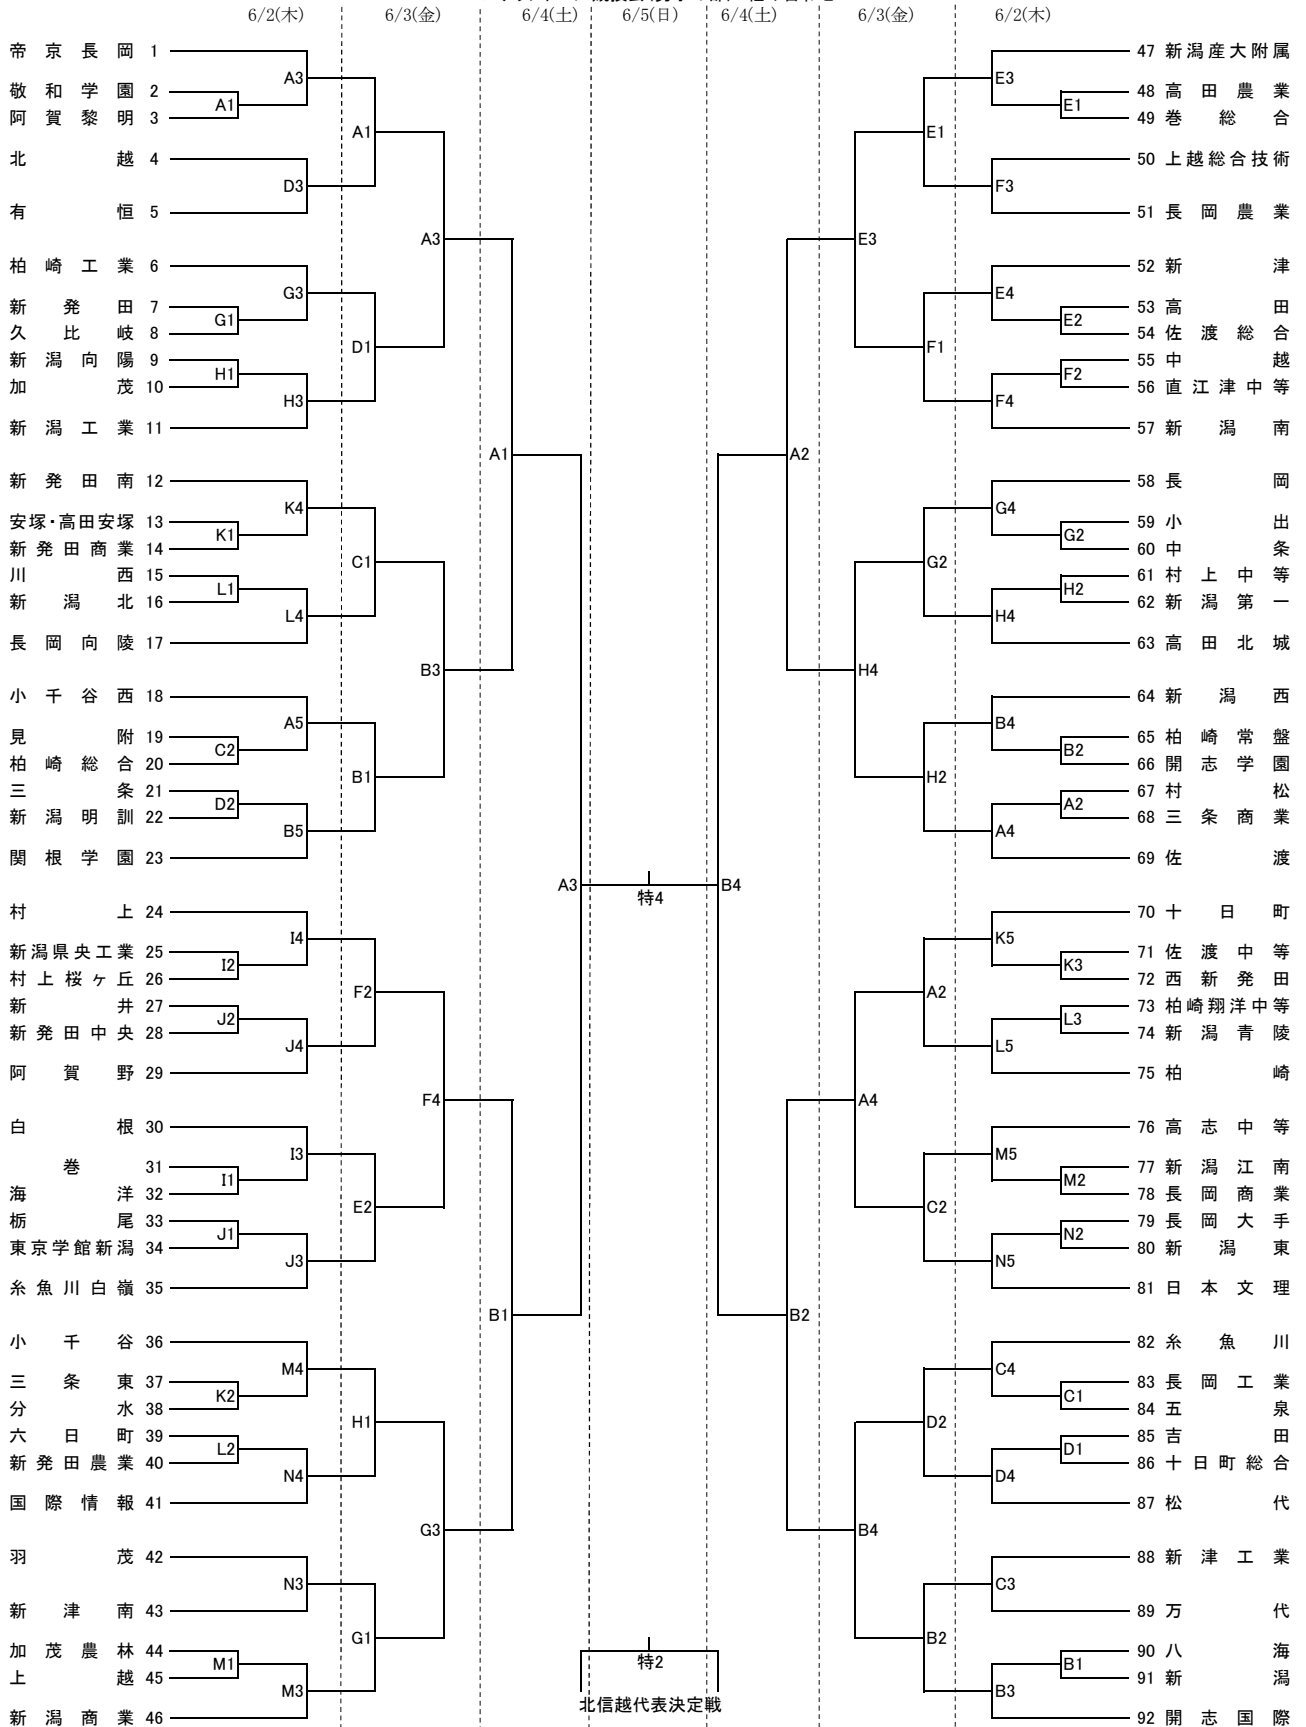

第69回新潟県高等学校総合体育大会
 兼 平成28年度全国高等学校総合体育大会新潟県予選会
 兼 第55回北信越高等学校体育大会新潟県予選会
 バスケットボール競技会(男子の部) 組み合わせ

試合開始時間	6/2(木)	6/3(金)	6/4(土)	6/5(日)
第1試合	9:30	10:00	10:00	女子北信越代表決定戦 9:30
第2試合	11:10	11:40	11:40	男子北信越代表決定戦 11:10
第3試合	12:50	13:20	13:20	女子決勝 13:10
第4試合	14:30	15:00	15:00	男子決勝 14:50
第5試合	16:10			

コート	会場
特, A, B, C, Dコート	リージョンプラザ上越
E, Fコート	上越市総合体育館
G, Hコート	上越市柿崎総合体育館
I, Jコート	妙高市総合体育館
K, L, M, Nコート	柏崎市総合体育館

第69回新潟県高等学校総合体育大会
兼 平成28年度全国高等学校総合体育大会新潟県予選会
兼 第55回北信越高等学校体育大会新潟県予選会
バスケットボール競技会(女子の部) 組み合わせ

試合開始時間	5/27(金)	5/28(土)	5/29(日)	6/5(日)
第1試合	10:00	9:00	10:00	女子北信越代表決定戦 9:30
第2試合	11:40	10:40	11:40	男子北信越代表決定戦 11:10
第3試合	13:20	12:20	13:20	女子決勝 13:10
第4試合	15:00	14:00	15:00	男子決勝 14:50
第5試合		15:40		

コート	会場
特コート	リージョンプラザ上越
A, B, Cコート	新潟市秋葉区総合体育館
D, E, F, Gコート	五泉市総合会館
H, Iコート	新潟市亀田総合体育館
J, Kコート	新潟市横越総合体育館
L, Mコート	五泉市さくらアリーナ