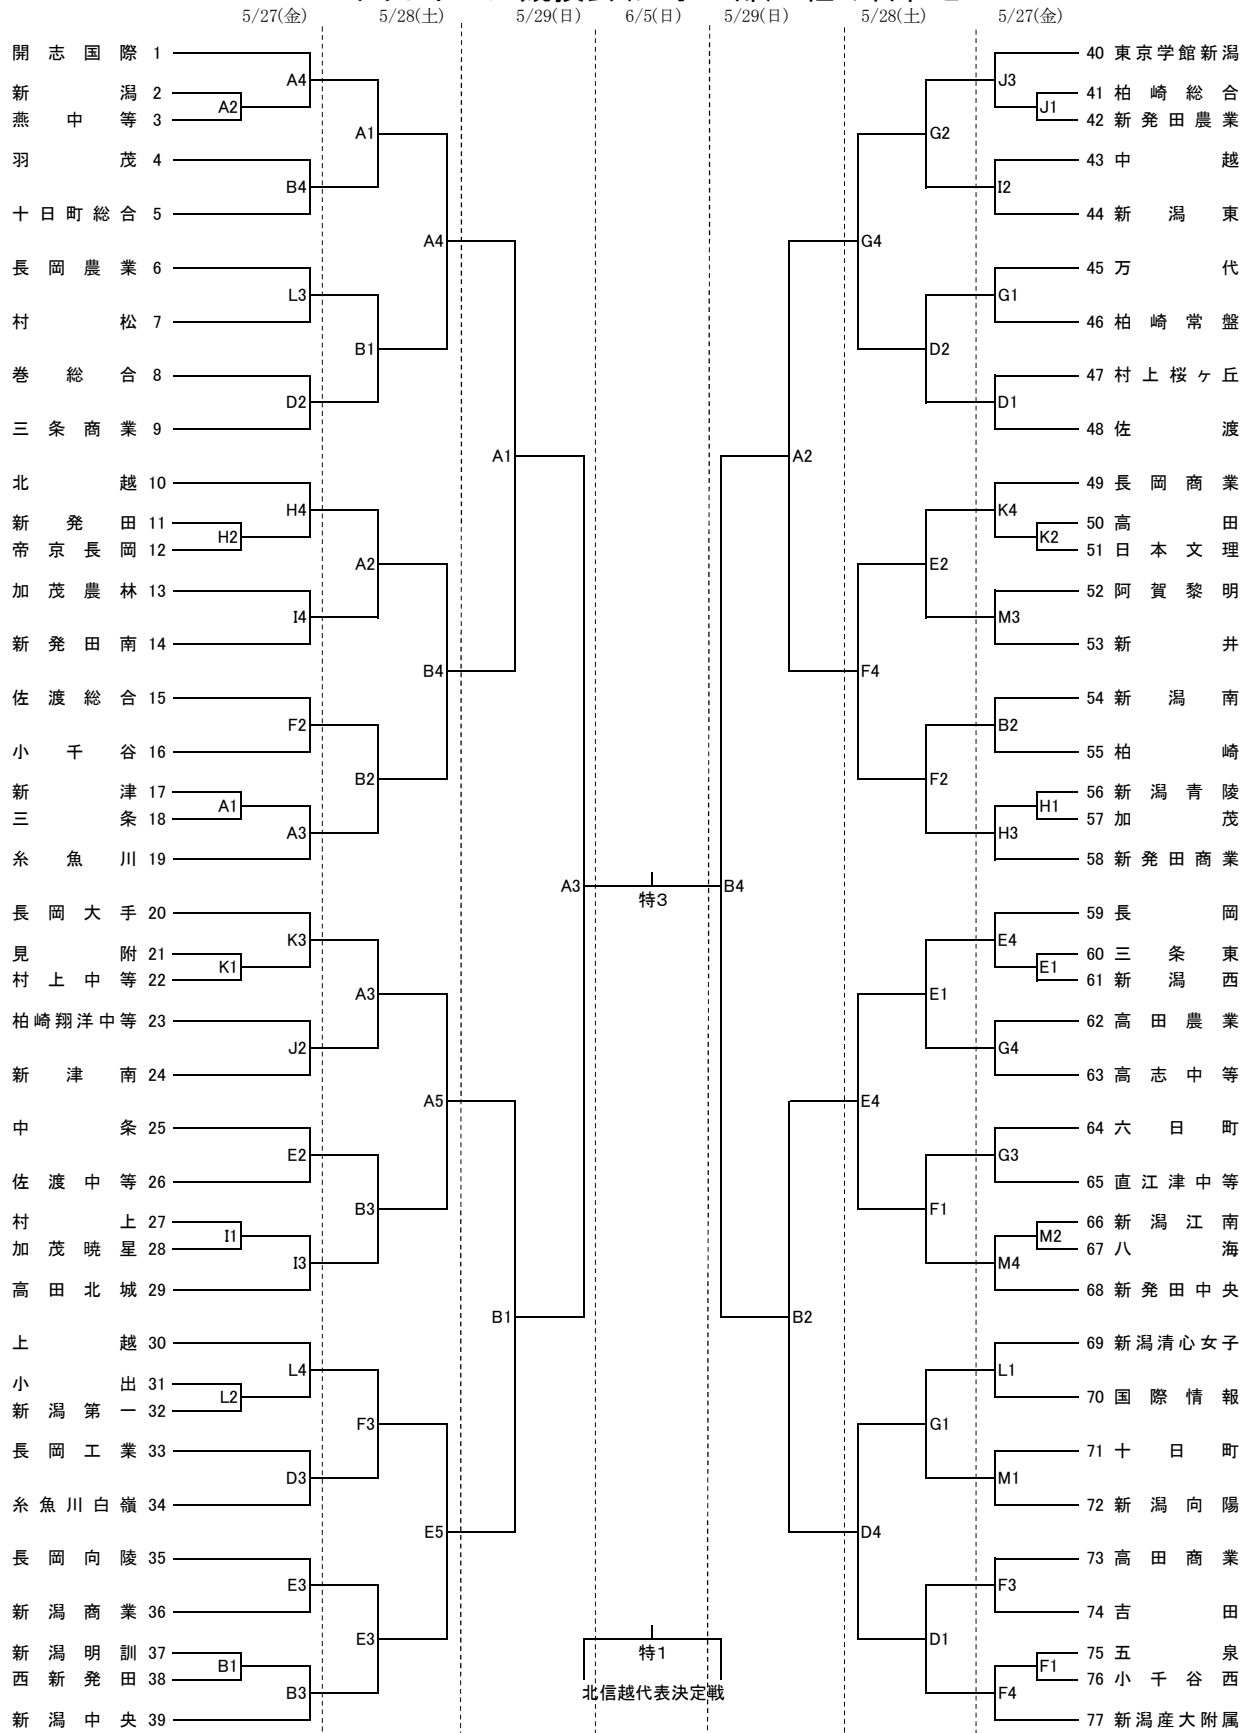

第69回新潟県高等学校総合体育大会
 兼 平成28年度全国高等学校総合体育大会新潟県予選会
 兼 第55回北信越高等学校体育大会新潟県予選会
 バスケットボール競技会(男子の部) 組み合わせ

試合開始時間	6/2(木)	6/3(金)	6/4(土)	6/5(日)
第1試合	9:30	10:00	10:00	女子北信越代表決定戦 9:30
第2試合	11:10	11:40	11:40	男子北信越代表決定戦 11:10
第3試合	12:50	13:20	13:20	女子決勝 13:10
第4試合	14:30	15:00	15:00	男子決勝 14:50
第5試合	16:10			

コート	会場
特, A, B, C, Dコート	リージョンプラザ上越
E, Fコート	上越市総合体育館
G, Hコート	上越市柿崎総合体育館
I, Jコート	妙高市総合体育館
K, L, M, Nコート	柏崎市総合体育館

第69回新潟県高等学校総合体育大会
兼 平成28年度全国高等学校総合体育大会新潟県予選会
兼 第55回北信越高等学校体育大会新潟県予選会
バスケットボール競技会(女子の部) 組み合わせ

試合開始時間	5/27(金)	5/28(土)	5/29(日)	6/5(日)
第1試合	10:00	9:00	10:00	女子北信越代表決定戦 9:30
第2試合	11:40	10:40	11:40	男子北信越代表決定戦 11:10
第3試合	13:20	12:20	13:20	女子決勝 13:10
第4試合	15:00	14:00	15:00	男子決勝 14:50
第5試合		15:40		

コート	会場
特コート	リージョンプラザ上越
A, B, Cコート	新潟市秋葉区総合体育館
D, E, F, Gコート	五泉市総合会館
H, Iコート	新潟市亀田総合体育館
J, Kコート	新潟市横越総合体育館
L, Mコート	五泉市さくらアリーナ