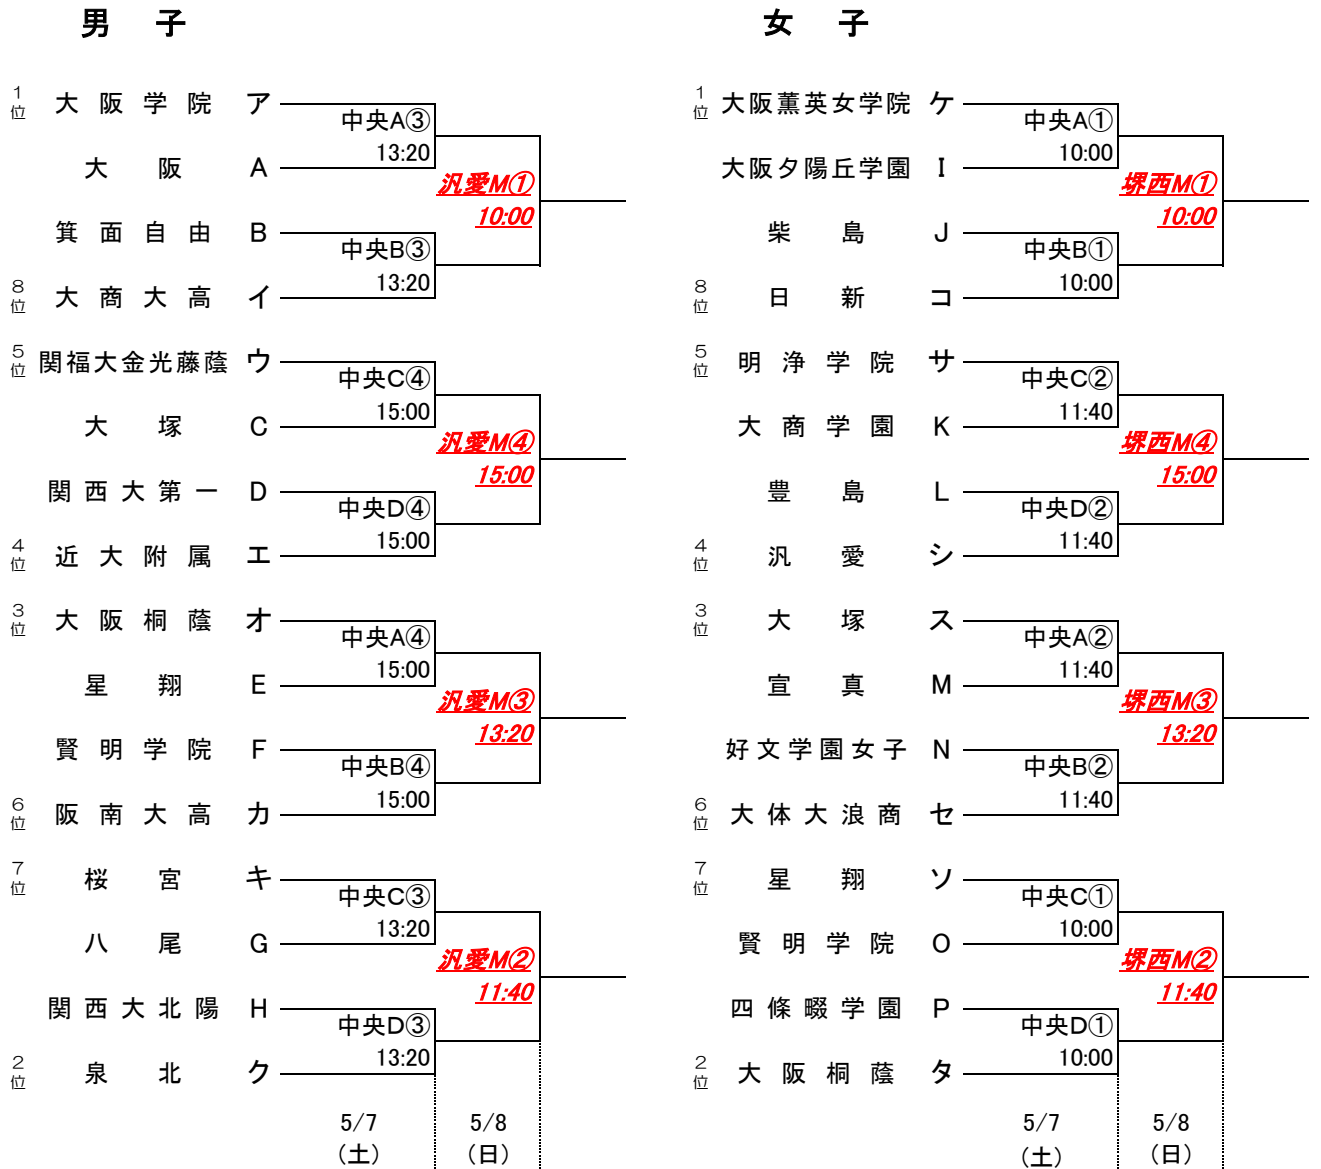

第69回全国高等学校バスケットボール選手権大会大阪府2次予選

2次予選

2016.5.7～5.8

※5/8(日)は全試合終了後、決勝リーグ及び、順位決定リーグの抽選会を行いますので、代表者1名は最終試合が終了するまで会場にお残りください。

東住:東住吉高校 八翠:八尾翠翔高校 河南:河南高校 高津:高津高校 柏東:柏原東高校
 香里:香里丘高校 市岡:市岡高校 市西:市立西高校 門西:門真西高校 汎愛:汎愛高校
 今宮:今宮高校 堺上:堺上高校 東百:東百舌鳥高校 住吉:住吉高校 信太:信太高校
 柴島:柴島高校 摂津:摂津高校 茨西:茨木西高校 豊島:豊島高校 東淀:東淀川高校
 豊体:豊中市立豊島体育館 八総:八尾市立総合体育館 住ス:住吉スポーツセンター
 庄体:豊中市立庄内体育館 千体:豊泉家千里体育館 守体:守口市民体育館
 大ス:大正スポーツセンター 中央:大阪市中央体育館 堺西:堺西高校
 東ス:東成スポーツセンター 羽コ:はびきのコロセアム 府ア:府民共済SUPERアリーナ

★のオフィシャル ★①:★②の両チームで
 ★②:★③の両チームで
 ★③:★①の両チームで

無印のオフィシャル ①:②の両チームで
 ②:①の両チームで
 ③:④の両チームで
 ④:③の両チームで