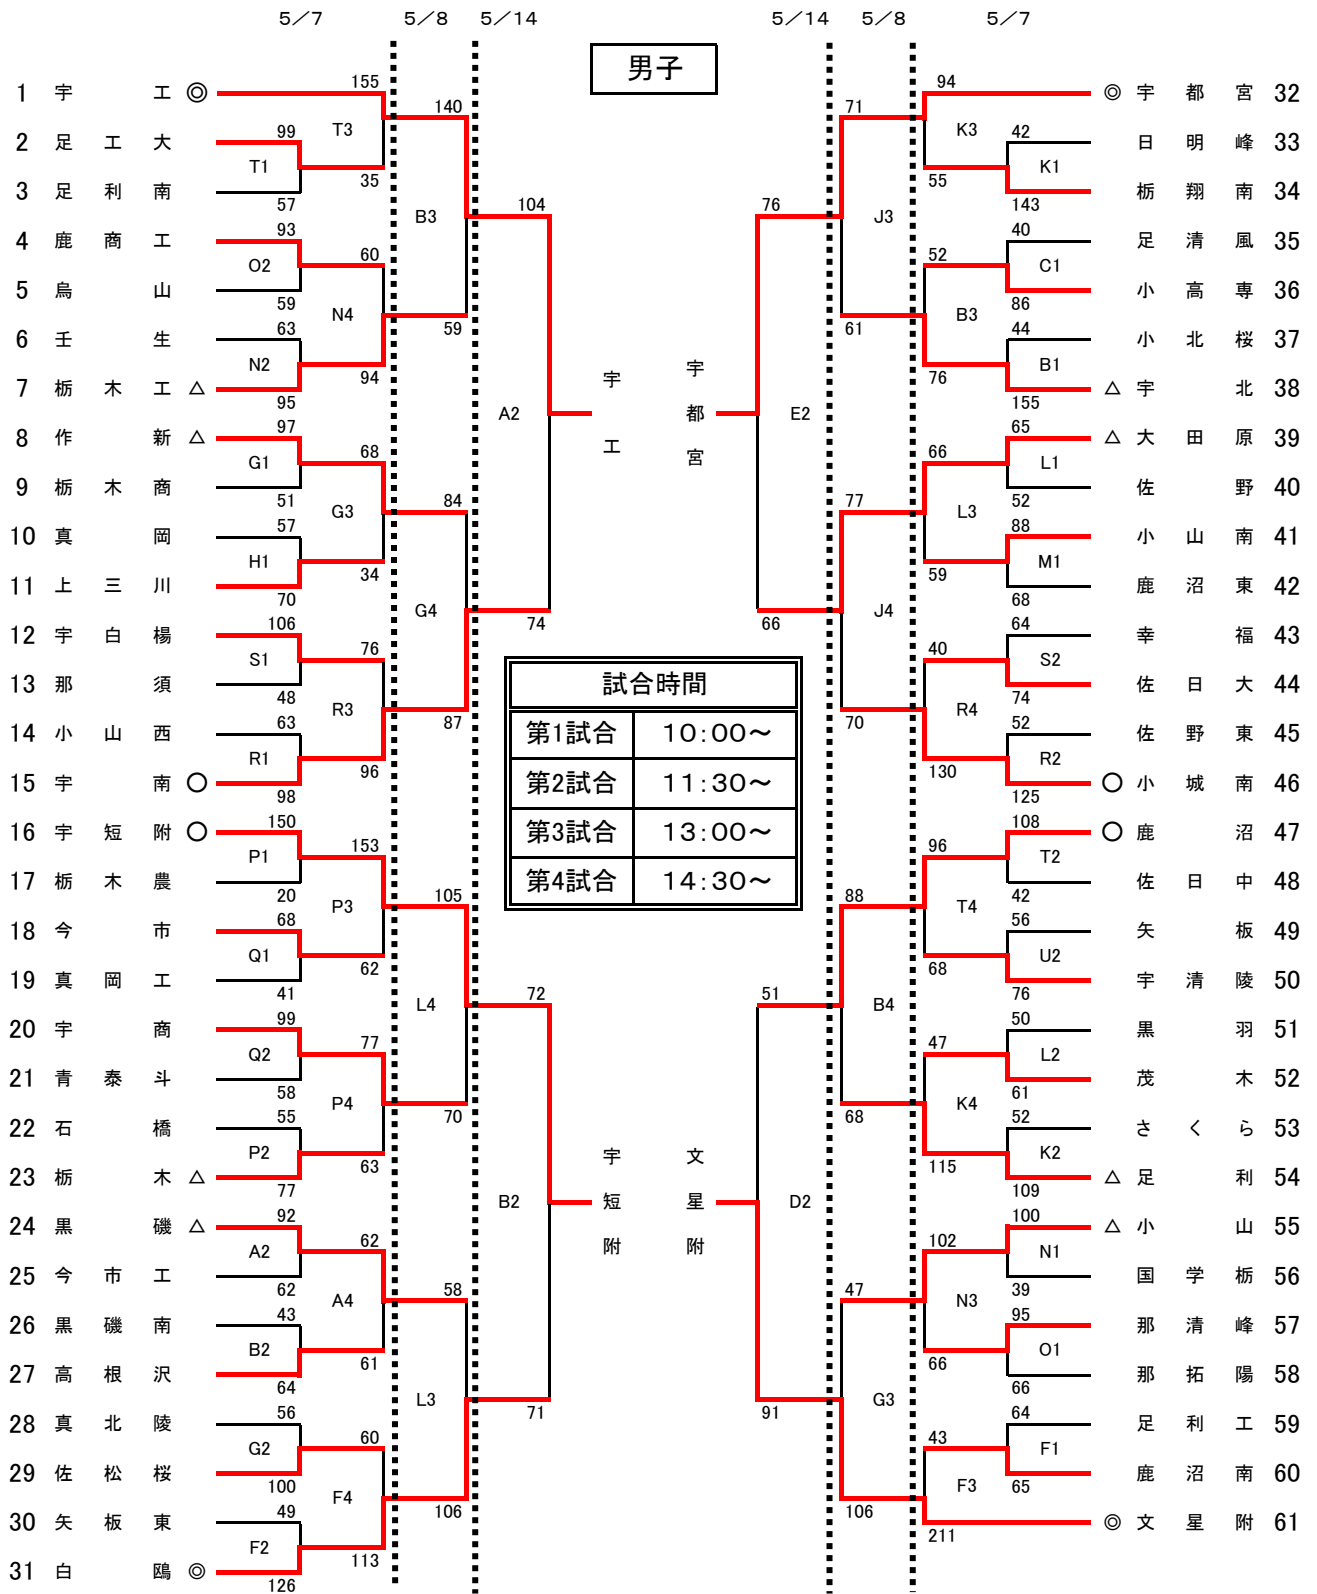

平成28年度栃木県高等学校総合体育大会バスケットボール競技会
兼 関東高校男女バスケットボール大会 栃木県予選会

試合会場				
A B C	県北体育館	P Q	雀宮体育館	
D E	栃木市体育館	R S	大田原体育館	
F G H	県南体育館	T U	宇都宮工業高校	
I J	鹿沼フォレスト			
K L M	たぬまアリーナ			
N O	トレセン			

決勝リーグ				T・O
①	14日	A4	宇工-宇短附	D3負
②	14日	D4	宇都宮-文星附	F3負
③	15日	A2	宇工-宇都宮	作新
④	15日	B2	宇短附-文星附	矢中
⑤	15日	A4	宇工-文星附	白鷗
⑥	15日	B4	宇短附-宇都宮	宇中