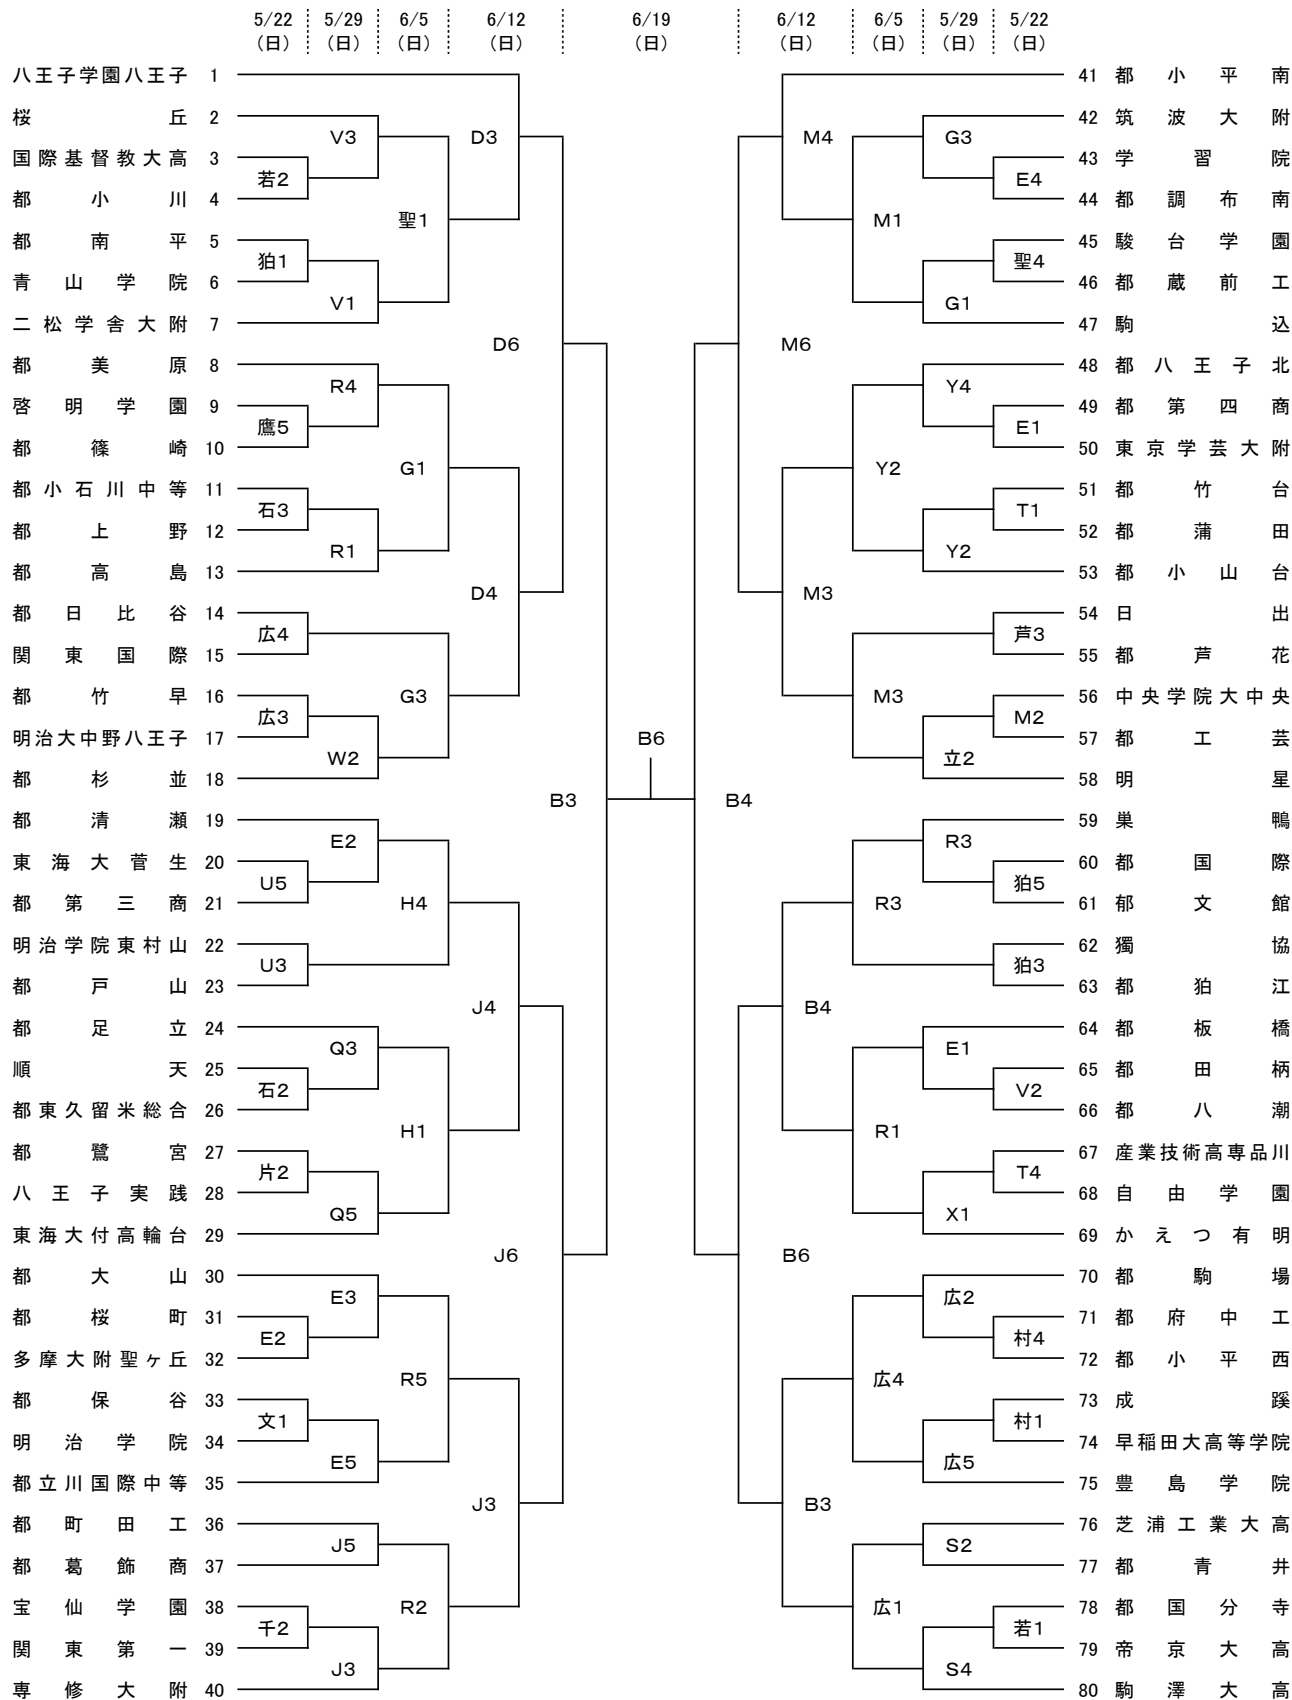

A ブロック

【競技開始予定時刻】

5/22(日)・29(日)・6/5(日)・12(日)・19(日)

1..... 9:00	4.....13:30
2.....10:30	5.....15:00
3.....12:00	6.....16:30