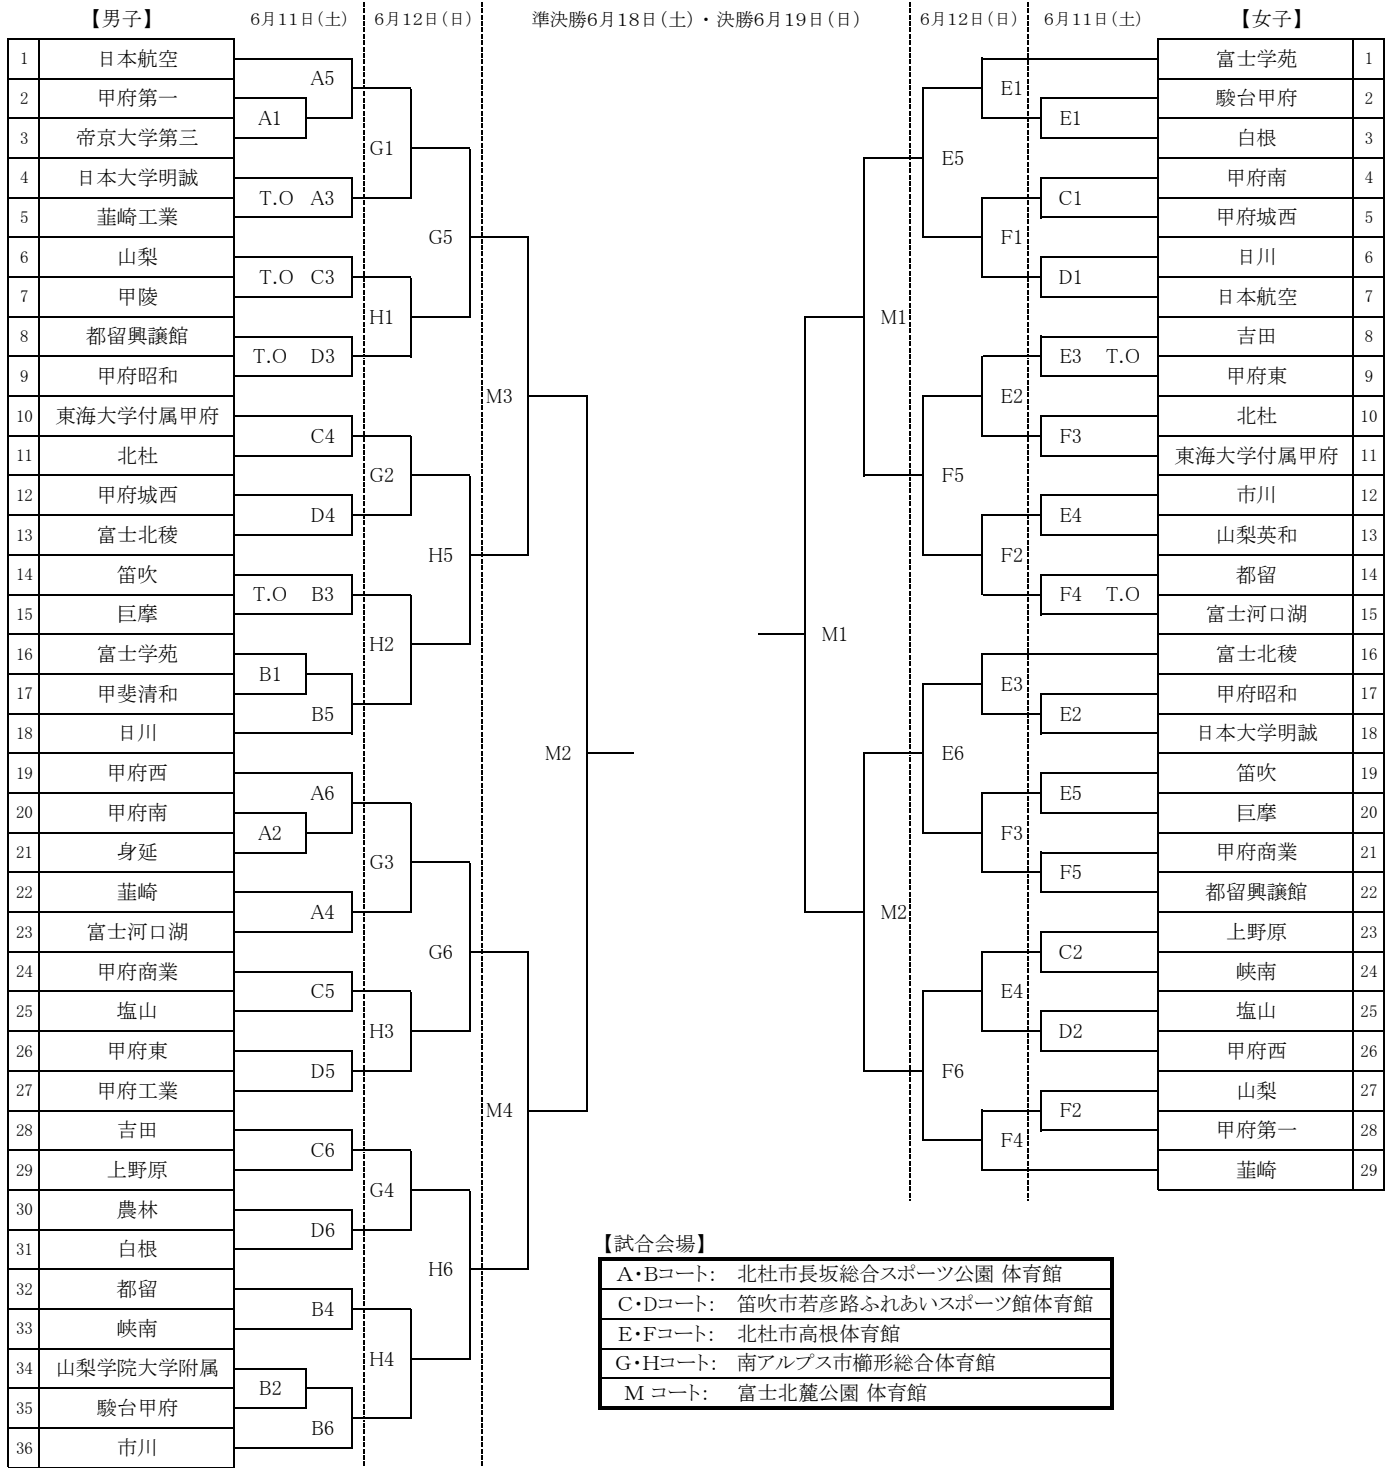

平成28年度 全国高等学校総合体育大会バスケットボール大会  
 平成28年度 第69回全国高等学校バスケットボール選手権大会  
 第71回国民体育大会代表選手選考会 山梨県大会

**【試合開始時間:準々決勝まで】**

- 第1試合 9:00~
- 第2試合 10:30~
- 第3試合 12:00~
- 第4試合 13:30~
- 第5試合 15:00~
- 第6試合 16:30~

**【試合開始時間:準決勝・決勝】**

- 準決勝:6/18(土) 北麓会場Mコート 決勝:6/19(日) 北麓会場Mコート
- 準決勝第1試合(女子) 10:00~
  - 準決勝第2試合(女子) 11:45~
  - 準決勝第3試合(男子) 13:30~
  - 準決勝第4試合(男子) 15:15~
  - 決勝第1試合(女子) 10:00~
  - 決勝第2試合(男子) 12:00~
  - ※8:30開館
  - ※8:30開館

**【最終成績】**

	男子	女子
第1位		
第2位		
第3位		