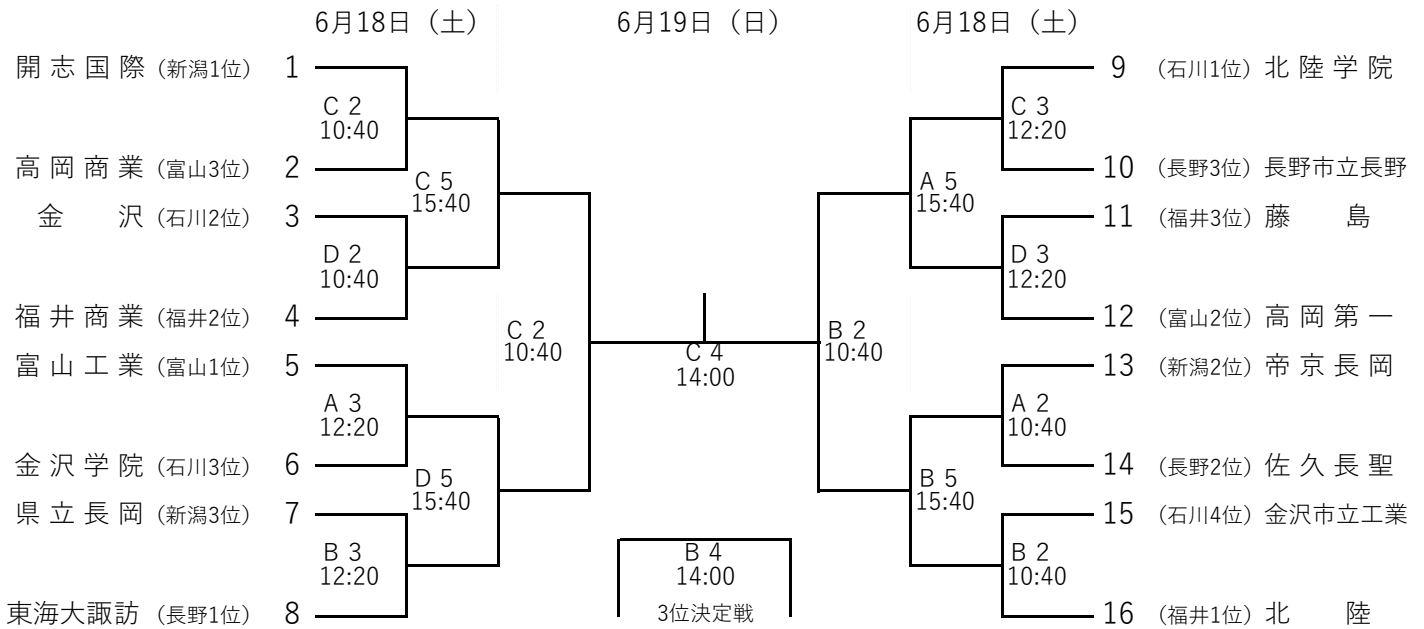

平成28年度北信越高等学校総合体育大会バスケットボール競技会
 第55回北信越高等学校バスケットボール選手権大会
 組み合わせ

期 日 平成28年6月18日(土) 19日(日)
 【 男 子 】

【 女 子 】

A・B・C・Dコート いしかわ総合スポーツセンター メインアリーナ
 E・Fコート いしかわ総合スポーツセンター サブアリーナ