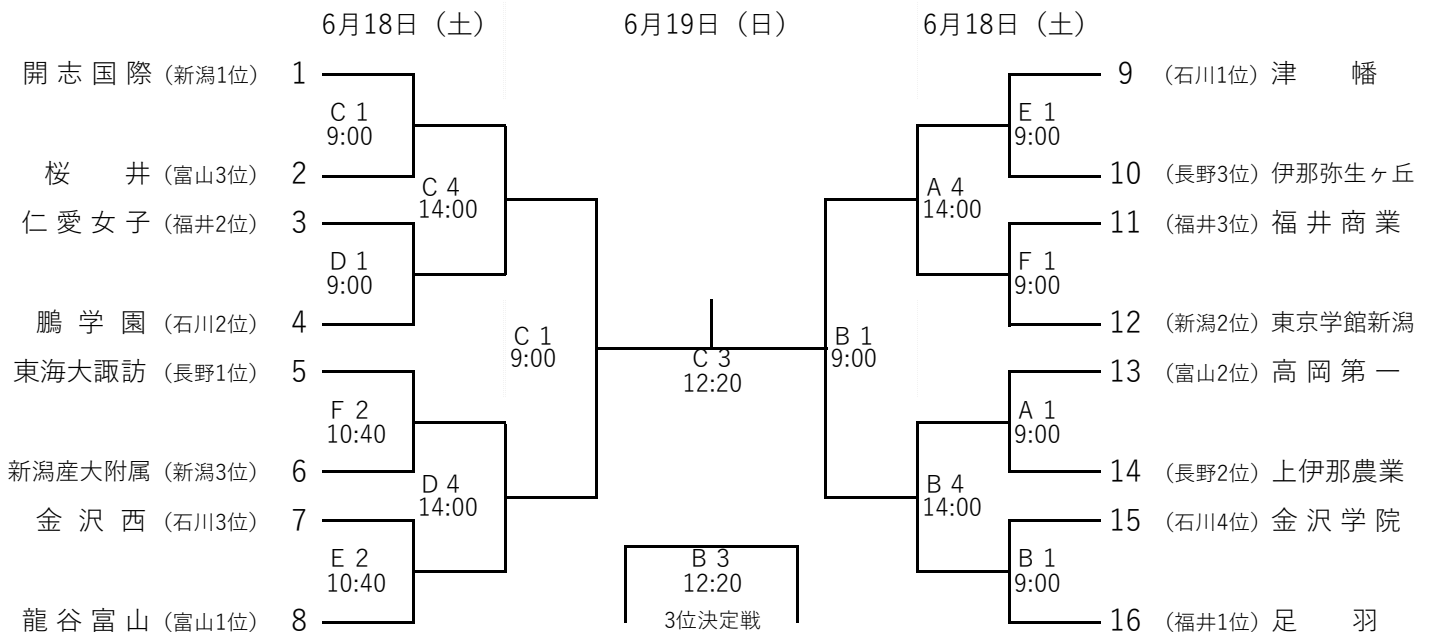

平成28年度北信越高等学校総合体育大会バスケットボール競技会
 第55回北信越高等学校バスケットボール選手権大会
 組み合わせ

期 日 平成28年6月18日(土) 19日(日)
 【 男 子 】

【 女 子 】

A・B・C・Dコート いしかわ総合スポーツセンター メインアリーナ
 E・Fコート いしかわ総合スポーツセンター サブアリーナ