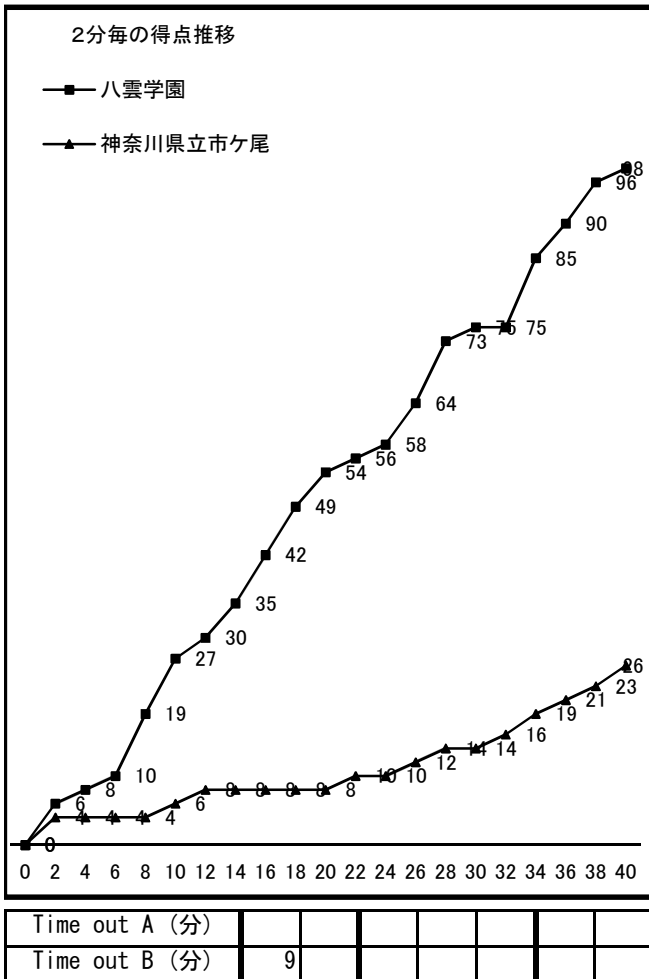

平成28年度 第70回 関東高等学校女子バスケットボール大会

Aブロック1回戦 平成28年6月4日(土)		高崎市浜川体育館		大会1日目 Aコート 第1試合9:00~	
<Aチーム> 八雲学園 (東京)	98	$\left. \begin{array}{l} 27 - 6 \\ 27 - 2 \\ 21 - 6 \\ 23 - 12 \\ - \end{array} \right\}$	26	<Bチーム> 神奈川県立市ヶ尾 (神奈川)	
主審 久保 あしみ		副審 飯塚 岳寛			

S	NO	氏名	得点	3P	2P	FT	Foul
	4	佐藤 由璃果	16	0	8	0	2
	5	奥山 理々嘉	8	0	4	0	0
	6	桐川 美流	3	1	0	0	0
	7	吉田 舞衣	17	3	4	0	2
	8	大江 凜紗	10	2	2	0	0
	9	金子 さくら	4	0	2	0	0
	10	材津 愛海	7	1	2	0	1
	11	押山 裕美子	2	0	1	0	0
	12	渡部 亜矢	3	0	0	0	0
	13	佐藤 陽香	0	0	0	0	2
	14	奥野 聖	11	1	3	2	0
	15	小村 日夏理	10	2	2	0	1
	16	太田 咲里	4	0	2	0	3
	17	太田 清香	3	1	0	0	0
	18	宮下 茉侑	0	0	0	0	2
コーチ		高木 優子					
			98	11	30	2	13

S	NO	氏名	得点	3P	2P	FT	Foul
	4	吉岡 美樹	3	0	1	1	2
	5	末次 礼奈	4	0	2	0	1
	6	小林 理央	0	0	0	0	0
	7	小澤 空	0	0	0	0	0
	8	島田 菜々	2	0	1	0	1
	9	青木 恵実	8	0	4	0	2
	10	小森 はる香	0	0	0	0	1
	11	高野 莉奈	0	0	0	0	0
	12	外山 奈央	7	0	3	1	1
	13	梶川 亜美	2	0	1	0	0
	14	尾崎 美歩	0	0	0	0	0
	15	青井 美貴					
	16	片瀬 ゆり					
	17	秋吉 瑠果					
	18	佐藤 瑠美菜					
コーチ		石川 一洋					
			26	0	12	2	8

◎:スターター ○出場 3P:3点シュート(本数) 2P:2点シュート(本数) FT:フリースロー(本数) Foul:パーソナルファウル

戦評 記入者: 斎藤 慶子

八雲学園#4・5・6・7・13 神奈川県立市ヶ尾 #4・5・8・9・10。

第1P両チームともにハーフコートマンツーマン。八雲はインサイドを中心に得点を重ねる。高さで有利な八雲のディフェンスに対し、市ヶ尾は攻めきれない。6分間無得点のまま、残り2分で市ヶ尾のタイムアウト。しかし、八雲の速攻が連続して決まり、27-6と八雲リードで第1P終了。

第2Pも八雲は#7吉田の3P、#8大江の連続スティールでリードを広げる。対する市ヶ尾はミドルシュート、3Pを試みるもシュートが決まらず、得点が伸びない。八雲がリードを広げ、後半戦へ続く。

第3P、八雲はターンオーバーからの速攻やリバウンドからのセカンドチャンスで得点を重ね、勢いは止まらない。対する市ヶ尾もドライブやローポストからインサイドに攻め込む。しかしシュートを決めきれず、得点が伸びない。75-14と八雲リードのまま第3P終了。

第4P、八雲は速攻や3Pで得点を重ねる。市ヶ尾も#12外山の連続得点で対抗するが98-26で試合終了。高さや3Pで終始ゲームの主導権を握った八雲学園がベスト8へ進出した。