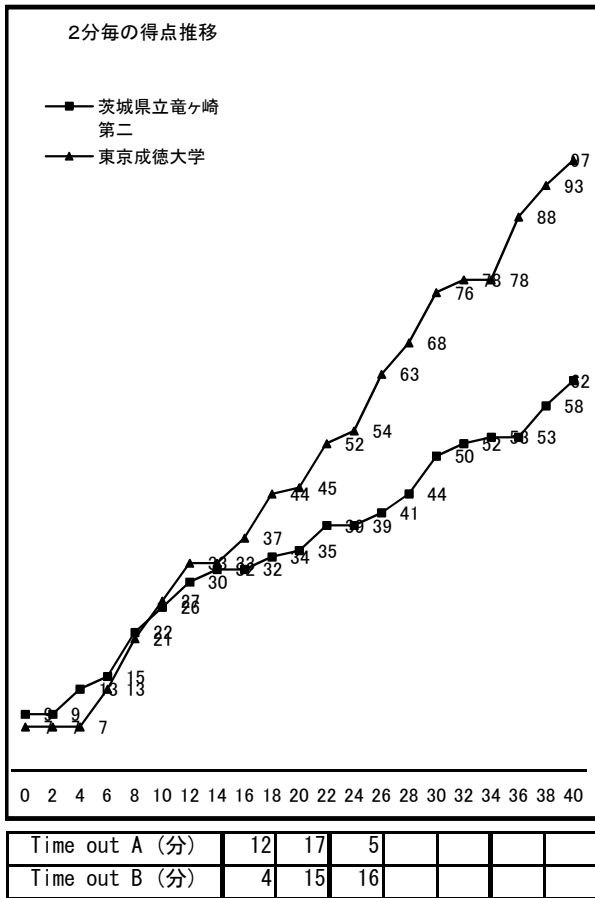

平成28年度 第70回 関東高等学校女子バスケットボール大会

Aブロック1回戦 平成28年6月4日(土)		高崎市浜川体育館		大会1日目 Aコート 第4試合13:30~	
〈Aチーム〉 茨城県立竜ヶ崎第二 (茨城)	62	<table border="0"> <tr><td>26</td><td>-</td><td>27</td></tr> <tr><td>9</td><td>-</td><td>18</td></tr> <tr><td>15</td><td>-</td><td>31</td></tr> <tr><td>12</td><td>-</td><td>21</td></tr> <tr><td>-</td><td>-</td><td>-</td></tr> </table>	97	〈Bチーム〉 東京成徳大学 (東京)	
主審	大澤 尚樹	副審	武田理輝		

S	NO	氏名	得点	3P	2P	FT	Foul
	4	足立 華	2		1		
◎	5	駒組 花菜	15		5	5	3
○	6	足立 真帆	2			2	
○	7	近野 綾郁					
◎	8	本間 胡桃	10		5		1
○	9	長谷川 未佳	6		3		4
○	10	齊藤 未織	8		2	4	3
◎	11	板垣 哉也子	4		2		3
○	12	関根 楓	2		1		
○	13	横堀 早佑理					
◎	14	小泉 雛	6	1	1	1	2
◎	15	伊藤 みらの					5
○	16	山口 桃佳					
○	17	栗山 亜美					
○	18	市川 水晶	7	1		4	2
コーチ		宮田 宗典					
			62	2	20	16	23

S	NO	氏名	得点	3P	2P	FT	Foul
◎	4	小沼 康乃	7	1	2		4
○	5	坂牧 祐里	9		4	1	1
○	6	神崎 璃生	4		1	2	2
◎	7	菅野 恵	10		4	2	2
◎	8	濱西 七海	12	1	4	1	1
◎	9	植松 莉佳	20		8	4	1
◎	10	清水 智央	12		5	2	2
○	11	佐藤 理映	2		1		2
○	12	小笠原 彩香	5		2	1	2
○	13	平山 瞳海					2
○	14	五老 アミナ	2		1		1
○	15	木村 亜美	9	1	3		2
	16	佐藤 希	2		1		
	17	奥野 楓	3	1			
○	18	関根 志穂					1
コーチ		遠香 周平					
			97	4	36	13	23

◎:スターター ○出場 3P:3点シュート(本数) 2P:2点シュート(本数) FT:フリースロー(本数) Foul:パーソナルファウル

戦評 記入者: 鳥海 友見

成徳はハーフコートマンツーマン、竜ヶ崎二はオールコートマンツーマンでスタート。成徳は#4の3Pと#9のインサイドで先制するが、竜ヶ崎二はオールコートの激しいディフェンスからスティールを重ね#5・#9の速攻で残り6分には13対7とリードする。成徳は#9のインサイドや#8の速攻で残り3分には追い付く。長身選手を活かした攻撃を見せる成徳に対し、竜ヶ崎二は激しくメンバーを入れ替えて運動量豊富なディフェンスで勝負する。一進一退の攻防が続き第1Pは27対26で成徳が1点リードで終了する。

第2P成徳は#9のインサイド、#6のジャンプシュート、#15のドライブインで33対26とリードする。竜ヶ崎二も積極的にダブルチームに行きスティールからの速攻や#10のドライブインで応戦する。成徳が残り5分からディフェンスをオールコートのマンツーマンに変えると竜ヶ崎二はターンオーバーが重なる。44対32で成徳がリードして前半が終了する。

第3P両チームともオールコートマンツーマンでスタートする。成徳は#9のインサイドを中心に#8の3Pや#10の速攻で得点を重ねる。竜ヶ崎二はドライブインで仕掛けるが成徳の高さの前に得点が伸びない。76対50と成徳のリードがさらに広がり第3Pが終了する。

第4P成徳は控えメンバーにする。竜ヶ崎二も最後までチーム一丸となってオールコートマンツーマンでプレッシャーをかけてスティールを重ねるが点差を詰めることができず、97対62で成徳が1回戦を突破した。