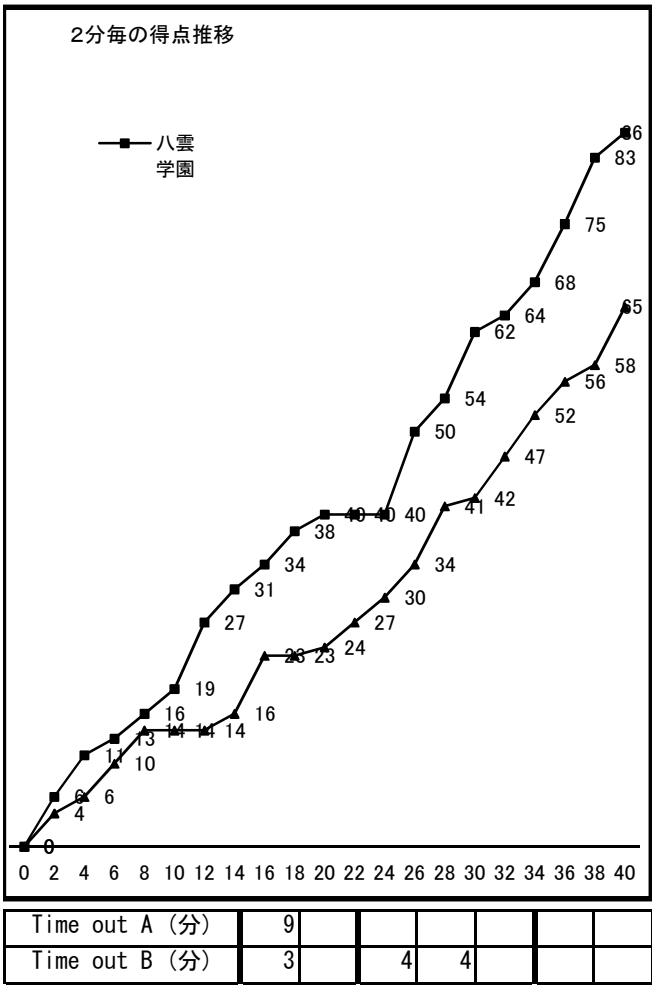

平成28年度 第70回 関東高等学校女子バスケットボール大会

Aブロック2回戦 平成28年6月4日(土) 高崎市浜川体育館 大会1日目 Aコート 第5試合 15:00~

〈Aチーム〉 八雲学園 (東京)	86	{ 19 - 14 21 - 10 22 - 18 24 - 23 -	65	〈Bチーム〉 富士学苑 (山梨)

主審 山崎雅洋 副審 穂川苑子

S	NO	氏名	得点	3P	2P	FT	Foul
◎	4	佐藤 由璃果	26	0	10	6	3
◎	5	奥山 理々嘉	12	0	4	4	1
◎	6	桐川 美流	6	0	2	2	2
◎	7	吉田 舞衣	27	1	11	2	2
◎	8	大江 凜紗	9	1	2	2	3
	9	金子 さくら					
○	10	材津 愛海	4	0	1	2	2
	11	押山 裕美子					
	12	渡部 亜矢					
○	13	佐藤 陽香	2	0	0	2	3
○	14	奥野 聖	0	0	0	0	0
○	15	小村 日夏理	0	0	0	0	1
○	16	太田 咲里	0	0	0	0	0
	17	太田 清香					
	18	宮下 茉侑					
コーチ 高木 優子							
			86	2	30	20	17

S	NO	氏名	得点	3P	2P	FT	Foul
○	4	渡邊 玲奈		0	0	0	0
◎	5	戸澤 有美香	12	0	5	2	4
○	6	船津 七海		0	0	0	2
◎	7	今井 美沙樹	13	0	6	1	4
◎	8	別所 優香	7	1	1	2	2
◎	9	三枝 歩美	21	2	5	5	4
◎	10	菅野 奈月	8	0	4	0	4
	11	堀内 あやみ					
	12	森 一樹					
	13	岩村 芽吹					
	14	有野 南					
	15	佐藤 桃子					
	16	広瀬 雪					
	17	山内 佳鈴					
○	18	菅野 沙月	4	0	2	0	1
コーチ 小野 利晴							
			65	3	23	10	21

◎:スターター ○出場 3P:3点シュート(本数) 2P:2点シュート(本数) FT:フリースロー(本数) Foul:パーソナルファウル

戦評 記入者：町田知之

第1Pは、両チームともにハーフコートマンツーマンディフェンスで始まった。序盤、#4、#5、#7を起点にコートを広く使って得点する八雲に対し、富士学苑は#5、#7を中心にドライブから得点を重ねていく。サイズで勝る八雲はリバウンドからの速攻を試みるも、戻りの速い富士学苑に対し点差の広がらないまま19-14で第1Pを終了する。

第2P序盤、ターンオーバーの増えた富士学苑に対し、八雲の速攻が決まり始める。ディフェンスでも連携が取れはじめ、#4を中心に確実にリバウンドを押さえ、開始3分で10点のリードを奪う。富士学苑は#7、#9のスクリーンを使い、ピック&ロールを仕掛けるがリングに嫌われリングに嫌われ得点につながらない。リバウンドを押さえた八雲が速攻を確実に決め、40-24。八雲の16点リードで試合を折り返す。

第3P、一層厳しくなった富士学苑のディフェンスに八雲は続けてターンオーバーを犯してしまう。さらに#7、#9がきっちりリバウンドを押さえた富士学苑が速攻に持ち込み、4分経過した所で10点差まで詰める。しかし、八雲も#7がミスマッチを突いてインサイドで得点を重ね、一進一退の展開となる。その後も八雲の#7が着実にインサイドで得点して終始リードを守り、62-42で第3P終了。

第4Pも引き続き一進一退の攻防を繰り返す両チーム。#7の交代後、サイズの小さくなった八雲に対し、ドライブから得点を重ねる富士学苑。八雲は#4のインサイドに加え、ドライブからファウルを誘い、フリースローを得る。第3Pのリードを守り切った八雲が、86-65でベスト4進出を決めた。