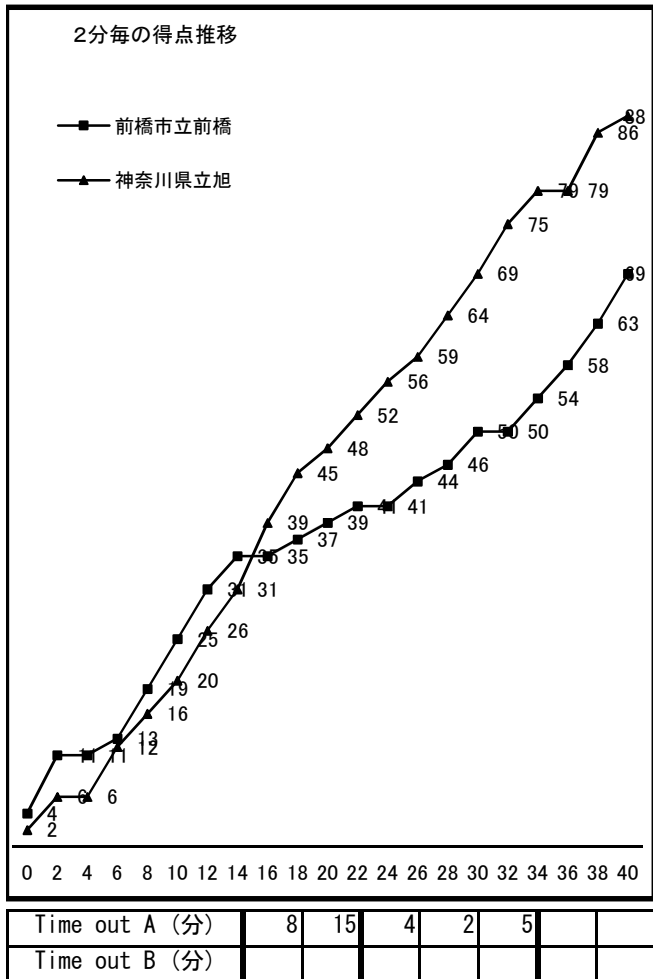

平成28年度 第70回 関東高等学校女子バスケットボール大会

平成28年6月4日(土)		高崎市浜川体育館		大会1日目 Bコート 第4試合 13:30~	
〈Aチーム〉		69		〈Bチーム〉	
前橋市立前橋 (群馬)		$\left. \begin{matrix} 25 & - & 20 \\ 14 & - & 28 \\ 11 & - & 21 \\ 19 & - & 19 \end{matrix} \right\}$		88	
				神奈川県立旭 (神奈川)	
主審 小柳 幸子		副審 筱崎 麻衣子			

S	NO	氏名	得点	3P	2P	FT	Foul
◎	4	佐々木 芽衣	2	0	1	0	1
◎	5	松浦 涼夏	2	0	1	0	0
◎	6	大川 菜々子	19	0	8	3	2
	7	天海 佑利香	0	0	0	0	0
◎	8	秋山 真緩	15	3	3	0	3
○	9	瀧澤 莉子	0	0	0	0	1
○	10	青木 桜花	3	0	1	1	1
	11	木村 華咲	0	0	0	0	0
◎	12	高橋 芹菜	15	2	4	1	4
○	13	原田 紗佳瑛	9	1	2	2	0
	14	間瀬 未来	0	0	0	0	0
○	15	秋山 桃葉	2	0	1	0	1
○	16	星野 真里	0	0	0	0	0
○	17	横田 楓	2	0	0	2	2
	18	小林 梨華	0	0	0	0	0
コーチ 平田 剛久							
			69	6	21	9	15

S	NO	氏名	得点	3P	2P	FT	Foul
◎	4	菊地 真琴	11	1	3	2	2
◎	5	安彦 かすみ	5	1	0	2	1
○	6	片野 真里亜	3	1	0	0	0
◎	7	楠本 唯奈	7	0	2	3	1
◎	8	熊谷 日穂	12	0	6	0	1
○	9	平野 彩音	19	0	9	1	1
○	10	滝浦 真琴	5	1	1	0	2
○	11	前川 奈那実	4	0	1	2	2
○	12	澁谷 優里	10	2	1	2	2
○	13	井上 梨沙	0	0	0	0	0
○	14	井上 絢音	0	0	0	0	0
◎	15	富樫 ひなた	8	1	2	1	1
○	16	高橋 光	4	0	1	2	1
○	17	浜屋 菜奈	0	0	0	0	0
○	18	中山 未来	0	0	0	0	0
コーチ 講武 達雄							
			88	7	26	15	14

◎:スターター ○出場 3P:3点シュート(本数) 2P:2点シュート(本数) FT:フリースロー(本数) Foul:パーソナルファウル

戦評 記入者:小代 脩太

両チームマンツーマンのディフェンスで試合開始。第1P前市#4佐々木がレイアップシュートで得点しすると、すぐさま旭#8熊谷のレイアップシュートで取り返す速い展開の試合となった。しかし互いに固いディフェンスによりシュートミスが続き、一進一退の攻防が続い、16-16で前市がタイムアウト後、スクリーンプレイから#12高橋の3Pなどでリズムをつかみ、25-20で第1P終了。

第2Pが始まって前市はいいリズムのまま試合を展開。2分を経過すると旭のシュートが決まり始め、流れが旭に傾き始めたところで前市#6大川が連続してシュートを沈めて両者譲らず、6分経過したところで旭#4菊地が3Pやスティールからのレイアップシュートで35-36と逆転した。さらに旭は固いディフェンスで前市のターンオーバーを誘い、39-48で前半を終了。

第3Pは一進一退の攻防が続いたが、旭#10滝浦のバスケットボールカウントなどで徐々に差を広げる。さらに旭はプレッシャーをかける激しいディフェンスで前市のターンオーバーを誘い、有利に試合を展開させる。旭がさらに11点リードを広げ50-69で第3P終了。

第4Pは旭が開始早々からスティールからのレイアップシュートで、さらに点差を広げた。前市も#6大川と#13原田を中心に反撃を続けるが、最後までディフェンスの手を緩めずに速い試合展開をし続けた旭が69-80で勝利した。