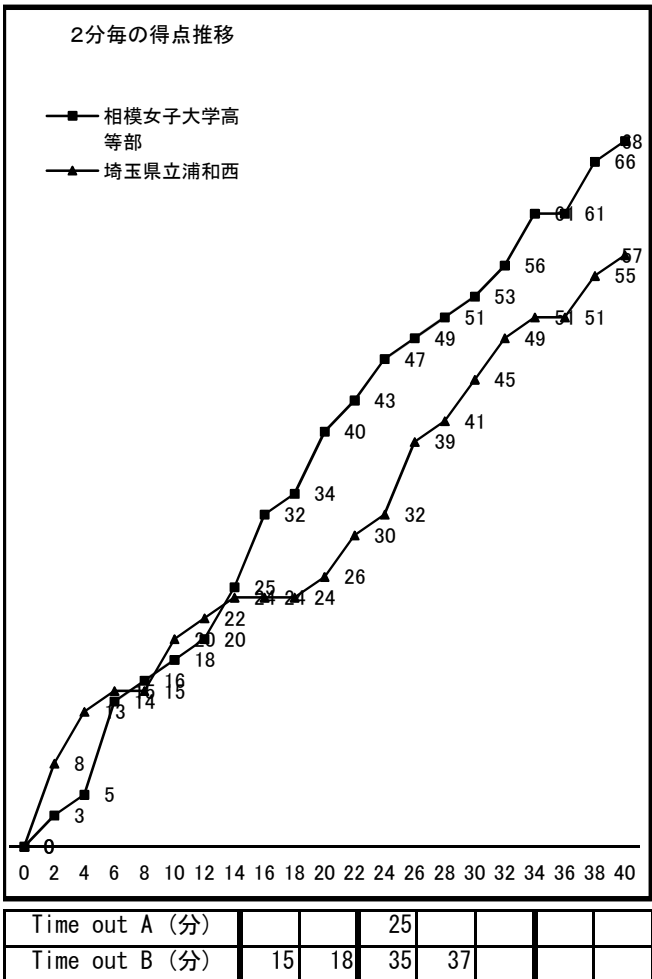

平成28年度 第70回 関東高等学校女子バスケットボール大会

Bブロック1回戦 平成28年6月4日(土) 高崎中央体育館 大会1日目 Dコート 第3試合 12:00~

〈Aチーム〉 相模女子大学高等部 (神奈川県)	68	{ 18 - 20 22 - 6 13 - 19 15 - 12 - }	57	〈Bチーム〉 埼玉県立浦和西 (埼玉)

主審 本間 充 副審 大津 彬子

S	NO	氏名	得点	3P	2P	FT	Foul
◎	4	佐藤 舞子	16	4	2	0	1
	5	渡會 ふみ					
◎	6	菅生 実果	10	0	4	2	1
○	7	木下 菜々美	2	0	1	0	0
○	8	山田 可乃	9	0	2	5	2
◎	9	島田 眞帆	7	1	2	0	3
	10	杉崎 真理江					
	11	水谷 悠					
◎	12	宮本 真依	2	0	1	0	2
	13	木下 芙美					
	14	内田 樹更					
	15	栗原 波那					
	16	鵜沼 雛					
◎	17	木山 滯	22	2	8	0	2
○	18	末村 月乃		0	0	0	0
コーチ 本田 守							
			68	7	20	7	11

S	NO	氏名	得点	3P	2P	FT	Foul
◎	4	池田 明日香	6	0	2	2	3
◎	5	長谷川 愛佳	13	1	4	2	0
◎	6	星 早由貴	4	0	2	0	0
◎	7	長澤 瞳	7	1	2	0	1
○	8	竹ノ内 桃子	8	0	3	2	3
◎	9	山本 多恵	7	1	2	0	1
○	10	阿部 優希		0	0	0	0
○	11	小藤 菜緒	9	1	3	0	1
	12	小林 輝月					
○	13	森崎 美波	3	1	0	0	0
○	14	志鷹 彩音		0	0	0	2
	15	小島 未奈					
	16	野村 広奈					
	17	坂本 小雪					
	18	原口 美結					
コーチ 中村 敬子							
			57	5	18	6	11

◎:スターター ○出場 3P:3点シュート(本数) 2P:2点シュート(本数) FT:フリースロー(本数) Foul:パーソナルファウル

戦評 記入者: 亀井 紫布里

相模女子ハーフコートマンツーマンディフェンス、浦和西オールコートマンツーマンディフェンスでスタート。

第1P。相模女子はパッシングからの攻撃で浦和西のファールを誘いながら巧みに得点を重ねていく。対する浦和西はセンタースクリーンを利用しながら3Pシュートを次々と決めて応戦。両者譲らず18-20で終了。

第2P。浦和西が攻めあぐみ得点が止まる中、相模女子は#4佐藤を中心にボールを止まることのない流れるような攻撃をみせる。#6菅生のカットインプレイや#17木山のミドルシュート、#4の3Pシュートと多彩な攻撃を繰り出し、40-26と一気に突き放して前半終了。

第3P。相模女子に行きかけた流れであったが、浦和西はリバウンドやルーズボールを必死にマイボールとし、粘りで得点につなげる。徐々に流れを自分たちの元に引き寄せ得点差を8点差とし、勝負は最終ピリオドへ。

第4P。浦和西#5長谷川、#7長澤らが激しくディフェンスを仕掛け、攻撃では#8竹ノ内がリング下で得点し、追い上げようとする。しかし、要所で相模女子#4がアシストや自身の得点でリードを譲らない。個人技の高さやゲームコントロール力をみせた相模女子が第2Pで得たリードをそのまま保持し68-57で2回戦進出を決めた。