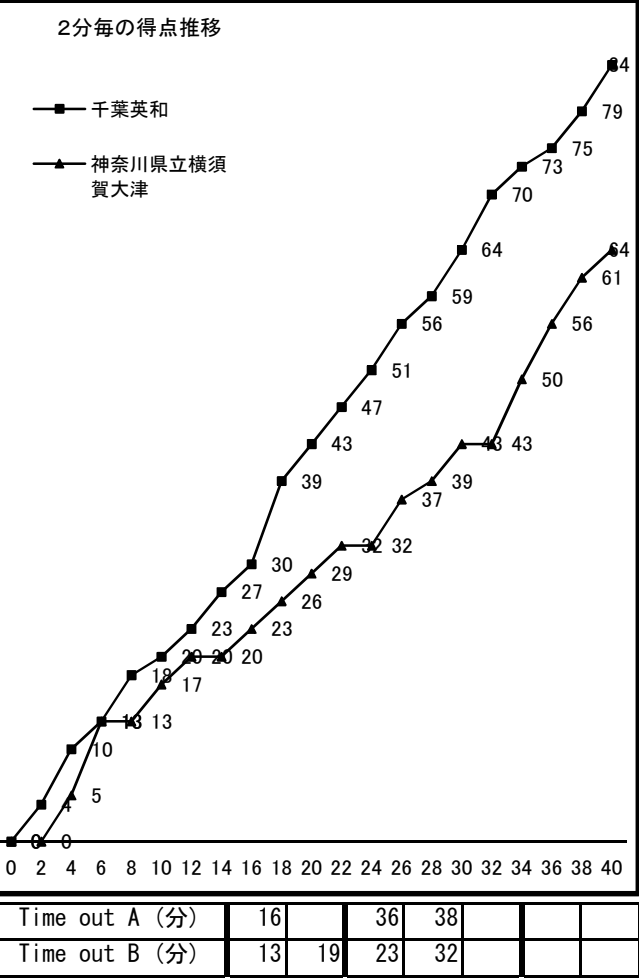

平成28年度 第70回 関東高等学校女子バスケットボール大会

Bブロック1回戦 平成28年6月4日(土) 高崎中央体育館 大会1日目 Dコート 第4試合 13:30~

<Aチーム>
 	
 千葉英和
 	
 (千葉)
	84	{
		 20 - 17
		 23 - 12
		 21 - 14
		 20 - 21
		 -
		 }
			64	<Bチーム>
				
				 神奈川県立横須賀大津
				
				 (神奈川)

主審 蘭田 裕之   副審 萩原 篤志

S	NO	氏名	得点	3P	2P	FT	Foul
◎	4	小川 真希	9	1	2	2	
◎	5	便 志保	4		2		1
○	6	成田 梨央奈	5		2	1	2
◎	7	黒沼 里奈	12		4	4	
○	8	齋藤 美咲	3		1	1	2
○	9	時田 歩実					1
○	10	鶴岡 夏希	3	1			2
○	11	松本 夕璃	9	3			2
◎	12	伊藤 かれん	21	4	3	3	1
◎	13	前田 晴海	2		1		1
○	14	田村 美香	7	1	2		2
○	15	田中 るな	2		1		1
○	16	相馬 朱莉	3			3	
○	17	中野 杏香	1			1	
○	18	瀧本 夕貴	3		1	1	1
コーチ		森村 義和	/	/	/	/	
			84	10	19	16	16

S	NO	氏名	得点	3P	2P	FT	Foul
◎	4	深山 明優	29	7	4		3
◎	5	勢田 しおり	9	1	2	2	5
◎	6	平井 さくら	5	1		2	1
	7	漢城 七海					
○	8	小藤田 和希	5	1	1		2
◎	9	井街 菜奈	4		2		4
◎	10	和泉 花歩	4		1	2	2
○	11	本山 佳歩					1
○	12	和田 あかり	6	2			4
○	13	板尾 亜美	2		1		1
	14	岩崎 若菜					
	15	黒川 真由香					
	16	高尾 百香					
	17	徳江 心					
	18	門松 美緒					
コーチ		岡野 晃	/	/	/	/	
			64	12	11	6	23

◎:スターター ○出場 3P:3点シュート(本数) 2P:2点シュート(本数) FT:フリースロー(本数) Foul:パーソナルファウル

戦評   記入者：飯塚 美咲

英和は2-3ゾーンディフェンス、大津はマンツーマンディフェンスでスタート。英和はゴール下への合わせのプレイとドライブインで得点する。大津は英和の激しいディフェンスに対し、パス回しからの3Pシュート、ドライブインで加点する。20-17英和リードで第1P終了。第2P、英和は厳しいディフェンスからの速攻、#6成田を中心としたドライブインからの合わせのプレイで得点を重ねる。対する大津は残り4分、ディフェンスを3-2ゾーンに変えるが、英和の勢いを止めることができず、残り2分にタイムアウト。マンツーマンディフェンスに変えた英和に対し、果敢に攻めるも、43-29英和リードのまま前半終了。後半、英和は前半同様ドライブインからの合わせのシュートや3Pシュートで確実に得点を重ねる。対する大津も#4深山の3Pシュートと合わせのプレイで攻撃する。途中2-1-2ゾーンに変え、粘り強いディフェンスからの速攻で追い上げを図るも、84-64で試合終了。終始、激しいディフェンスを展開し、高い得点力をみせた英和が勝利し、2回戦へ駒を進めた。