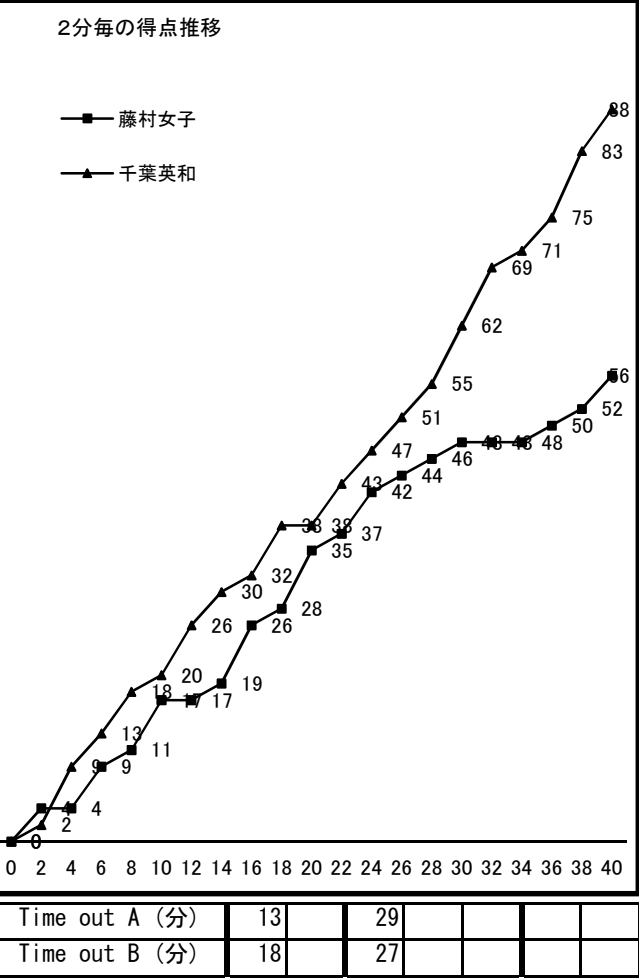

平成28年度 第70回 関東高等学校女子バスケットボール大会

Bブロック2回戦 平成28年6月4日(土) 高崎中央体育館 大会1日目 Dコート 第6試合 16:30~

<Aチーム> 藤村女子 (東京)	56	$\left. \begin{array}{l} 17 - 20 \\ 18 - 18 \\ 13 - 24 \\ 8 - 26 \\ - \end{array} \right\}$	88	<Bチーム> 千葉英和 (千葉)

主審 竹澤 友美   副審 仙波 紀彦

S	NO	氏名	得点	3P	2P	FT	Foul
◎	4	平井 律子	9	3			1
◎	5	渡部 奎子	4		2		3
◎	6	福島 樹穂	19	2	6	1	3
○	7	平井 沙季					
◎	8	岡部 愛美	2		1		2
○	9	伊藤 綾夏					
○	10	日野原 奈央					1
○	11	石塚 真由					1
○	12	武藤 亜美	2		1		1
○	13	山口 稔	6		3		2
○	14	花田 まゆら	2		1		
○	15	中村 佳奈					
○	16	鈴木 梨愛	2		1		
◎	17	三矢 華菜	10		4	2	3
○	18	原 歩夏					
コーチ		山下 章	/	/	/	/	
			56	5	19	3	17

S	NO	氏名	得点	3P	2P	FT	Foul
◎	4	小川 真希	12	2	3		2
◎	5	便 志保	6		1	4	
○	6	成田 梨央奈	12		6		
◎	7	黒沼 里奈	7		2	3	4
○	8	齋藤 美咲	2		1		1
○	9	時田 歩実	1			1	1
○	10	鶴岡 夏希					1
○	11	松本 夕璃	3	1			
◎	12	伊藤 かれん	25	4	6	1	
◎	13	前田 晴海	12		6		2
○	14	田村 美香	2		1		
○	15	田中 るな	4		1	2	3
○	16	相馬 朱莉					
○	17	中野 杏香	2		1		
○	18	瀧本 夕貴					
コーチ		森村 義和	/	/	/	/	
			88	7	28	11	14

◎:スターター ○出場 3P:3点シュート(本数) 2P:2点シュート(本数) FT:フリースロー(本数) Foul:パーソナルファウル

戦評   記入者：石井 貴子

序盤、千葉英和は1-1-2-1から1-1-3ゾーンディフェンスを仕掛け、藤村女子のパスミス誘い、速攻から得点する。対する藤村女子はハーフコートマンツーマンの堅い守りで簡単には得点させず、均衡したゲームとなる。オールコートで当たり始めた藤村女子に対し、スピードを活かした攻撃で千葉英和が#4平井、#6福島、#12武藤の攻撃を中心に得点。一方、藤村女子は激しく動き回る千葉英和のディフェンスの裏をつき得点。点差は開かない。第2P、千葉英和は選手を交代しながらディフェンスの手を緩めない。機動力を活かし、オフンスリバウンドを取り始めると流れは千葉英和に。流れを切りたい藤村女子は、タイムアウト後1-3-1ゾーンディフェンスに切り替え、英和の足を止める。#4小川、#6成田が果敢に攻め込み、10点あった英和のリードを3点に戻して後半へ。第3P、マンツーマンディフェンスに変えた英和は徹底したマークで藤村女子の攻撃を封じる。#4、#6、#12を中心とした攻撃を止められない藤村女子はゾーンを続けるが、コーナーの3Pやポストプレイで確実に攻め込まれる。リードを広げ英和が準決勝に駒を進めた。