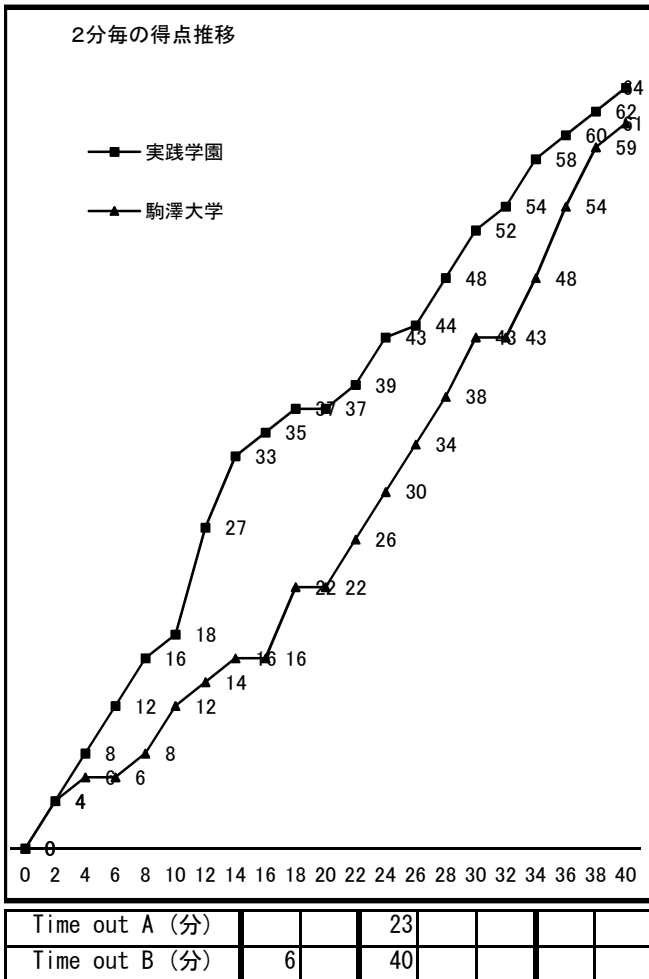

平成28年度 第70回 関東高等学校女子バスケットボール大会

Aブロック準決勝 平成28年6月5日(日)		高崎市浜川体育館		大会2日目 Aコート 第1試合9:30~	
〈Aチーム〉		64		〈Bチーム〉	
実践学園 (東京)		$\left. \begin{matrix} 18 & - & 12 \\ 19 & - & 10 \\ 15 & - & 21 \\ 12 & - & 18 \\ & - & \end{matrix} \right\}$		61	
				駒澤大学 (東京)	
主審 本間 充		第1副審 中島 弘幸		第2副審 久保 あしみ	

S	NO	氏名	得点	3P	2P	FT	Foul
◎	4	佐藤 日菜乃	2	0	0	2	2
◎	5	生田 涼	9	1	3	0	1
◎	6	阿部 悠莉	12	0	6	0	1
○	7	稲葉 美稀		0	0	0	0
◎	8	新井 萌衣	10	0	5	0	2
◎	9	伊藤 ここ寧	6	0	3	0	0
○	10	相澤 美咲	4	0	2	0	0
○	11	上村 侑	2	0	1	0	0
○	12	梅木 杏未		0	0	0	0
○	13	鳥井 由佳		0	0	0	0
○	14	奥村 美沙	8	0	4	0	2
○	15	佐々木 里奈	11	0	5	1	1
○	16	小室 胡桃		0	0	0	0
	17	神宮 杏樹					
	18	須田 凧咲					
コーチ 村松 啓三							
			64	1	29	3	9

S	NO	氏名	得点	3P	2P	FT	Foul
◎	4	古木 椰子	7	0	3	1	4
◎	5	中澤 実理	26	2	8	4	2
	6	田邊 風香					
◎	7	工藤 菜々	4	0	2	0	0
	8	佐々木 比奈子					
○	9	小久保 邑泉	6	0	3	0	1
	10	尾崎 夏海					
	11	中村 日七乃					
◎	12	西山 沙也香	18	2	6	0	3
	13	押山 楓沙子					
◎	14	小原 沙稀		0	0	0	0
○	15	玉置 胡桃		0	0	0	3
○	16	一宮 樹音		0	0	0	0
	17	巖 香音					
	18	高木 千里					
コーチ 川野 博子							
			61	4	22	5	13

◎:スターター ○出場 3P:3点シュート(本数) 2P:2点シュート(本数) FT:フリースロー(本数) Foul:パーソナルファウル

戦評 記入者:飯塚 美咲

両者ともにマンツーマンディフェンスでスタート。実践は激しいディフェンスからの速攻、#4佐藤の1対1で攻撃を展開する。対する駒澤は#5中澤の1対1を中心に攻撃を組み立てる。18-12実践リードで第1P終了。第2P、実践ははやいパス回しからのドライブ、ミドルシュート、リバウンドシュートで確実に得点を重ね、点差を広げる。対する駒澤は実践の厳しいディフェンスに攻めあぐむ。残り2分、積極的にシュートを狙うも得点につなげることができず、37-22実践リードのまま前半終了。第3P、#12西山のドライブと3Pシュートで流れを掴みかけた駒澤に対し、実践は合わせのプレイとゴール下のシュートで応戦する。52-43実践リードのまま最終ピリオドへ。第4P、実践は1-2-2ゾーンに変え、相手のミス进行を誘い、速攻で得点する。対する駒澤はオールコートオールコートマンツーマンでプレッシャーをかけ、粘り強いディフェンスとリバウンドからの速攻で残り46秒、3点差とするも、64-61で試合終了。終始ゴール下での強さをみせた実践が勝利し、決勝戦へと駒を進めた。