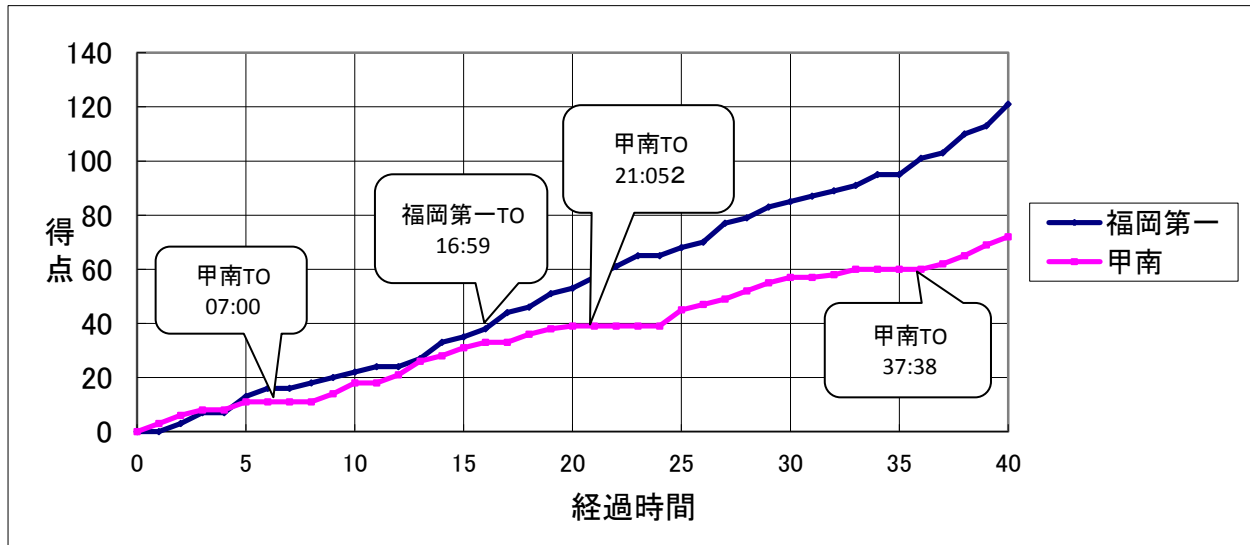

大会名	平成28年度 第69回全九州高等学校バスケットボール競技大会	A2	10:30	男子1回戦
		福岡第一	121	72 甲南
		福岡1位 ○	○	● 鹿児島2位
期日	2016年(平成28年)6月25日(土)			
会場	佐賀県総合体育館			

主審 肥田木 洋之 副審 仲間 芳幸

福岡第一

No.	氏名	点	3P	2P	FT	F
◎ 4	重富 周希	4	0	2	0	0
○ 5	重富 友希	12	0	6	0	3
6	松本 礼太	8	0	4	0	0
7	ハムアンゲ イジョナサン	25	0	11	3	2
○ 8	土居 光	9	0	4	1	1
9	古橋 正義	11	3	1	0	0
10	平子 啓太	0	0	0	0	2
11	小野 絢喜	10	2	2	0	3
○ 12	蔡 錦鈺	20	1	8	1	0
13	吉居 大誓	3	1	0	0	1
14	井手 拓実	2	0	1	0	3
○ 15	松崎 裕樹	17	3	4	0	2
16						
17						
18						
コーチ	井手口 孝					
	合計	121	10	43	5	

○はスターター(◎はキャプテン) 3P...3点シュート 2P...2点シュート FT...フリースロー F...ファウル

戦評

福岡第一と甲南との戦いとなった全九州大会1回戦は、高さに勝る福岡第一が危なげなく初戦を制し、2回戦へ進出した。第1P、両チーム共にハーフコートマンツーマンでスタート。序盤、福岡第一#15松崎の3Pや#12蔡のインサイド等で加点していく。甲南は#11吉俣がアウトサイドを連続して決め一歩も引かない。終盤、福岡第一が#7ジョナサンの高さを活かした攻防で、一歩リードし22対18で終了。第2P、福岡第一は#12蔡にボールを集めるとインサイドで強さをみせ引き離しにかかるが、甲南#8田原と#11吉俣がアウトサイドシュート高確率で決め、点差を広げさせない。中盤、福岡第一#15松崎が連続して3Pを決めると、リバウンドから#8土居のファーストブレイク等で点差を広げ53対39で前半終了。