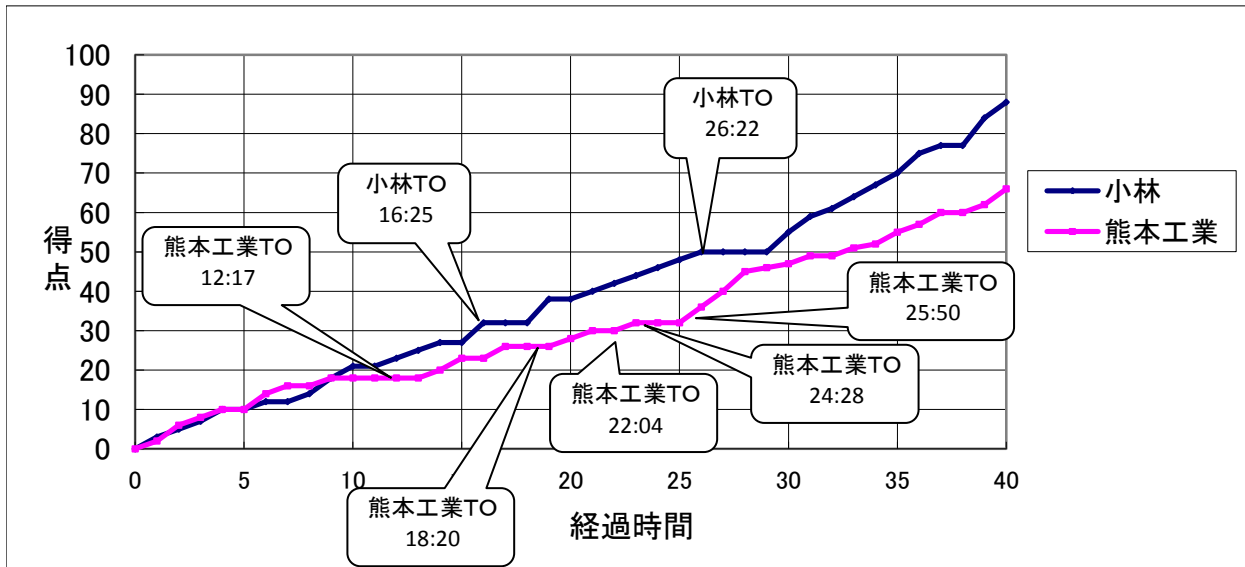

大会名	平成28年度 第69回全九州高等学校バスケットボール競技大会	B1	9:00	男子1回戦		
		小林 88	宮崎2位 ○	<table border="1"> <tr><td>21</td><td>-</td><td>18</td></tr> <tr><td>17</td><td>-</td><td>10</td></tr> <tr><td>17</td><td>-</td><td>19</td></tr> <tr><td>33</td><td>-</td><td>19</td></tr> <tr><td>-</td><td>-</td><td>-</td></tr> </table>	66 熊本工業	● 熊本1位
		期日	2016年(平成28年)6月25日(土)	佐賀県総合体育館		
会場						

主審 山口 憲昭

副審 松永 雄平

小林

No.	氏名	点	3P	2P	FT	F
◎ 4	田中 源一朗	6	0	3	0	3
○ 5	小川 真興	22	2	7	2	3
6	村永 敦也	22	6	2	0	1
7	根井 友彰	8	0	2	4	2
○ 8	青山 晃也	13	1	5	0	2
9	細瀧 拓利	0	0	0	0	0
10	大澤 基京	2	0	1	0	0
○ 11	隈元 治輝	0	0	0	0	0
12	緒方 瑠偉	0	0	0	0	0
13	花田 弦	0	0	0	0	0
○ 14	島元 順平	7	1	2	0	2
15	手島 諒喜	8	0	3	2	5
16						
17						
18						
コーチ	石川 祐二					
	合計	88	10	25	8	

熊本工業

No.	氏名	点	3P	2P	FT	F
◎ 4	伊勢崎 匡規	3	0	1	1	5
○ 5	平原 健太	20	0	8	4	4
○ 6	宮中 建太郎	9	1	3	0	0
7	芥川 凌	0	0	0	0	0
○ 8	宮本 一輝	11	1	4	0	0
9	富野 雄介	0	0	0	0	0
10	福嶋 若人	0	0	0	0	0
11	南 朋輝	0	0	0	0	0
12	上宮 太一	0	0	0	0	0
13	東川 輝海	2	0	0	2	0
○ 14	松井 智哉	16	1	6	1	2
15	米村 光星	5	0	2	1	0
16						
17						
18						
コーチ	吉野 勉					
	合計	66	3	24	9	

○はスターター(◎はキャプテン) 3P...3点シュート 2P...2点シュート FT...フリースロー F...ファウル

戦評

全九州大会初戦、機動力で勝る小林が88対66で2回戦へ駒を進めた。第1P、両チーム共にハーフコートマンツーマンでスタート。熊本工業#14松井がミドルシュートを決めると小林#5小川が3Pシュートで応戦する。一進一退の攻防のなか、お互いに加点していき21対18で終了。第2P、小林は#4田中、#6村永の連続得点で更に点差を引き離すと、熊本工業はすかさずタイムアウト。これが功を奏し、熊本工業は#5平原の連続得点や#8宮本の3Pシュートで勢いに乗るかに見えたが、小林はすかさずタイムアウト。流れを引き戻し、38対28で前半終了。第3P、勢いに乗る小林は#8青山のドライブインや#15手島の連続得点で更に点差を広げる。熊本工業はたまたまタイムアウトを取ると、#5平原の連続得点や#15米村の連続速攻で点差を詰める。小林はすかさずタイムアウトを取るが、熊本工業の勢いは止まらず、55対47で終了。第4P、小林は#5小川のインサイドを皮切りに#8青山のドライブインや#6村永の3連続3Pシュートなど勢いが止まらず点差はさらに広がる。熊本工業も果敢に攻めるが、小林の強固なディフェンスに対し、シュートも単発に終わり、なかなか得点することができない。勢いに乗る小林は更に加点していき、88対66で試合終了。

記者	カ久 正史 (所属) 佐賀県バスケットボール協会