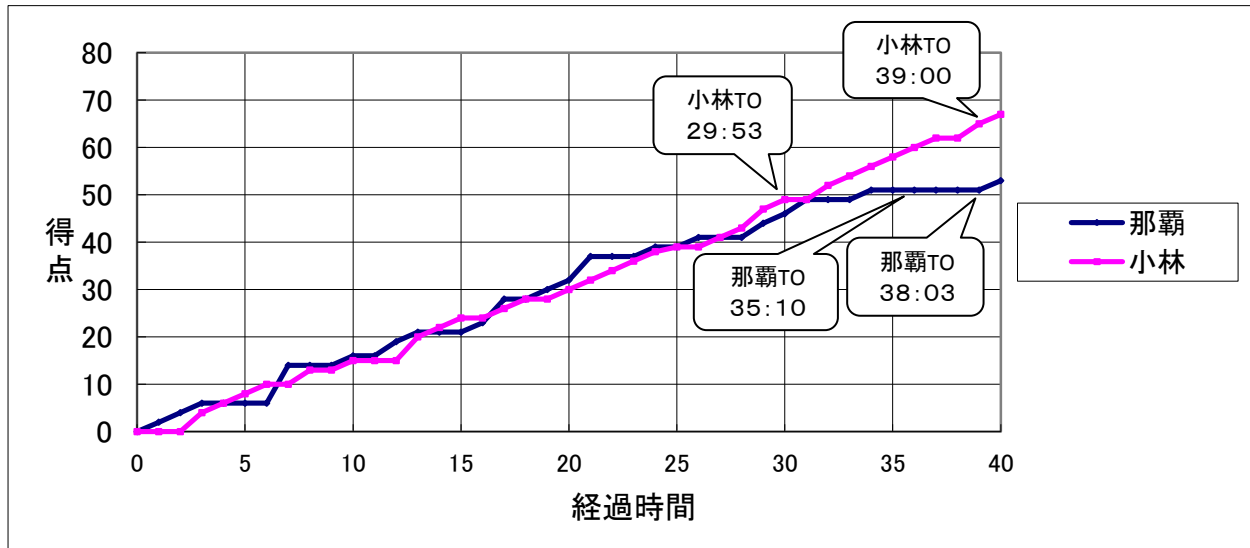

大会名	平成28年度 第69回全九州高等学校 バスケットボール競技大会	D5	15:00	女子2回戦			
	期日	2016年(平成28年)6月25日(土)	<table border="1"> <tr> <td>那覇</td> <td>53</td> <td> <table border="1"> <tr><td>16</td><td>—</td><td>15</td></tr> <tr><td>16</td><td>—</td><td>15</td></tr> <tr><td>14</td><td>—</td><td>19</td></tr> <tr><td>7</td><td>—</td><td>18</td></tr> <tr><td>—</td><td>—</td><td>—</td></tr> </table> </td> <td>67</td> <td>小林</td> </tr> <tr> <td>沖縄1位</td> <td>●</td> <td></td> <td>○</td> <td>宮崎1位</td> </tr> </table>				
			会場	佐賀市立諸富文化体育館			

主審 西村 かおり 副審 原田 拓朗

那覇

No.	氏名	点	3P	2P	FT	F
◎ 4	山川 美紅	9	0	3	3	2
5	高野 真由	2	0	1	0	0
6	神谷 寧音	0	0	0	0	0
7	石垣 梨里香	2	0	1	0	0
○ 8	前新屋 愛美	12	2	2	2	3
○ 9	金城 みゆ	11	1	3	2	5
○ 10	仲宗根 悠	7	1	2	0	2
○ 11	瀬長 杏南	10	2	2	0	1
○ 12	亀田 みすず	0	0	0	0	0
13	東江 早紀	0	0	0	0	0
14	屋田 あさひ	0	0	0	0	0
15	系数 友都子	0	0	0	0	0
16						
17						
18						
コーチ	屋嘉 謙呉					
	合計	53	6	14	7	

小林

No.	氏名	点	3P	2P	FT	F
◎ 4	伊達 蓮	7	1	2	0	3
5	成崎 晶	6	0	2	2	1
○ 6	岩切 満梨乃	9	0	4	1	3
○ 7	加治屋 千遥	26	0	12	2	2
○ 8	板井 朋絵	1	0	0	1	2
9	中村 有希	0	0	0	0	0
10	永友 ひなた	2	0	1	0	0
11	井ノ口 なな子	0	0	0	0	0
12	成崎 結	2	0	1	0	0
○ 13	飯隈 愛理	14	0	5	4	2
14	佐藤 優来	0	0	0	0	0
15	下之蘭 真心	0	0	0	0	0
16						
17						
18						
コーチ	前村 かおり					
	合計	67	1	27	10	

○はスターター(◎はキャプテン) 3P…3点シュート 2P…2点シュート FT…フリースロー F…ファウル

戦評

女子2回戦、沖縄1位の那覇と宮崎1位の小林的対戦は、高さに勝り決定力のある小林が勝利し、明日の準決勝へと駒を進めた。第1P、那覇はハーフコートマンツーマン、小林はオールコートマンツーマンでスタート。試合開始直後、那覇#11瀬長の速攻で流れを掴む。お互い激しいディフェンスから速いゲーム展開となり、一進一退の攻防が続く。16対15那覇リードで第1P終了。第2P、小林はハーフコートゾーンディフェンスを敷き、スティールからの速い攻撃を仕掛ける。対する那覇も#8前新屋がドリブルで突破してパスを回し、ゴール下やミドルシュートなどバランスよく得点を重ね、32対30那覇リードで前半終了。第3P、小林は高さのある#7加治屋のポストプレイやミドルシュートが次々と決まり、このクォーター11得点を沈めると、流れが大きく傾く。アウトサイドからの攻撃ばかりとなり、なかなかシュートが入らない那覇を、遂に小林が逆転。49対46と小林リードで第3P終了。第4P、依然流れは変わらず点差がひらく。那覇はタイムアウトで流れを変えようとするも、点差は縮まらず試合終了。後半にペースをつかんだ小林が67対53で勝利した。

記載者 井手 由美 (所属) 佐賀県バスケットボール協会