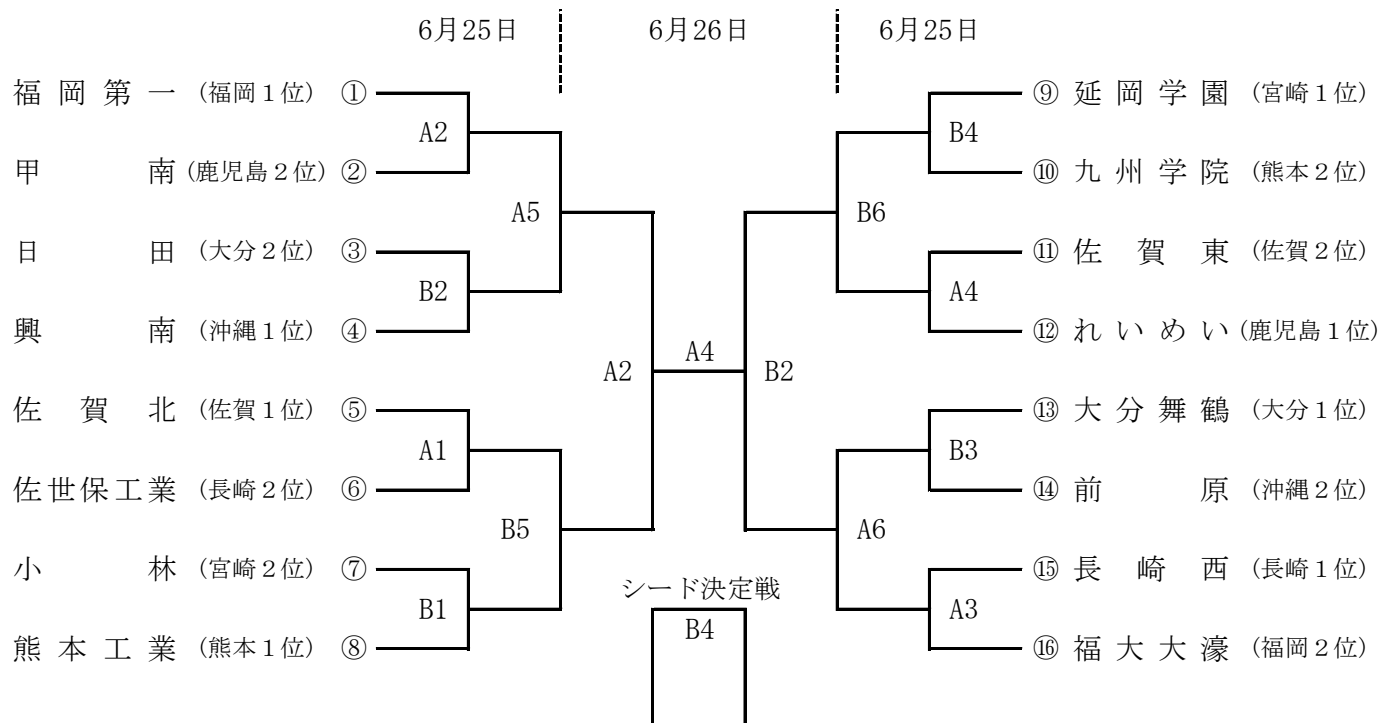

平成28年度 全九州高等学校体育大会

第69回 全九州高等学校バスケットボール競技大会 組合せ

期日：平成28年6月24日（金）～26日（日）

会場：佐賀県総合体育館（A・B），佐賀市立諸富文化体育館（C・D）

時間：第1試合 9:00～ 第2試合 10:30～ 第3試合 12:00～
 第4試合 13:30～ 第5試合 15:00～ 第6試合 16:30～

【 男子 】

【 女子 】