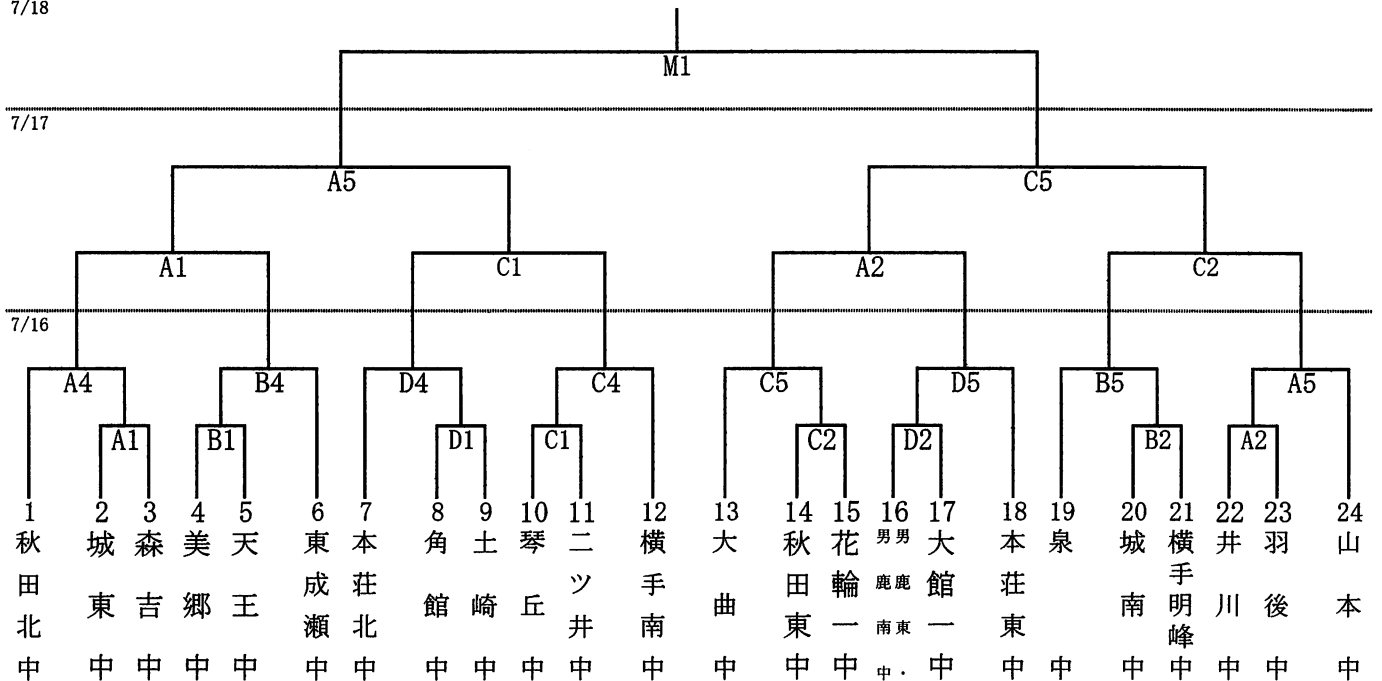

平成28年度 第65回秋田県中学校総合体育大会バスケットボール大会

◎組み合わせ

[男子の部]

7/18

[女子の部]

7/18

◎試合開始時間

7月16日(土)	17日(日)	18日(月)
開会式 8:30~		
① 9:00~	① 9:00~	① 9:00~
② 10:10~	② 10:15~	② 10:15~
③ 11:20~	③ 11:30~	閉会式 11:40~
④ 12:30~	④ 12:45~	
⑤ 13:40~	⑤ 14:00~	
⑥ 14:50~	⑥ 15:15~	
⑦ 16:00~		

会場
CNAアリーナ★あきた (A・B・C・D・Mコート)

開場 開場時間は16日は7:30, 17日以降は8:00

全試合ハーフタイム10分(インターバル2分)