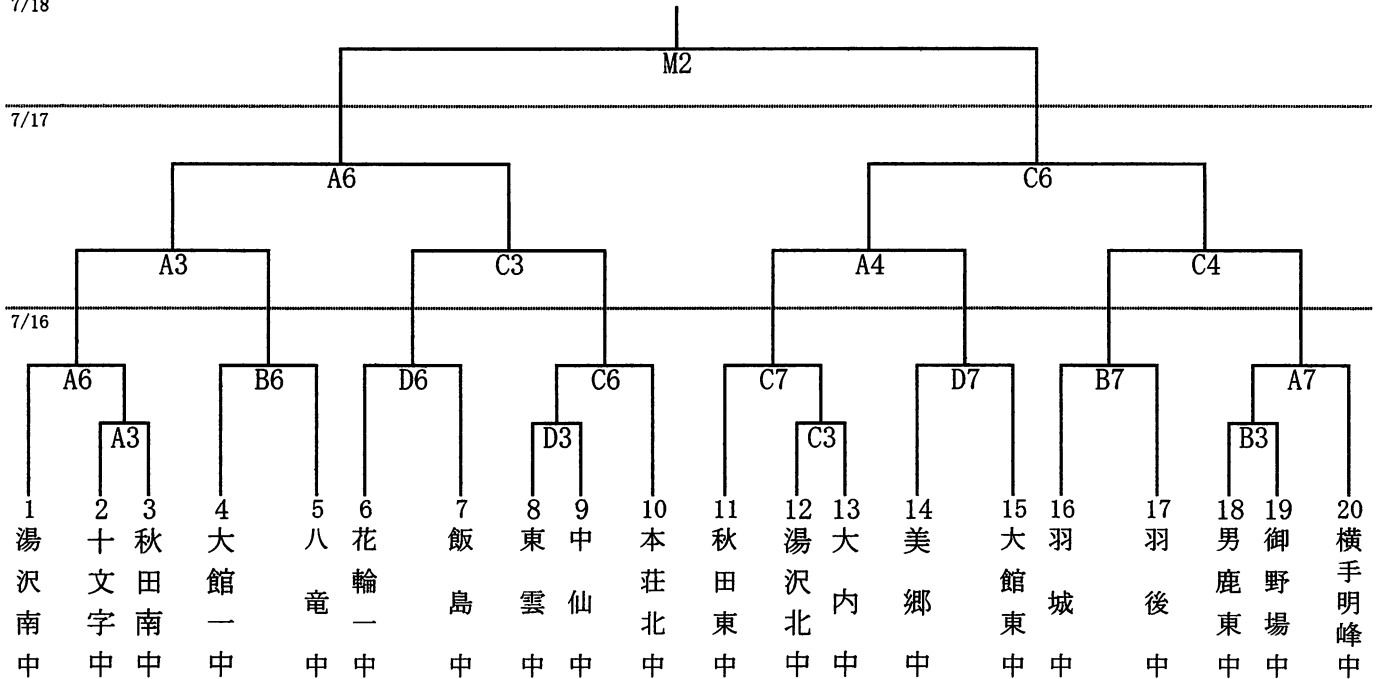

平成28年度 第65回秋田県中学校総合体育大会バスケットボール大会

◎組み合わせ

[男子の部]

7/18

[女子の部]

7/18

◎試合開始時間

7月16日(土)	17日(日)	18日(月)
開会式 8:30~		
① 9:00~	① 9:00~	① 9:00~
② 10:10~	② 10:15~	② 10:15~
③ 11:20~	③ 11:30~	閉会式 11:40~
④ 12:30~	④ 12:45~	
⑤ 13:40~	⑤ 14:00~	
⑥ 14:50~	⑥ 15:15~	
⑦ 16:00~		

会場
CNAアリーナ★あきた (A・B・C・D・Mコート)

開場 開場時間は16日は7:30, 17日以降は8:00

全試合ハーフタイム10分(インターバル2分)