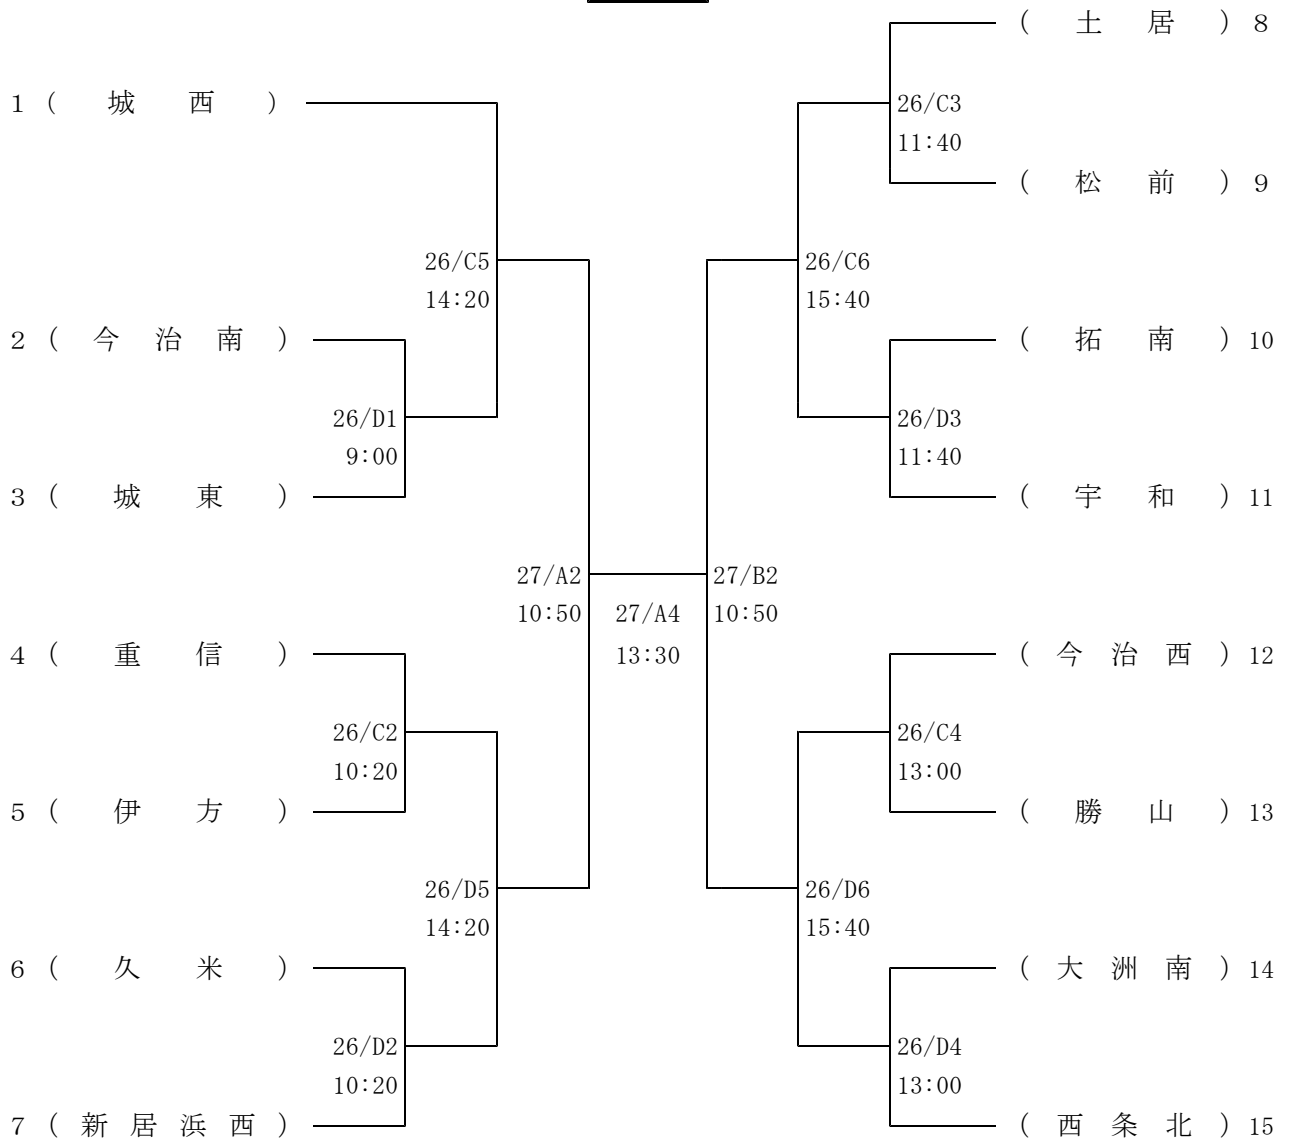

# バスケットボール

- 1 期 日 平成28年7月25日（月）・26日（火）・27日（水）
- 2 会 場 25日 伊予市民体育館 C・D コート  
 26日 伊予市民体育館 C・D コート  
 コミュニティーセンター体育館 A・B コート  
 27日 コミュニティーセンター体育館 A・B コート
- 3 試合開始時刻 25日 12:00 26日 9:00 27日 9:30
- 4 組み合わせ

## 男子

- 1 期 日 平成28年7月25日（月）・26日（火）・27日（水）
- 2 会 場 25日 伊予市民体育館 C・D コート  
 26日 伊予市民体育館 C・D コート  
 コミュニティーセンター体育館 A・B コート  
 27日 コミュニティーセンター体育館 A・B コート
- 3 試合開始時刻 25日 12:00 26日 9:00 27日 9:30
- 4 組み合わせ

女 子