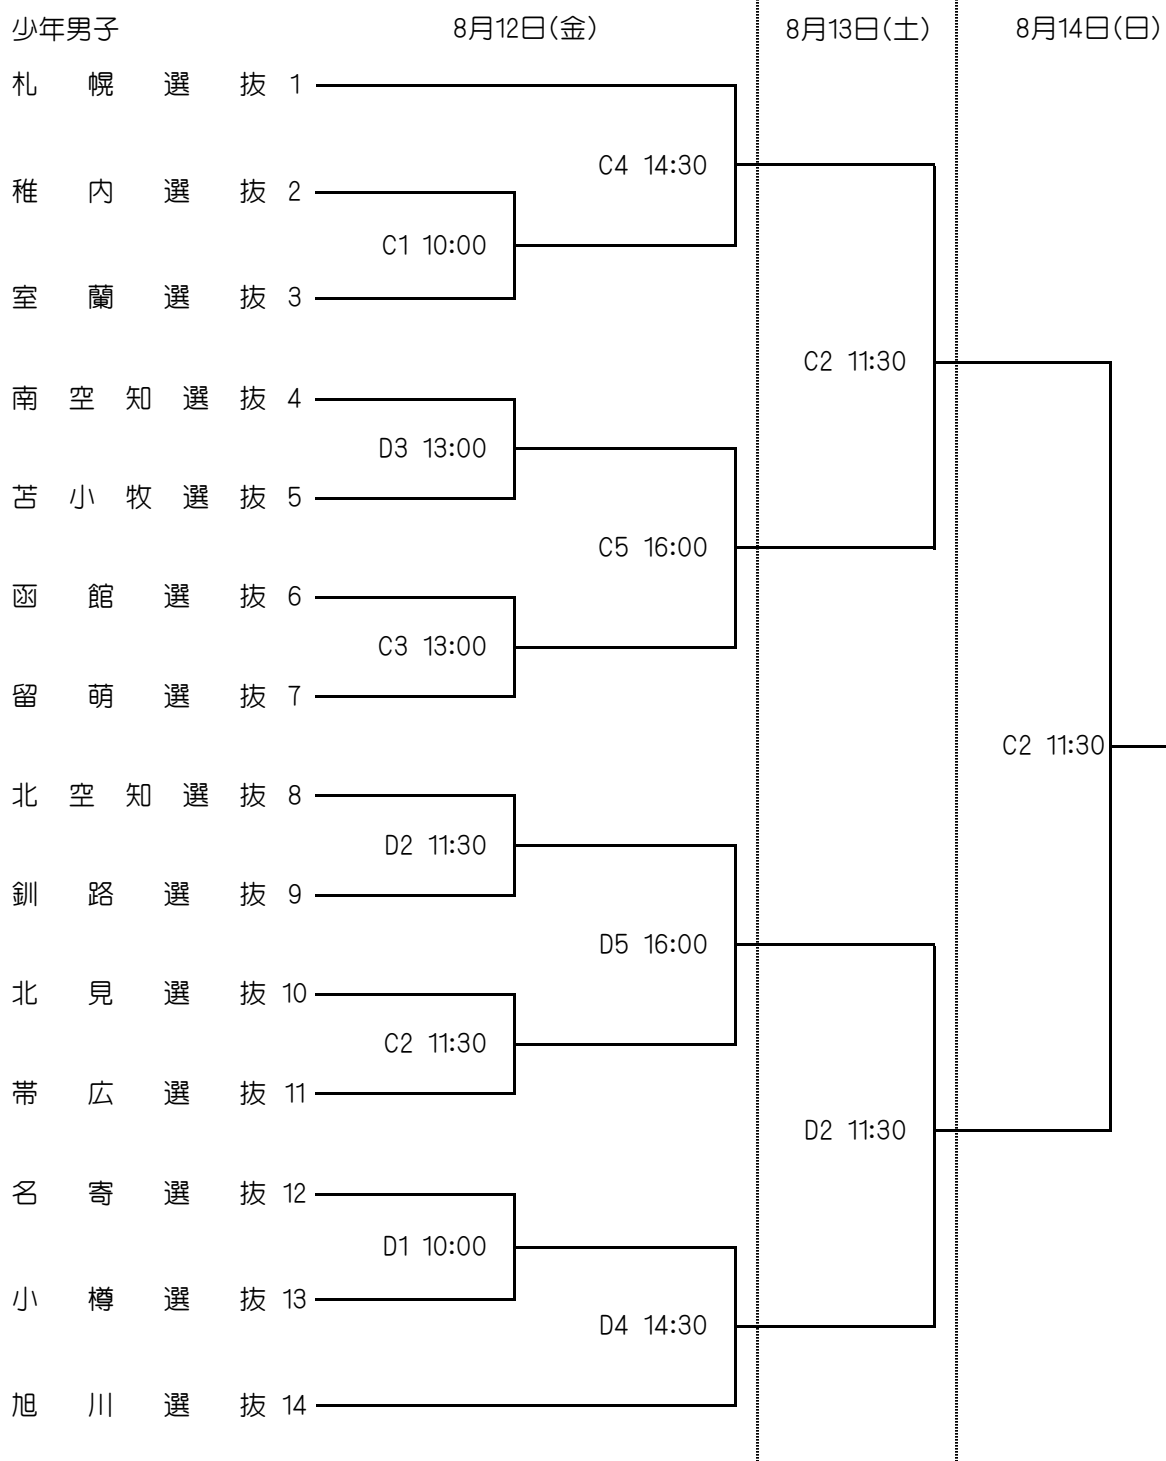

第71回国民体育大会北海道予選会組合せ

コート記号 A・B・C・D : 北海きたえーる

第71回国民体育大会北海道予選会組合せ

コート記号 A・B・C・D : 北海きたえーる

第71回国民体育大会北海道予選会組合せ