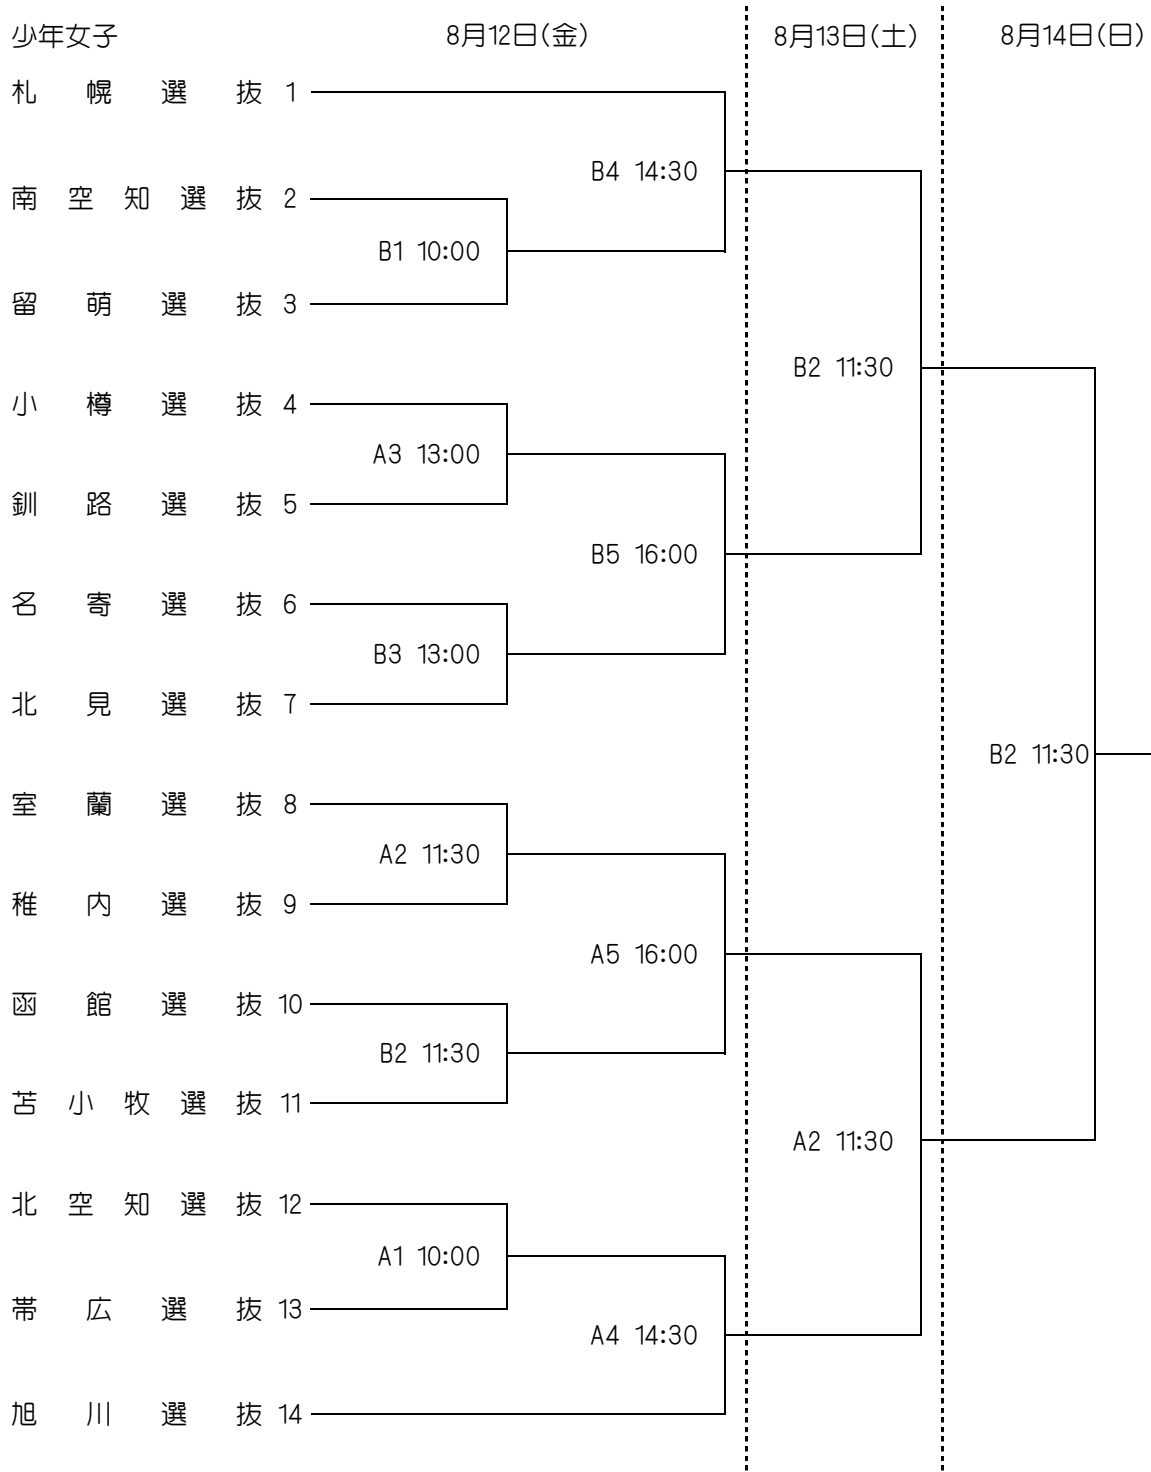

第71回国民体育大会北海道予選会組合せ

コート記号 A・B・C・D : 北海きたえーる

第71回国民体育大会北海道予選会組合せ

コート記号 A・B・C・D : 北海きたえーる

第71回国民体育大会北海道予選会組合せ