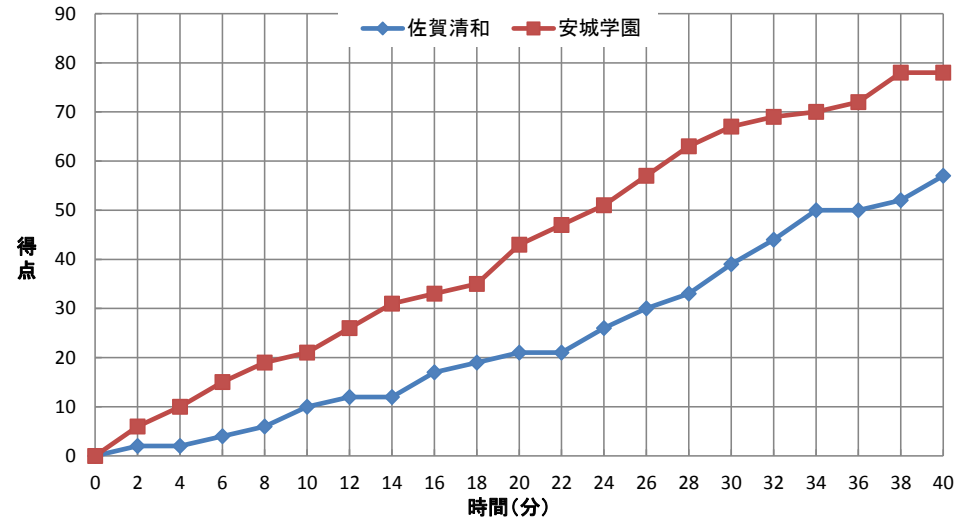

平成28年度全国高等学校総合体育大会バスケットボール競技大会
第69回全国高等学校バスケットボール選手権大会

個人トータル表

女子		平成28年7月31日	11:10 開始
1回戦		広島サンブラザ	C

佐賀清和	57	<table border="1"> <tr><td>10</td><td>1st</td><td>21</td></tr> <tr><td>11</td><td>2nd</td><td>22</td></tr> <tr><td>18</td><td>3rd</td><td>24</td></tr> <tr><td>18</td><td>4th</td><td>11</td></tr> </table>	78	◎ 安城学園 (愛知県)
(佐賀県)				

番号	氏名	得点	3P	2P	FT	反則	番号	氏名	得点	3P	2P	FT	反則
4	吉岡 菜々子	12	2	3	0	4	* 4	萩野 桜	3	0	1	1	2
5	麻生 静風	3	1	0	0	3	* 5	岡田 真那美	16	0	8	0	1
6	久野 智愛	-	-	-	-	-	6	出羽 汐穂	0	0	0	0	0
* 7	宮田 亜美	3	0	1	1	0	* 7	須田 多恵	14	1	5	1	2
8	原田 真菜美	-	-	-	-	-	8	千葉 暁絵	13	1	4	2	0
* 9	松本 亜子	9	1	3	0	2	9	岩崎 萌	2	0	0	2	0
* 10	三津山 由里子	16	0	7	2	2	10	上村 菜々美	0	0	0	0	1
* 11	中島 朱里	4	0	2	0	1	11	那須 みらい	4	0	2	0	1
12	北川 莉子	-	-	-	-	-	12	相澤 ひかり	3	0	1	1	0
* 13	大内 絵理佳	10	0	5	0	3	* 13	野口 さくら	16	1	5	3	0
14	中野 亜美	-	-	-	-	-	14	深津 彩生	3	0	1	1	0
15	岡田 玲香	0	0	0	0	2	* 15	エゼンバ 織沙	4	0	2	0	2
コーチ	貞松 大					0	コーチ	金子 寛治					0
Aコーチ	貞松 義人						Aコーチ	玉越 千恵					
合計		57	4	21	3	17	合計		78	3	29	11	9

主審: 平澤明男

副審: 阿賀文郁

得点経過

CTO	1・2P	3・4P	OT1	OT2	OT3	OT4
TeamA	8:30 13:00	36:04	:	:	:	:
TeamB	5:11 14:38	24:43	:	:	:	:

〔戦評〕

速い展開からのバスケットを得意とする佐賀県代表佐賀清和高校とリバウンドの強さに定評がある愛知県代表安城学園高校の1回戦。
第1P、佐賀清和はオールコートマンツーマン、安城学園はハーフコートマンツーマンでゲーム開始。序盤、安城学園の激しいディフェンスと身長差を生かしたオフェンスで主導権を握る。それに対し佐賀清和は速い展開から、#10、#13のジャンプシュートで対抗するもなかなかペースを掴めない。身長差で勝る安城学園が、リバウンドを支配しゲームを有利に進め、10対21で安城学園が11点リードで第1P終了。
第2P、安城学園は#8の3P、#13のドライブなどで得点を重ねる。佐賀清和は#4のドライブイン、3Pで奮闘するも、点差は縮まらず残り5分でタイムアウトを要求。その後は佐賀清和#9ジャンプシュートなどで得点するも、安城学園#7はオフェンスリバウンドからゴール下のシュートを決め返し、一進一退の攻防が続く。残り2分で安城学園は#13、#7の連続3Pで得点を伸ばし、21対43で安城学園22点にリードを広げ、前半終了。
第3P、佐賀清和は#10のバスケットカウントなどで対抗するも、安城学園#7のドライブインからの合わせなどを止められず、点差を広げられてしまう。残り5分でたまたま佐賀清和がタイムアウトを要求するが、#5のバスケットカウントなど安城学園の勢いは止まらない。佐賀清和はスティールからの速攻、#13のバスケットカウントで盛り返すも、安城学園もオフェンスリバウンドからの得点や、ドライブインなどで譲らず39対67で第3P終了。
第4P、開始早々から佐賀清和の#7のバスケットカウント、#5、#9の3P、激しいオールコートマンツーマンからターンオーバーを奪い、勢いに乗る。しかし安城学園は落ち着いたゲーム運びで、試合をコントロールする。最後まであきらめず早い展開でゲームを進める佐賀清和だが、反撃及ばず57対78で安城学園が2回戦に駒を進めた。

戦評: 松田 武志

記録: 県立広島高校