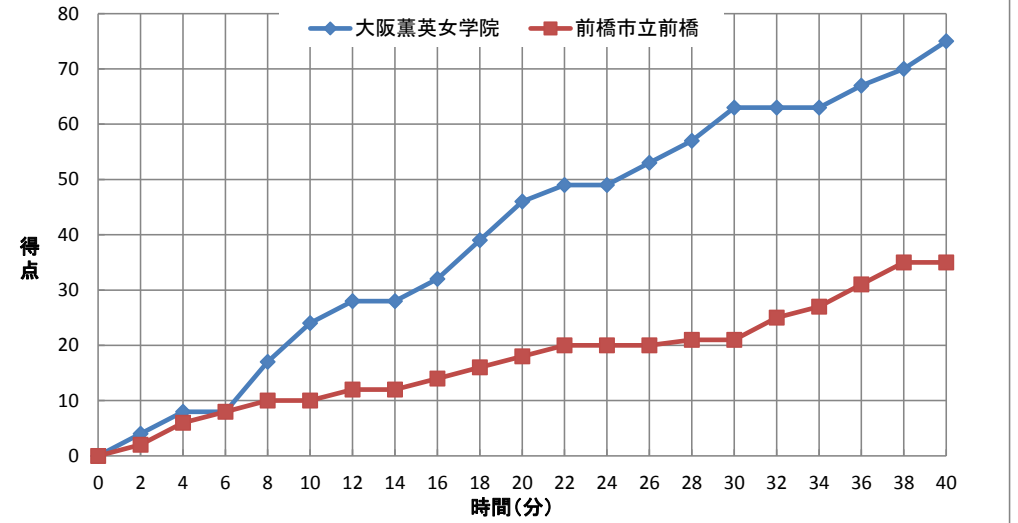

平成28年度全国高等学校総合体育大会バスケットボール競技大会
第69回全国高等学校バスケットボール選手権大会

個人トータル表

女子		平成28年7月31日		14:30 開始													
1回戦		広島サンブラザ		C													
◎ 大阪薫英女学院 75 (大阪府)		<table border="1"> <tr><td>24</td><td>1st</td><td>10</td></tr> <tr><td>22</td><td>2nd</td><td>8</td></tr> <tr><td>17</td><td>3rd</td><td>3</td></tr> <tr><td>12</td><td>4th</td><td>14</td></tr> </table>		24	1st	10	22	2nd	8	17	3rd	3	12	4th	14	35 前橋市立前橋 (群馬県)	
24	1st	10															
22	2nd	8															
17	3rd	3															
12	4th	14															
番号	氏名	得点	3P	2P	FT	反則	番号	氏名	得点	3P	2P	FT	反則				
* 4	金田 愛奈	9	0	4	1	0	* 4	佐々木 芽衣	0	0	0	0	2				
* 5	高原 春季	12	0	6	0	1	* 5	松浦 涼夏	2	0	1	0	2				
* 6	峰晴 寿音	19	2	5	3	1	* 6	大川 菜々子	6	0	3	0	5				
* 7	奥 伊吹	9	0	4	1	1	7	天海 佑利香	0	0	0	0	1				
8	近藤 日香里	5	0	1	3	0	* 8	秋山 真緩	10	0	5	0	3				
9	吉本 すみれ	3	0	1	1	0	9	瀧澤 莉子	0	0	0	0	0				
10	紀ノ岡 翠	2	0	1	0	0	10	青木 桜花	0	0	0	0	1				
* 11	梅田 彩香	4	0	2	0	0	11	木村 華咲	0	0	0	0	1				
12	山岡 まつり	8	0	3	2	1	* 12	高橋 芹菜	6	0	3	0	2				
13	福島 梓	4	0	2	0	1	13	原田 紗佳瑛	11	0	5	1	2				
14	北川 聖	0	0	0	0	0	14	秋山 桃葉	0	0	0	0	1				
15	清水 咲来	0	0	0	0	0	15	横田 楓	0	0	0	0	0				
コーチ	安藤 香織					0	コーチ	平田 剛久					0				
Aコーチ	長渡 由子						Aコーチ	大竹 由貴									
合計		75	2	29	11	5	合計		35	0	17	1	20				
主審: 吉橋 雅一																	
副審: 太田 俊祐																	

得点経過

CTO	1・2P	3・4P		OT1	OT2	OT3	OT4
TeamA	:	:	:	:	:	:	:
TeamB	2:12	:	23:39 35:51	:	:	:	:

〔戦評〕

第1P、大阪薫英はハーフコートマンツーマン、市立前橋はオールコートマンツーマンでゲーム開始。序盤、大阪薫英が身長差を生かし、ゴール下にボールを集めて得点を重ねる。対する市立前橋は、アグレッシブな1対1から得点を重ね、互いに譲らない展開となる。しかし徐々に大阪薫英の#6のバスケットカウントや#7、#5の1対1などで得点差が開き、24対10大阪薫英リードで第1P終了。