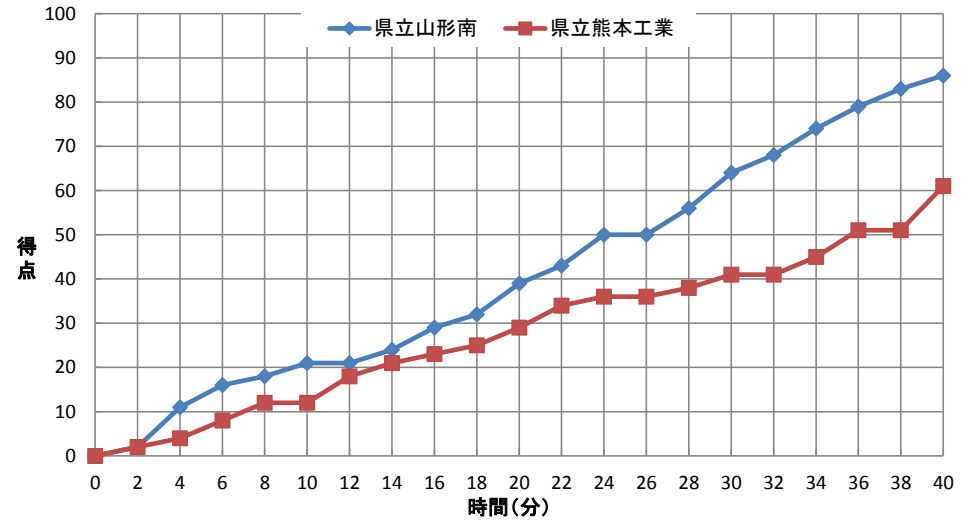

平成28年度全国高等学校総合体育大会バスケットボール競技大会
第69回全国高等学校バスケットボール選手権大会

個人トータル表

男子		平成28年7月31日 14:30 開始	
1回戦		県立総合体育館大アリーナ E	

◎	県立山形南	86	<table border="1"> <tr><td>21</td><td>1st</td><td>12</td></tr> <tr><td>18</td><td>2nd</td><td>17</td></tr> <tr><td>25</td><td>3rd</td><td>12</td></tr> <tr><td>22</td><td>4th</td><td>20</td></tr> </table>	61	県立熊本工業
	(山形県)				(熊本県)

番号	氏名	得点	3P	2P	FT	反則	番号	氏名	得点	3P	2P	FT	反則
* 4	樋口 雄気	28	5	5	3	2	* 4	伊勢崎 匡規	10	2	2	0	4
* 5	斉藤 諒馬	21	0	9	3	2	* 5	平原 健太	25	0	11	3	2
* 6	石畠 悠希	9	2	1	1	1	* 6	官中 建太郎	3	1	0	0	2
* 7	高橋 音羽	11	0	4	3	1	7	芥川 凌	0	0	0	0	0
* 8	大竹 翔	0	0	0	0	3	* 8	宮本 一輝	5	1	1	0	4
9	児玉 悠人	-	-	-	-	-	9	富野 雄介	-	-	-	-	-
10	阿部 哲也	2	0	1	0	1	10	上官 太一	2	0	1	0	1
11	永井 幹久	4	0	2	0	0	11	南 朋輝	0	0	0	0	0
12	阿部 渡	6	2	0	0	2	12	福嶋 若人	2	0	1	0	1
13	高橋 広次	0	0	0	0	1	13	東川 輝海	4	0	2	0	0
14	漆山 楓	-	-	-	-	-	* 14	松井 智哉	8	0	4	0	3
15	榎 陽一郎	0	0	0	0	0	15	米村 光星	2	0	1	0	0
コーチ	細谷 尚寿					0	コーチ	吉野 勉					1
Aコーチ	神尾 成人						Aコーチ	岩下 盛大					
合計		81	9	22	10	13	合計		61	4	23	3	17

主審: 山崎雅洋

副審: 森原 隆

得点経過

CTO	1・2P	3・4P		OT1	OT2	OT3	OT4
TeamA	:	:	33:16	:	:	:	:
TeamB	5:48	18:30	24:11	27:36	37:22	:	:

〔 戦 評 〕

スターティングメンバー 山形南#4, 5, 6, 7, 8 熊本工業#4, 5, 6, 8, 14
第1P, 山形南はオールコートマンツーマン, 熊本工業はハーフコートマンツーマンでゲーム開始。山形南は#5のポストプレイを起点に展開し得点を重ねリードを広げる。熊本工業は、#4のドライブインや#5のジャンプシュートで徐々に得点を重ねるが、21対12で山形南がリードする。
第2P, 開始直後に熊本工業#6と#4の3連続3Pで一気に同点とする。山形南は第1P同様、ポストプレイを起点に展開しようとするが、熊本工業の激しいディフェンスにより攻めきることができない。しかし、終盤になると山形南は熊本工業のディフェンスに対応し#6や#4の3Pなどで再びリードを広げていく。熊本工業もディフェンスリバウンドから、速攻に持ち込むが決め切ることができず39対29で山形南がリードで前半が終了。
第3P, 山形南は#6のドライブイン、#7のジャンプシュート、ターンオーバーからの速攻で得点を重ね、たまたま熊本工業はタイムアウト。タイムアウト後、熊本工業は2-2-1ゾーンプレスを仕掛けるが山形南が落ち着いて突破し、#9の3Pなどで着実に得点を重ねる。熊本工業は2度目のタイムアウトをとるものの、流れを変えることができず、64対41で山形南がリードを広げる。
第4P, 山形南は#5や#4のドライブインで得点を重ねていく。熊本工業も#8のジャンプシュートや#12のドライブインからのバスケットカウントで食らい付くが、点差を縮めることができず86対61で山形南が勝利し2回戦に進出した。山形南のオールコートマンツーマンに対して、最後まで真っ向勝負で走り抜いた熊本工業の健闘を称えたい。

戦評: 中村篤史

記録: 五日市高校