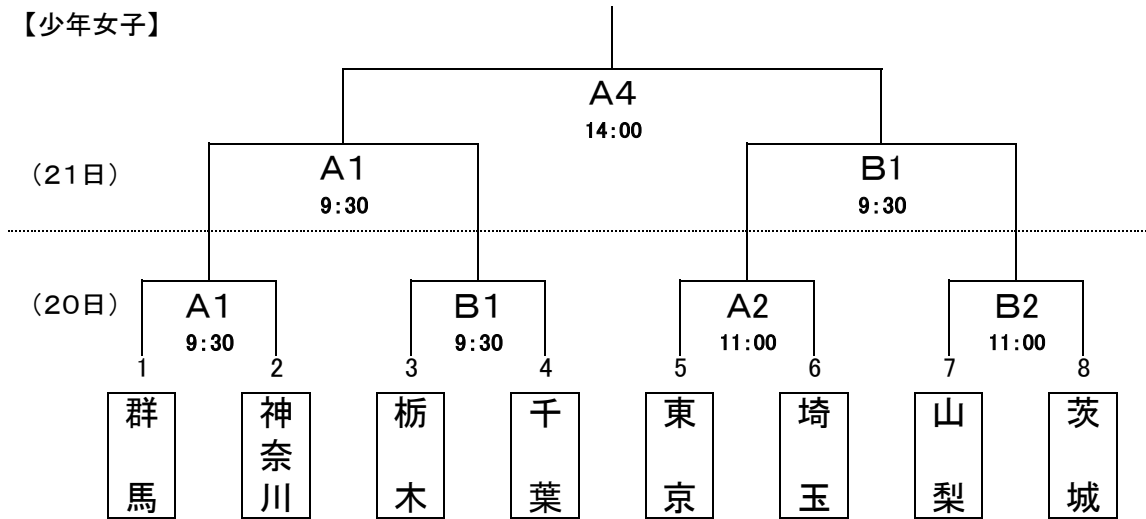

バスケットボール競技組み合わせ(勝ち上がり)

期 日 平成28年8月20日(土)~21日(日)

会 場 富士北麓公園体育館

【少女女子】

【少年男子】

【成年女子】