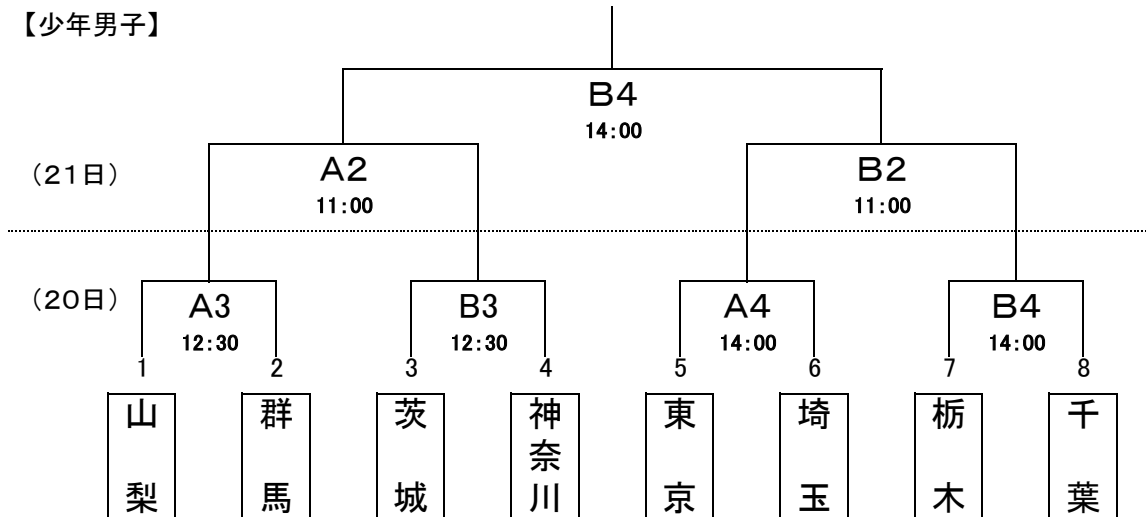

バスケットボール競技組み合わせ(勝ち上がり)

期 日 平成28年8月20日(土)~21日(日)

会 場 富士北麓公園体育館

【少女女子】

【少年男子】

【成年女子】