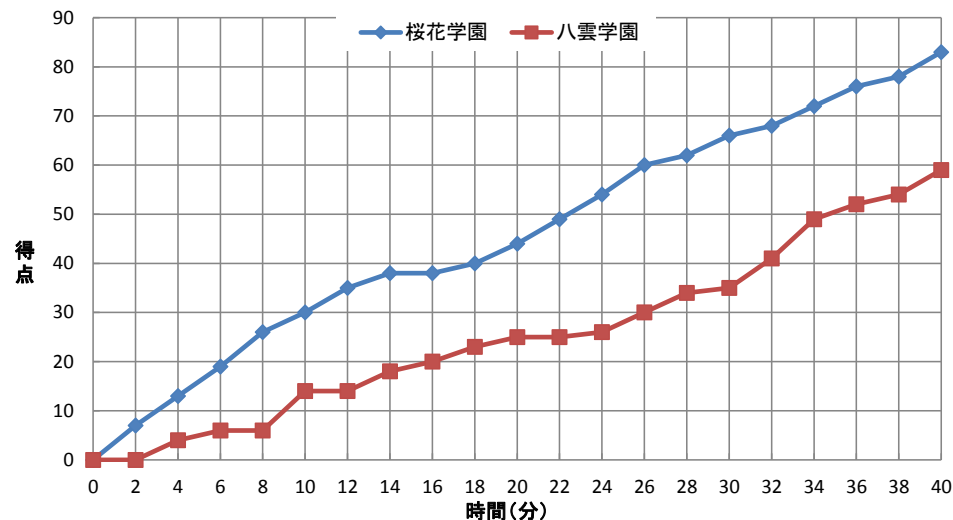

平成28年度全国高等学校総合体育大会バスケットボール競技大会  
第69回全国高等学校バスケットボール選手権大会

個人トータル表

女子		平成28年8月2日		10:00 開始									
3回戦		広島サンブラザ		A									
◎ 桜花学園 (愛知県)		83		59 八雲学園 (東京都)									
		( 30 1st 14 14 2nd 11 22 3rd 10 17 4th 24 )											
番号	氏名	得点	3P	2P	FT	反則	番号	氏名	得点	3P	2P	FT	反則
* 4	馬瓜 ステファニー	19	0	7	5	2	* 4	佐藤 由璃果	14	0	7	0	2
5	平野 実月	2	0	1	0	0	* 5	奥山 理々嘉	22	1	5	9	4
* 6	赤木 里帆	6	0	3	0	2	* 6	桐川 美流	2	0	1	0	0
* 7	粟津 雪乃	16	1	6	1	2	* 7	吉田 舞衣	13	3	2	0	2
8	梅沢 樹奈	10	0	5	0	4	8	大江 凧紗	-	-	-	-	-
* 9	山本 麻衣	3	1	0	0	1	9	金子 さくら	0	0	0	0	0
* 10	佐古 瑠美	12	3	1	1	2	10	材津 愛海	-	-	-	-	-
11	コナテ・カディジャ	4	0	2	0	2	* 11	佐藤 陽香	5	0	2	1	3
12	樺島 ほたる	7	1	2	0	0	12	太田 咲里	0	0	0	0	0
13	出原 菜月	0	0	0	0	0	13	奥野 聖	3	0	1	1	0
14	藤本 愛瑚	4	0	2	0	1	14	小村 日夏理	-	-	-	-	-
15	坂本 雅	0	0	0	0	0	15	太田 清香	-	-	-	-	-
コーチ	井上 眞一					0	コーチ	高木 優子					0
Aコーチ	小川 由夏						Aコーチ	櫻井 美周					
合計		83	6	29	7	16	合計		59	4	18	11	11
主審: 岩木太郎													
副審: 松岡隆博													

得点経過

CTO	1・2P	3・4P			OT1	OT2	OT3	OT4
TeamA	:	:	:	:	:	:	:	:
TeamB	6:58	:	23:22	34:59	38:26	:	:	:

〔 戦 評 〕

スタート桜花学園#4、6、7、9、10 八雲学園#4、5、6、7、11  
 第1P、両チームハーフコートマンツーマンでゲーム開始。桜花学園は#4の力強い1対1から先制し、厳しいディフェンスから相手のミスを読み、#7を中心に得点を重ねる。対する八雲学園は、桜花学園の厳しいディフェンスに苦しみながらも、#4、#11の積極的な1対1や#7の3Pで必死に食らいつく。ディフェンスから流れを掴んだ桜花学園がリードし、30対14で第1P終了。  
 第2P、桜花学園#10の3Pでゲームが再開し一気に引き離したい桜花学園だったが、八雲学園のディフェンスの厳しさが増し、思うように得点を伸ばすことが出来ない。一方八雲学園は、序盤の硬さはなくなり、#5の1対1や#7の3Pによってリズム掴み始め、桜花学園を苦しめる。桜花学園は苦しみながらも#10を中心に得点を重ね続け、44対25で前半終了。  
 第3P、桜花学園は前半と同様、厳しいディフェンスからスティールを連発し、さらにリードを広げる。どうにか流れを変えたい八雲学園は、#5、#7を中心に果敢にリングに向かうが、思うように得点を伸ばすことが出来ない。桜花学園は#12のアシストから確実に点を重ね、66対35とリードを広げ第3P終了。  
 第4P、桜花学園はメンバーを変えるが、速攻や高さをいかしたプレイにより得点を重ねていく。一方、八雲学園はディフェンスをオールコートマンツーマンディフェンスに変え、巻き返しにかかる。八雲学園の#4、#5の1対1や#7の3Pで得点を重ねるが、厳しいディフェンスから速攻を得意とする桜花学園が83対59で勝利し4回戦へと駒を進めた。