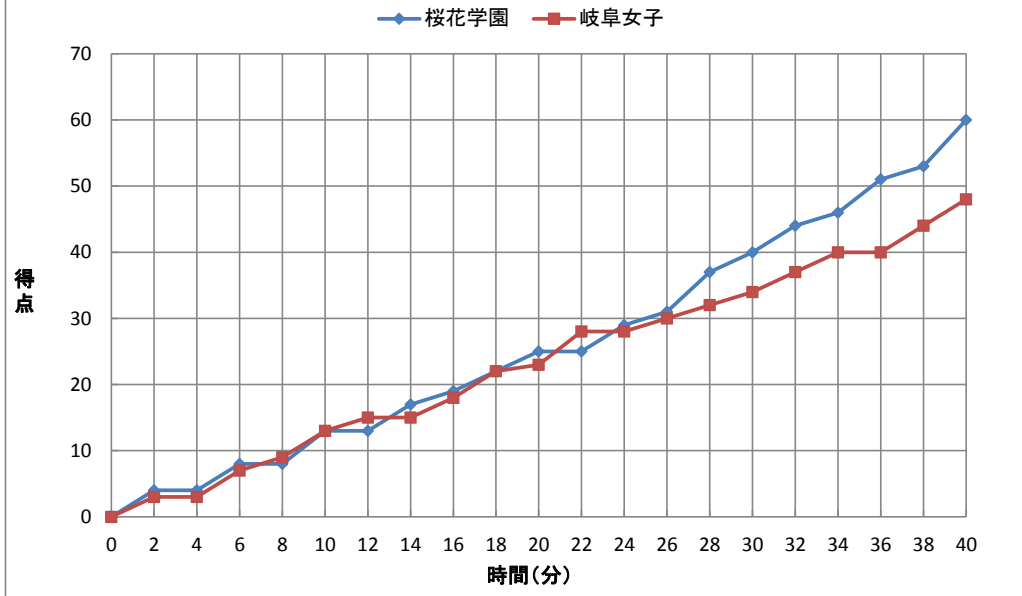

平成28年度全国高等学校総合体育大会バスケットボール競技大会 第69回全国高等学校バスケットボール選手権大会

試合日	2016年8月5日
開始時間	10:00
会場	広島サンプラザ
コート	M
試合順	1

Team A	13 - 13	Team B
桜花学園	12 - 10	岐阜女子
(愛知県)	60	48
	15 - 11	(岐阜県)
	20 - 14	
	-	

Team A 桜花学園																		
No.	S	選手名	PTS	3P		2P		FT		F	REBOUND			TO	AS	ST	BS	PT
				成功	試投	成功	試投	成功	試投		OR	DR	TOT					
4	*	馬瓜 ステファニー	17	1	1	6	10	2	2	3	4	7	11	5	1	2	1	40:00
5		平野 実月	-	-	-	-	-	-	-	-	-	-	-	-	-	-	-	DNP
6	*	赤木 里帆	15	0	1	7	18	1	1	2	3	5	8	1	2	3	0	40:00
7	*	粟津 雪乃	11	1	4	3	10	2	2	1	3	5	8	4	0	0	0	40:00
8		梅沢 樹奈	-	-	-	-	-	-	-	-	-	-	-	-	-	-	-	DNP
9	*	山本 麻衣	5	0	7	2	9	1	2	1	1	2	3	3	4	1	1	40:00
10	*	佐古 瑠美	12	2	10	3	5	0	0	1	2	3	5	2	0	2	3	40:00
11		コナテ・カディジャ	-	-	-	-	-	-	-	-	-	-	-	-	-	-	-	DNP
12		樺島 ほたる	-	-	-	-	-	-	-	-	-	-	-	-	-	-	-	DNP
13		出原 菜月	-	-	-	-	-	-	-	-	-	-	-	-	-	-	-	DNP
14		藤本 愛瑚	-	-	-	-	-	-	-	-	-	-	-	-	-	-	-	DNP
15		坂本 雅	-	-	-	-	-	-	-	-	-	-	-	-	-	-	-	DNP
Team / Coach:		井上 眞一	/	/	/	/	/	/	/	0	2	5	7	1	/	/	/	/
合計			60	4	23	21	52	6	7	8	15	27	42	16	7	8	5	200:00
RATE			17.4%	40.4%	85.7%													

Team B 岐阜女子																		
No.	S	選手名	PTS	3P		2P		FT		F	REBOUND			TO	AS	ST	BS	PT
				成功	試投	成功	試投	成功	試投		OR	DR	TOT					
4	*	石井 香帆	16	1	4	5	14	3	4	1	0	2	2	3	2	1	1	40:00
5	*	藤田 歩	5	1	2	1	4	0	0	0	0	3	3	5	4	3	0	40:00
6		宇治 みゆい	0	0	0	0	0	0	0	0	0	0	0	1	0	0	0	3:02
7	*	ディヤイ ファター	17	0	0	8	10	1	1	3	3	11	14	2	0	0	1	40:00
8		バイ クンパディヤサン	-	-	-	-	-	-	-	-	-	-	-	-	-	-	-	DNP
9	*	玉置 愛理	2	0	0	1	3	0	0	0	0	0	0	2	0	1	0	7:34
10		齋藤 加奈	6	2	5	0	3	0	0	1	0	2	2	3	0	0	0	24:04
11	*	小野 佑紀	0	0	1	0	4	0	0	2	2	3	5	4	0	1	0	15:56
12		垣内 理菜	-	-	-	-	-	-	-	-	-	-	-	-	-	-	-	DNP
13		石坂 ひなた	2	0	6	1	1	0	0	3	1	1	2	0	0	0	1	29:24
14		江田 晴香	-	-	-	-	-	-	-	-	-	-	-	-	-	-	-	DNP
15		木下 七美	-	-	-	-	-	-	-	-	-	-	-	-	-	-	-	DNP
Team / Coach:		安江 満夫	/	/	/	/	/	/	/	0	0	5	5	0	/	/	/	/
合計			48	4	18	16	39	4	5	10	6	27	33	20	6	6	3	200
RATE			22.2%	41.0%	80.0%													

主審	大谷 英紀	副審	渡邊 整	須黒 祥子

得点経過

CTO	1・2P	3・4P	OT1	OT2	OT3	OT4
TeamA	8:56	: 37:16	:	:	:	:
TeamB	4:23	15:10	31:38	36:19	38:43	:

タイムアウトは経過時間で表示しています

戦評

2016情熱疾走 中国総体 女子決勝は奇しくも昨年と同一カード、愛知県代表 桜花学園 対 岐阜県代表 岐阜女子。桜花学園は5年連続22回目の優勝を、岐阜女子は初優勝をかけたの戦いとなった。

第1P、両チームマンツーマンで試合開始。岐阜女子は#4の3Pシュートで先制する。対する桜花学園は#4を中心にオフェンスを組み立てる。桜花学園は持ち味である激しいディフェンスで岐阜女子を苦しめる。岐阜女子はスクリーンプレイを軸としたオフェンスを展開するも、ターンオーバーを連発し波に乗れない。突き放したい桜花学園であったが、リングに嫌われ得点できず。両者重苦しい立ち上がりとなったが、互いにディフェンスリバウンドを確実に取り相手にセカンドチャンスを与えない。桜花学園#4はドライブ、3Pシュートとチームの得点を1人で占める獅子奮迅の活躍。岐阜女子#4も3P、ドライブで得点。両者譲らず、13-13で第1P終了。

第2P、岐阜女子はこの試合初めてゴール下の#7へのパスが通る。タフショットを確実に決め得点を重ねる。一方の桜花学園は#6のジャンプシュート、#9ドライブとシュートが決まりだす。両チーム激しいプレッシャーと素早いカバーリングで相手オフェンスを苦しめる。両チームともロースコアな試合が展開され25-23で前半終了。勝負は後半へ。

3P、桜花学園は#4のアウトサイドのプレーを展開し、岐阜女子#7をゴール下から引き出す。岐阜女子の手薄になったゴール下へ桜花学園が攻撃を仕掛ける。#7、10のポストプレイ、#6のドライブで得点を重ねる。一方の岐阜女子は#7を中心としたオフェンスを展開したいが、桜花学園の激しいプレッシャーにより思うように攻められない。#10の3Pシュート、#7のジャンプシュートにより得点するも、攻め手に欠く。40-34で桜花学園がリードする。第4P、岐阜女子はディフェンスを1-3-1のゾーンディフェンスに変更。序盤#7のゴール下、#10の3Pシュートで得点する。対する桜花学園は冷静にゾーンのギャップを突き、#6のドライブ、#4のリバウンドシュートで得点。桜花学園#6の速攻が決まり、岐阜女子はたまたまタイムアウトを請求。タイムアウト後、ディフェンスをマンツーマンに戻すも桜花学園の勢いは止まらない。#6、9のドライブ、#7のゴール下、#10の3Pシュートでバランスよく加点。岐阜女子も激しいディフェンスから加点をするも、桜花学園#10の3Pシュートで12点差になる。岐阜女子最後のタイムアウトを請求。岐阜女子はオールコートのマンツーマンプレスを仕掛けるも、桜花学園は華麗なパス回しでこれを突破。60-48で桜花学園の勝利。桜花学園が5年連続22回目の優勝を決めた。決勝にふさわしく、両者の激しいディフェンスに手に汗握る好試合であった。敗れはしたが、試合中懸命にハードワークを続けた岐阜女子の健闘をたたえたい。

戦評	崎家 岳

記録	高陽高校