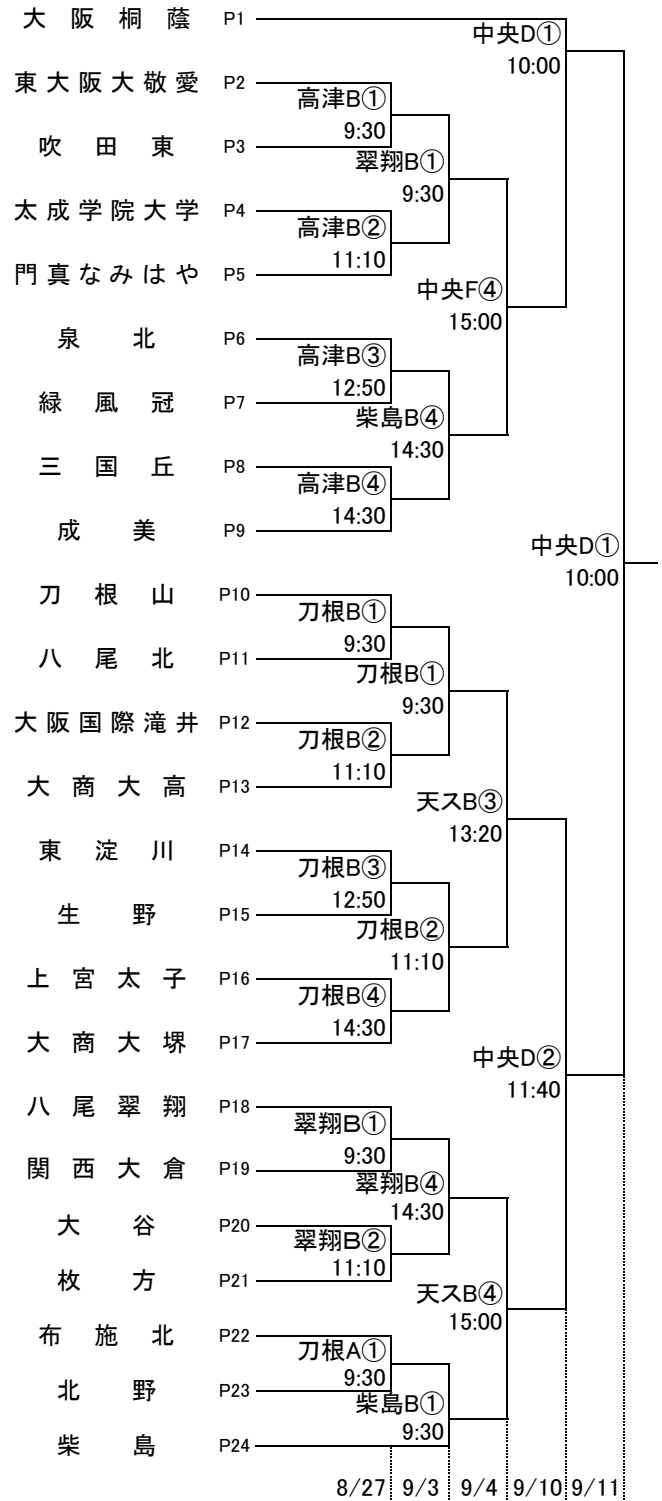

女子 I

女子 J

女子 K

女子 L

※7/21 Lブロック下線部変更

女子 M

女子 N

女子 O

女子 P

東住:東住吉高校 八翠:八尾翠翔高校 河南:河南高校 高津:高津高校 柏東:柏原東高校 関福:関西福祉科学高校
 香里:香里丘高校 桜宮:桜宮高校 市西:市立西高校 門西:門真西高校 汎愛:汎愛高校
 今宮:今宮高校 東百:東百舌鳥高校 金岡:金岡高校 住吉:住吉高校 信太:信太高校
 豊島:豊島高校 柴島:柴島高校 茨西:茨木西高校 刀根:刀根山高校 関北:関西大北陽高校
 中央:大阪市中央体育館 住ス:住吉スポーツセンター 天ス:天王寺スポーツセンター
 岸体:岸和田市総合体育館 金体:金岡公園体育館

オフィシャル ①:②の両チームで
 ②:①の両チームで
 ③:④の両チームで
 ④:③の両チームで