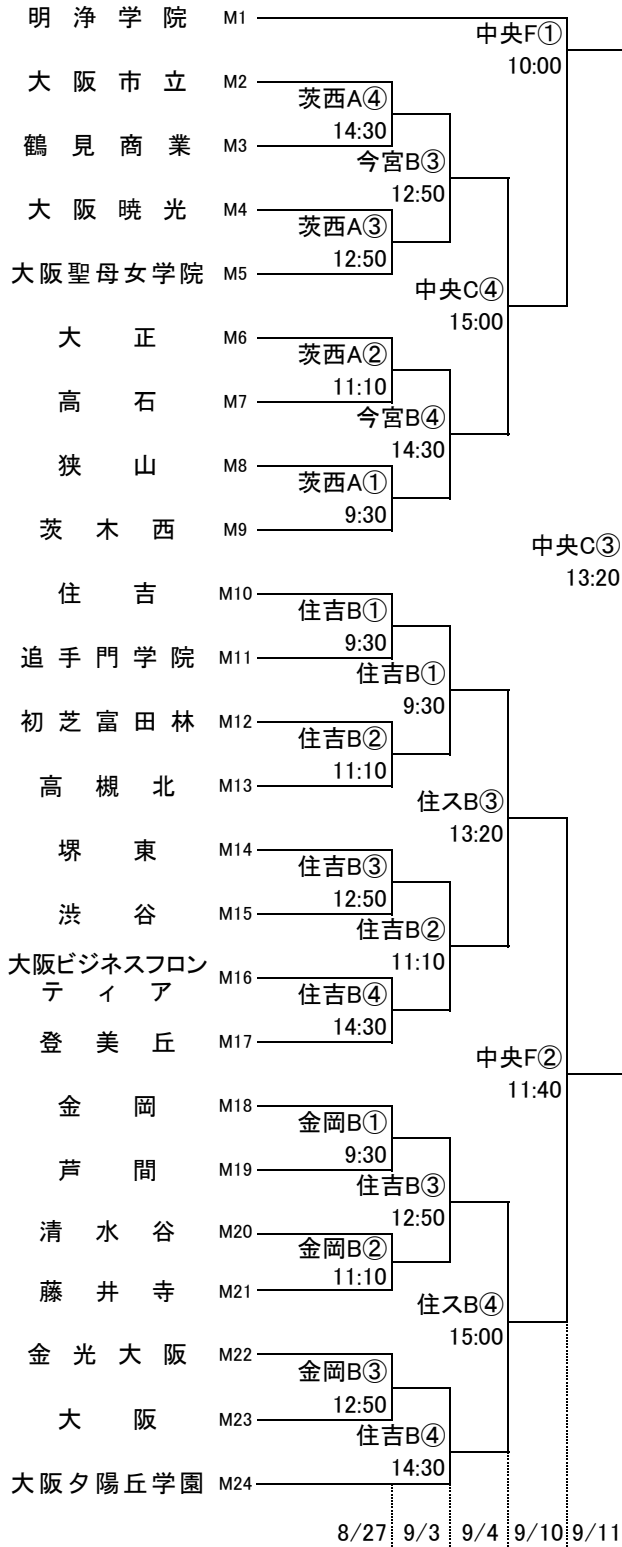

女子 I

女子 J

女子 K

女子 L

※7/21 Lブロック下線部変更

女子 M

女子 N

女子 O

女子 P

東住:東住吉高校 八翠:八尾翠翔高校 河南:河南高校 高津:高津高校 柏東:柏原東高校 関福:関西福祉科学高校
 香里:香里丘高校 桜宮:桜宮高校 市西:市立西高校 門西:門真西高校 汎愛:汎愛高校
 今宮:今宮高校 東百:東百舌鳥高校 金岡:金岡高校 住吉:住吉高校 信太:信太高校
 豊島:豊島高校 柴島:柴島高校 茨西:茨木西高校 刀根:刀根山高校 関北:関西大北陽高校
 中央:大阪市中央体育館 住ス:住吉スポーツセンター 天ス:天王寺スポーツセンター
 岸体:岸和田市総合体育館 金体:金岡公園体育館

オフィシャル ①:②の両チームで
 ②:①の両チームで
 ③:④の両チームで
 ④:③の両チームで