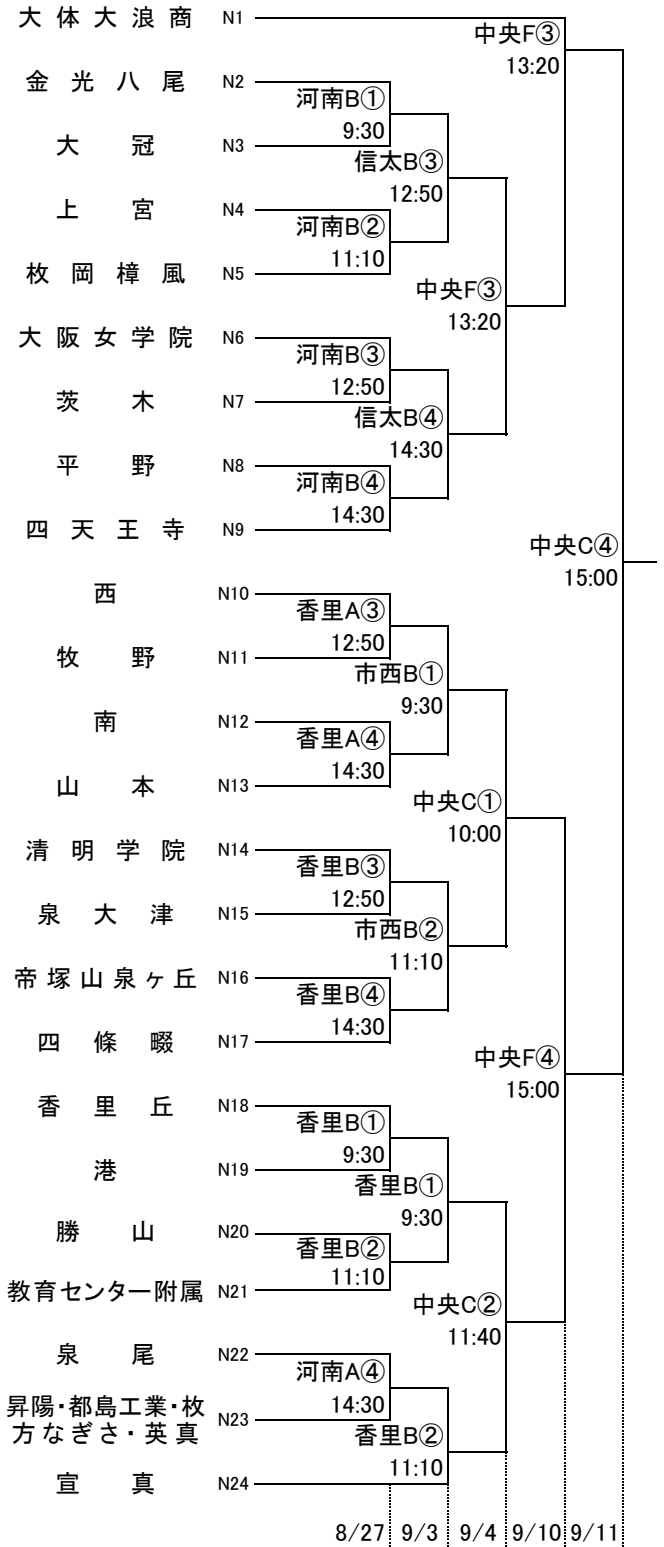

女子 I

女子 J

女子 K

女子 L

※7/21 Lブロック下線部変更

女子 M

女子 N

女子 O

女子 P

東住:東住吉高校 八翠:八尾翠翔高校 河南:河南高校 高津:高津高校 柏東:柏原東高校 関福:関西福祉科学高校
 香里:香里丘高校 桜宮:桜宮高校 市西:市立西高校 門西:門真西高校 汎愛:汎愛高校
 今宮:今宮高校 東百:東百舌鳥高校 金岡:金岡高校 住吉:住吉高校 信太:信太高校
 豊島:豊島高校 柴島:柴島高校 茨西:茨木西高校 刀根:刀根山高校 関北:関西大北陽高校
 中央:大阪市中央体育館 住ス:住吉スポーツセンター 天ス:天王寺スポーツセンター
 岸体:岸和田市総合体育館 金体:金岡公園体育館

オフィシャル ①:②の両チームで
 ②:①の両チームで
 ③:④の両チームで
 ④:③の両チームで