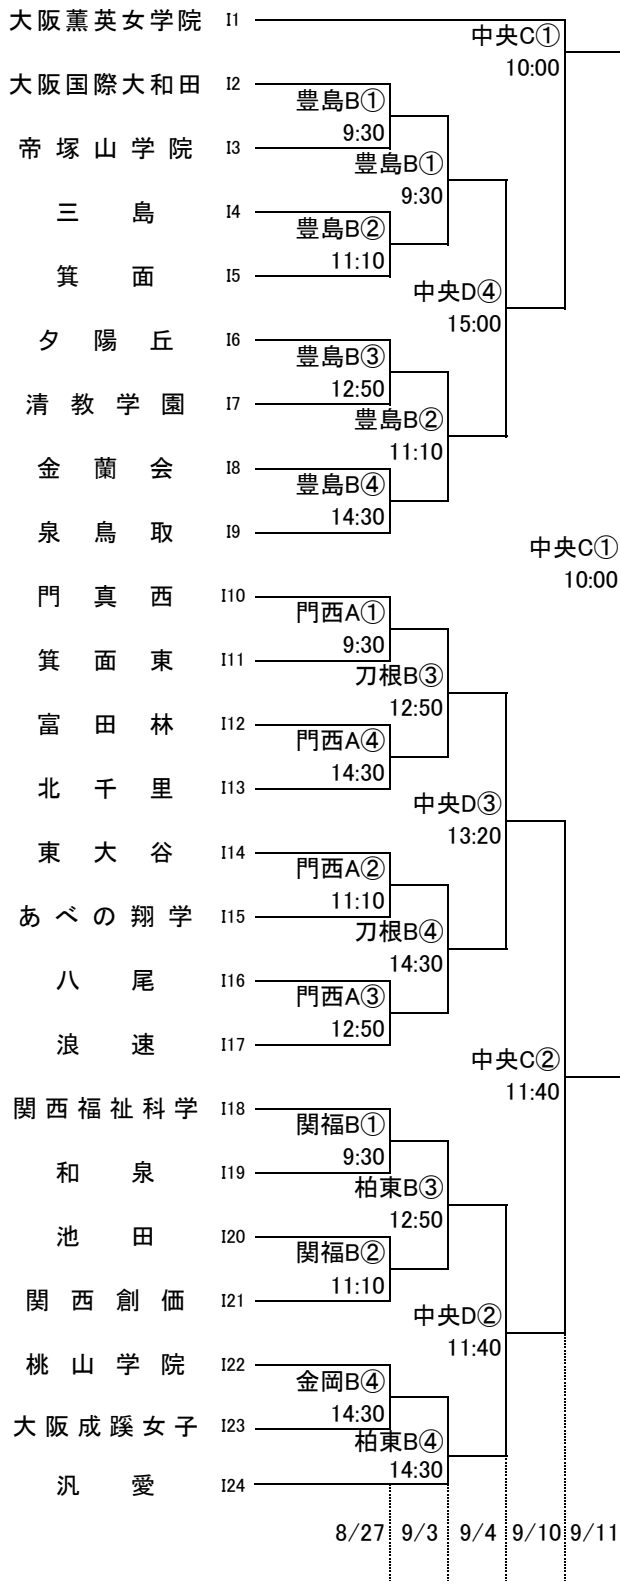

女子 I

女子 J

女子 K

女子 L

※7/21 Lブロック下線部変更

女子 M

女子 N

女子 O

女子 P

東住:東住吉高校 八翠:八尾翠翔高校 河南:河南高校 高津:高津高校 柏東:柏原東高校 関福:関西福祉科学高校
 香里:香里丘高校 桜宮:桜宮高校 市西:市立西高校 門西:門真西高校 汎愛:汎愛高校
 今宮:今宮高校 東百:東百舌鳥高校 金岡:金岡高校 住吉:住吉高校 信太:信太高校
 豊島:豊島高校 柴島:柴島高校 茨西:茨木西高校 刀根:刀根山高校 関北:関西大北陽高校
 中央:大阪市中央体育館 住ス:住吉スポーツセンター 天ス:天王寺スポーツセンター
 岸体:岸和田市総合体育館 金体:金岡公園体育館

オフィシャル ①:②の両チームで
 ②:①の両チームで
 ③:④の両チームで
 ④:③の両チームで