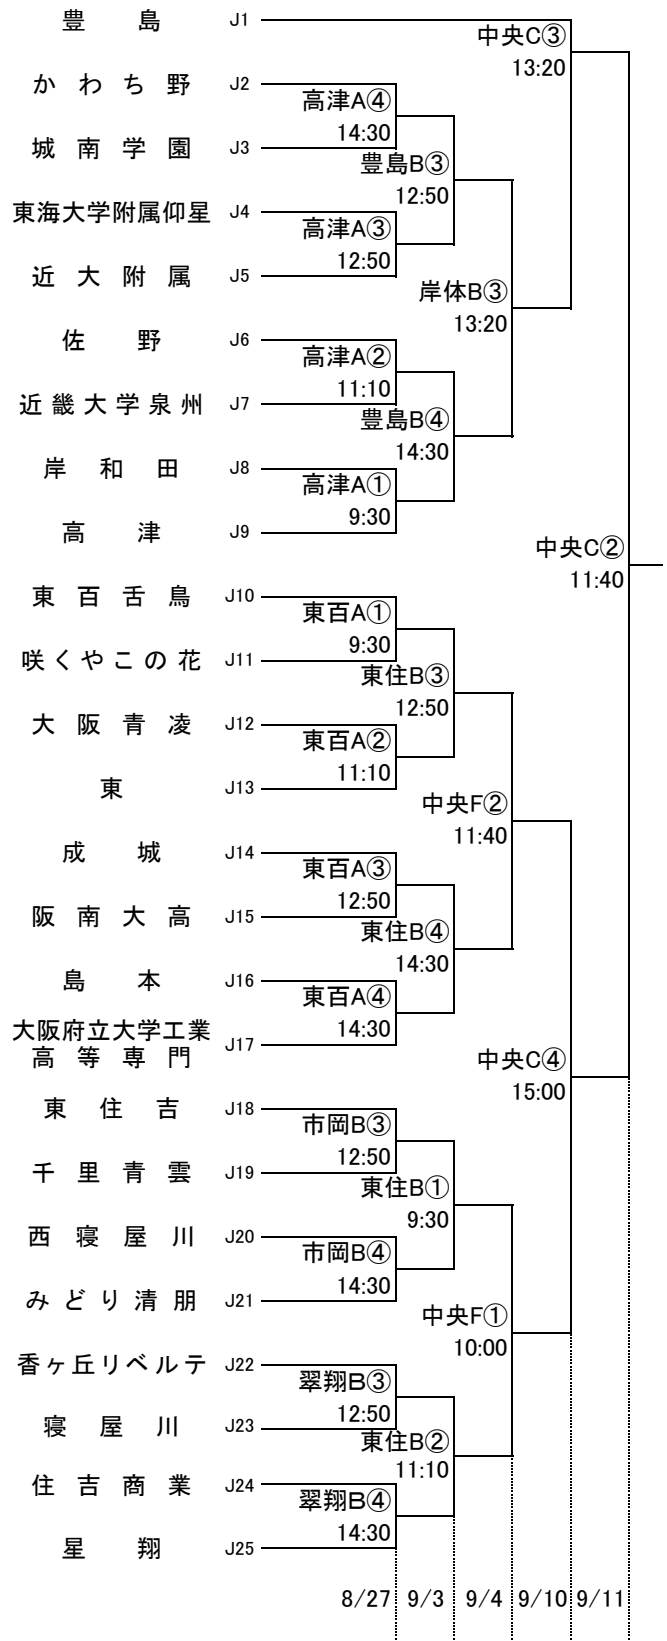

女子 I

女子 J

女子 K

女子 L

※7/21 Lブロック下線部変更

女子 M

女子 N

女子 O

女子 P

東住:東住吉高校 八翠:八尾翠翔高校 河南:河南高校 高津:高津高校 柏東:柏原東高校 関福:関西福祉科学高校
 香里:香里丘高校 桜宮:桜宮高校 市西:市立西高校 門西:門真西高校 汎愛:汎愛高校
 今宮:今宮高校 東百:東百舌鳥高校 金岡:金岡高校 住吉:住吉高校 信太:信太高校
 豊島:豊島高校 柴島:柴島高校 茨西:茨木西高校 刀根:刀根山高校 関北:関西大北陽高校
 中央:大阪市中央体育館 住ス:住吉スポーツセンター 天ス:天王寺スポーツセンター
 岸体:岸和田市総合体育館 金体:金岡公園体育館