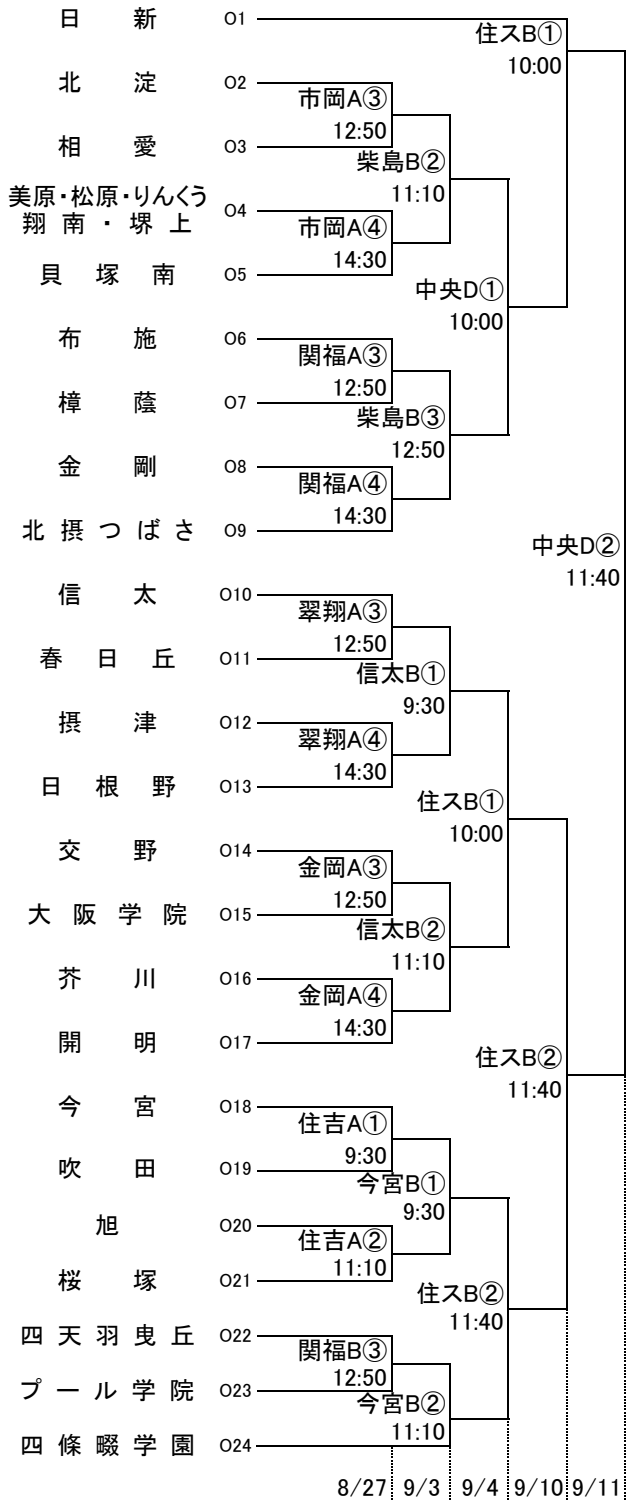

女子 I

女子 J

女子 K

女子 L

※7/21 Lブロック下線部変更

女子 M

女子 N

女子 O

女子 P

東住:東住吉高校 八翠:八尾翠翔高校 河南:河南高校 高津:高津高校 柏東:柏原東高校 関福:関西福祉科学高校
 香里:香里丘高校 桜宮:桜宮高校 市西:市立西高校 門西:門真西高校 汎愛:汎愛高校
 今宮:今宮高校 東百:東百舌鳥高校 金岡:金岡高校 住吉:住吉高校 信太:信太高校
 豊島:豊島高校 柴島:柴島高校 茨西:茨木西高校 刀根:刀根山高校 関北:関西大北陽高校
 中央:大阪市中央体育館 住ス:住吉スポーツセンター 天ス:天王寺スポーツセンター
 岸体:岸和田市総合体育館 金体:金岡公園体育館

オフィシャル ①:②の両チームで
 ②:①の両チームで
 ③:④の両チームで
 ④:③の両チームで