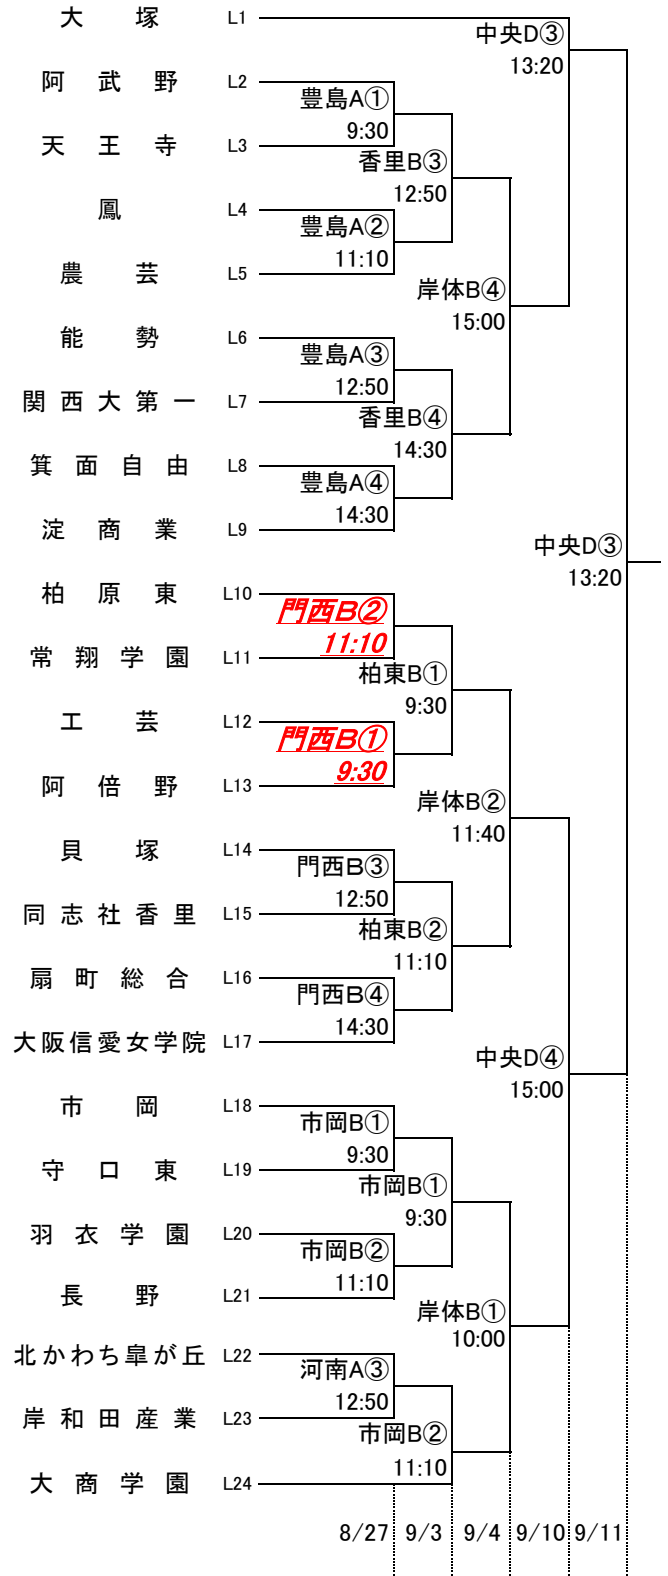

女子 I

女子 J

女子 K

女子 L

※7/21 Lブロック下線部変更

女子 M

女子 N

女子 O

女子 P

東住:東住吉高校 八翠:八尾翠翔高校 河南:河南高校 高津:高津高校 柏東:柏原東高校 関福:関西福祉科学高校
 香里:香里丘高校 桜宮:桜宮高校 市西:市立西高校 門西:門真西高校 汎愛:汎愛高校
 今宮:今宮高校 東百:東百舌鳥高校 金岡:金岡高校 住吉:住吉高校 信太:信太高校
 豊島:豊島高校 柴島:柴島高校 茨西:茨木西高校 刀根:刀根山高校 関北:関西大北陽高校
 中央:大阪市中央体育館 住ス:住吉スポーツセンター 天ス:天王寺スポーツセンター
 岸体:岸和田市総合体育館 金体:金岡公園体育館