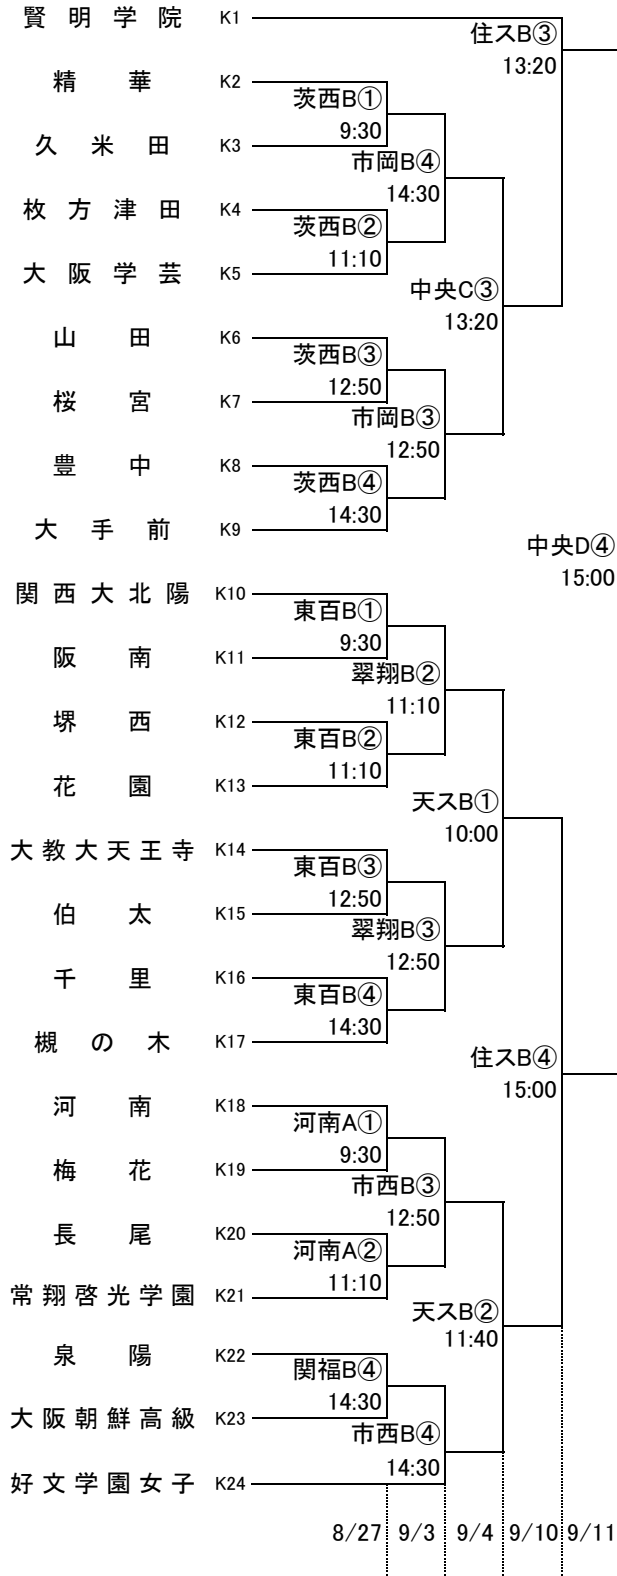

女子 I

女子 J

女子 K

女子 L

※7/21 Lブロック下線部変更

女子 M

女子 N

女子 O

女子 P

東住:東住吉高校 八翠:八尾翠翔高校 河南:河南高校 高津:高津高校 柏東:柏原東高校 関福:関西福祉科学高校
 香里:香里丘高校 桜宮:桜宮高校 市西:市立西高校 門西:門真西高校 汎愛:汎愛高校
 今宮:今宮高校 東百:東百舌鳥高校 金岡:金岡高校 住吉:住吉高校 信太:信太高校
 豊島:豊島高校 柴島:柴島高校 茨西:茨木西高校 刀根:刀根山高校 関北:関西大北陽高校
 中央:大阪市中央体育館 住ス:住吉スポーツセンター 天ス:天王寺スポーツセンター
 岸体:岸和田市総合体育館 金体:金岡公園体育館

オフィシャル ①:②の両チームで
 ②:①の両チームで
 ③:④の両チームで
 ④:③の両チームで