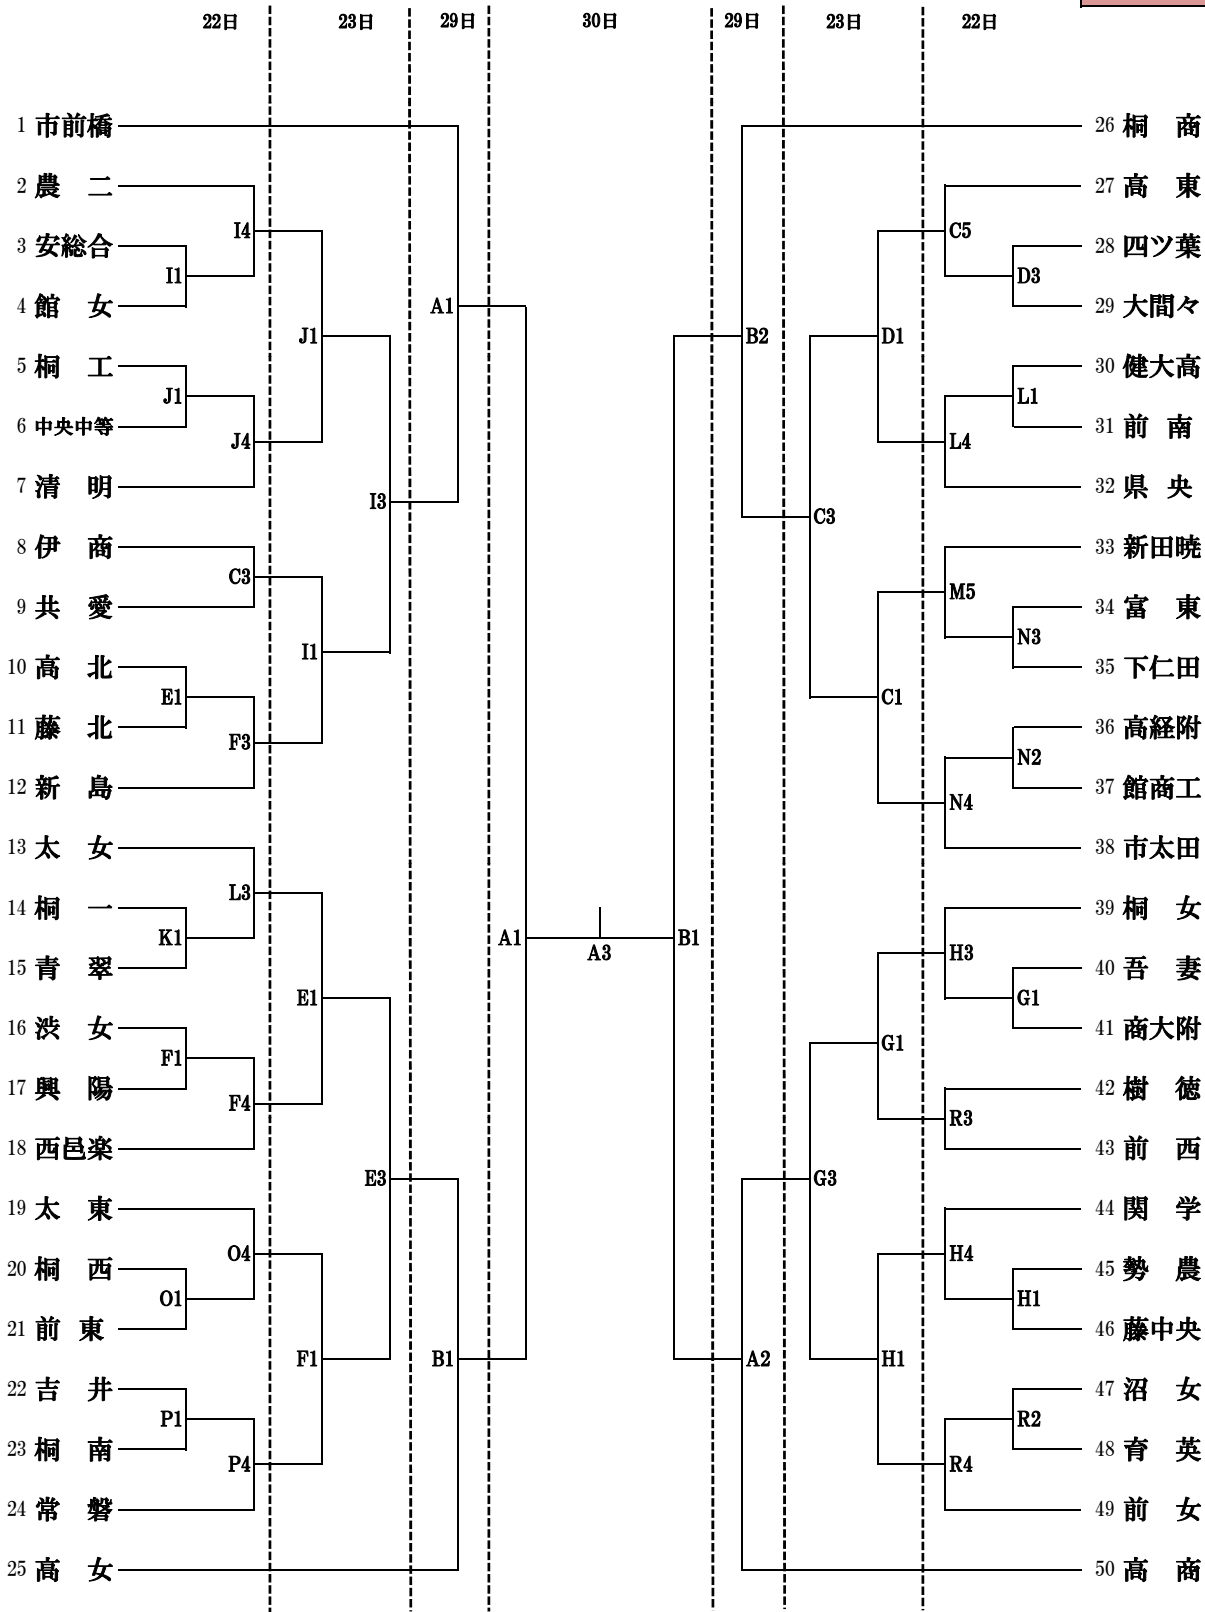

平成28年度第47回全国高等学校バスケットボール選抜優勝大会 県予選会

女子

会場	
A.B	桐生市民体育館
C.D	渋川
E.F	渋女
G.H	桐生
I.J	桐工
K.L	青翠
M.N	市太田
O.P	桐商
Q.R	前西

時間	
10月22日	
第1	9:00
第2	10:30
第3	12:00
第4	13:30
第5	15:00
10月23日・29日	
第1	9:30
第2	11:05
第3	12:40
第4	14:15
10月30日	
第1	9:30
第2	11:05
第3	13:00
第4	14:35