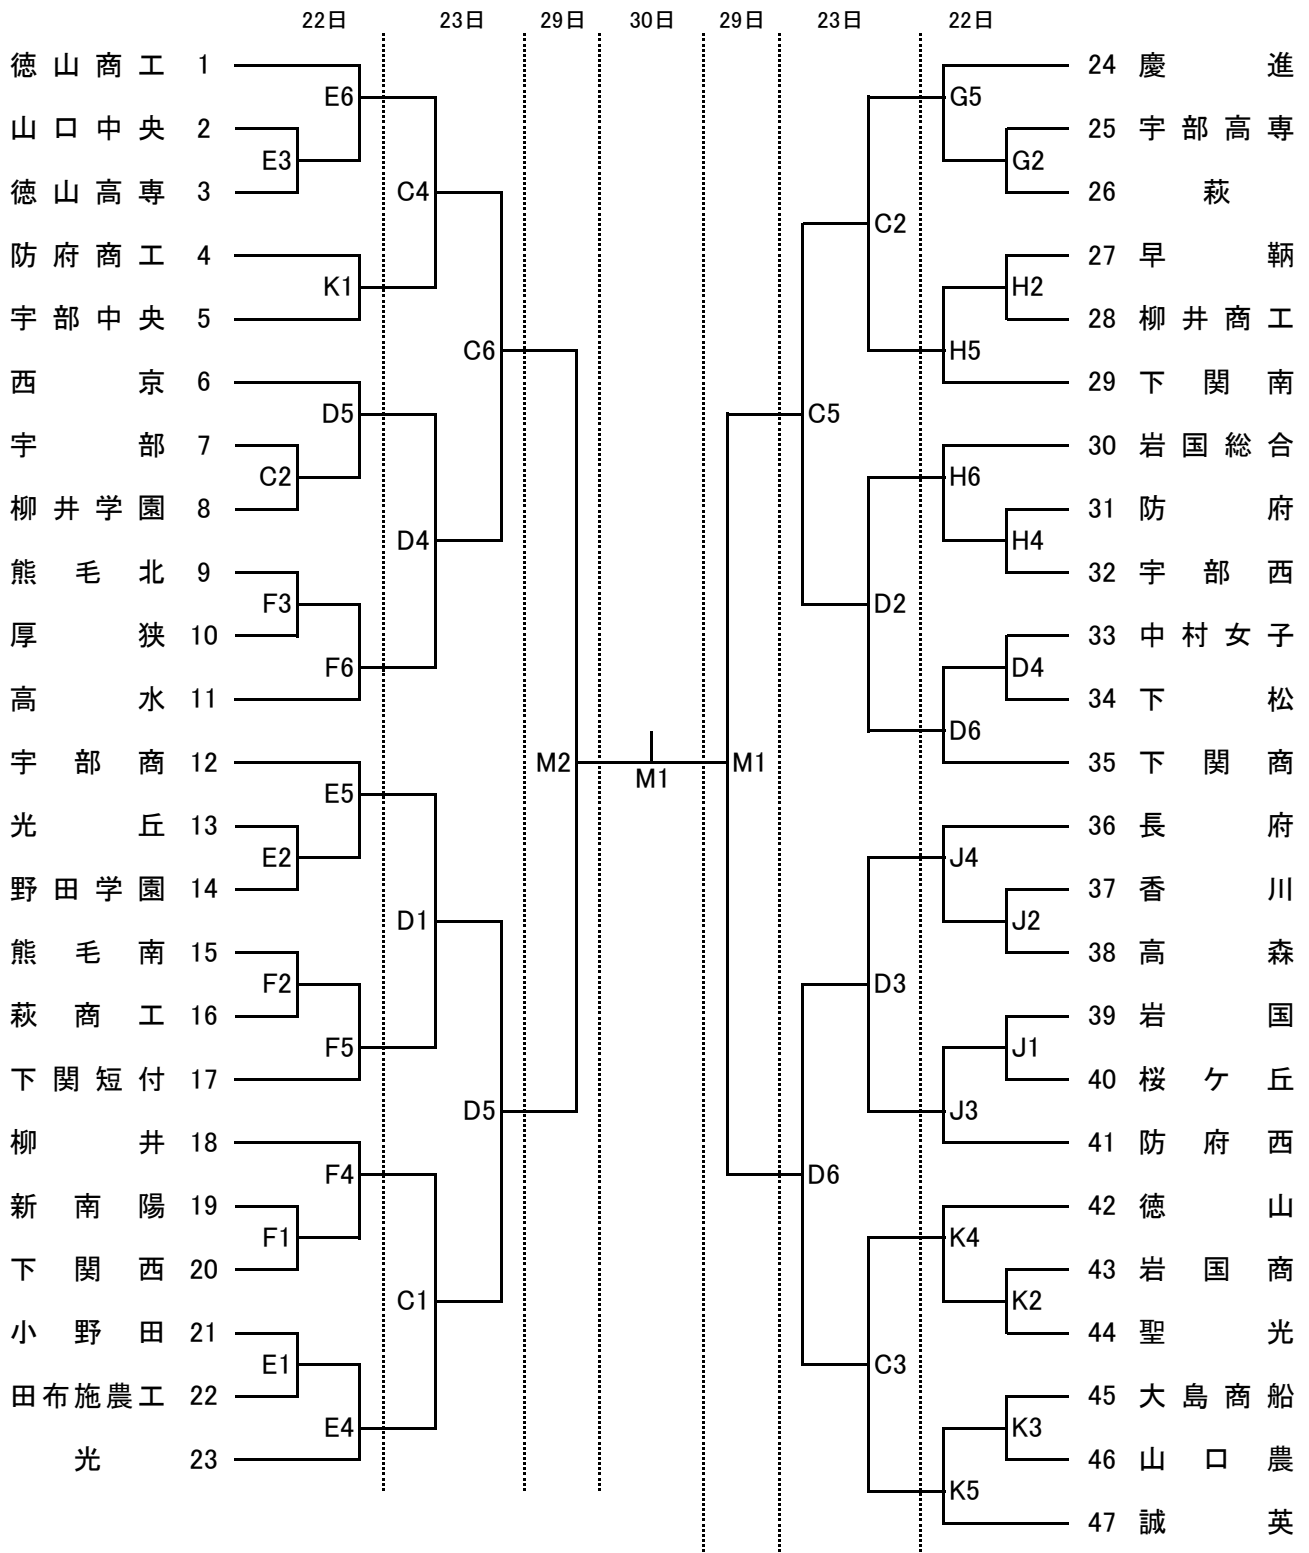

平成28年度 第47回 全国高等学校バスケットボール選抜優勝大会山口県予選会

平成28年(2016年)10月22日(土)・23日(日)・29日(土)・30日(日)やまぐちリフレッシュパーク(山口市)他

男子

A・B:山口 C・D:西京 E・F:山口中央 G・H:防府 I・J:防府西 K:山口農業 L:誠英
M:やまぐちリフレッシュパーク

22・23日 ① 9:00 ② 10:30 ③ 12:00 ④ 13:30 ⑤ 15:00 ⑥ 16:30
29日 ① 10:30 ② 12:05 ③ 13:50 ④ 15:25
30日 ① 10:30 ② 12:15

平成28年度 第47回 全国高等学校バスケットボール選抜優勝大会山口県予選会

平成28年(2016年)10月22日(土)・23日(日)・29日(土)・30日(日)やまぐちリフレッシュパーク(山口市)他

女子

A・B:山口 C・D:西京 E・F:山口中央 G・H:防府 I・J:防府西 K:山口農業 L:誠英
M:やまぐちリフレッシュパーク

22・23日 ① 9:00 ② 10:30 ③ 12:00 ④ 13:30 ⑤ 15:00 ⑥ 16:30
29日 ① 10:30 ② 12:05 ③ 13:50 ④ 15:25
30日 ① 10:30 ② 12:15