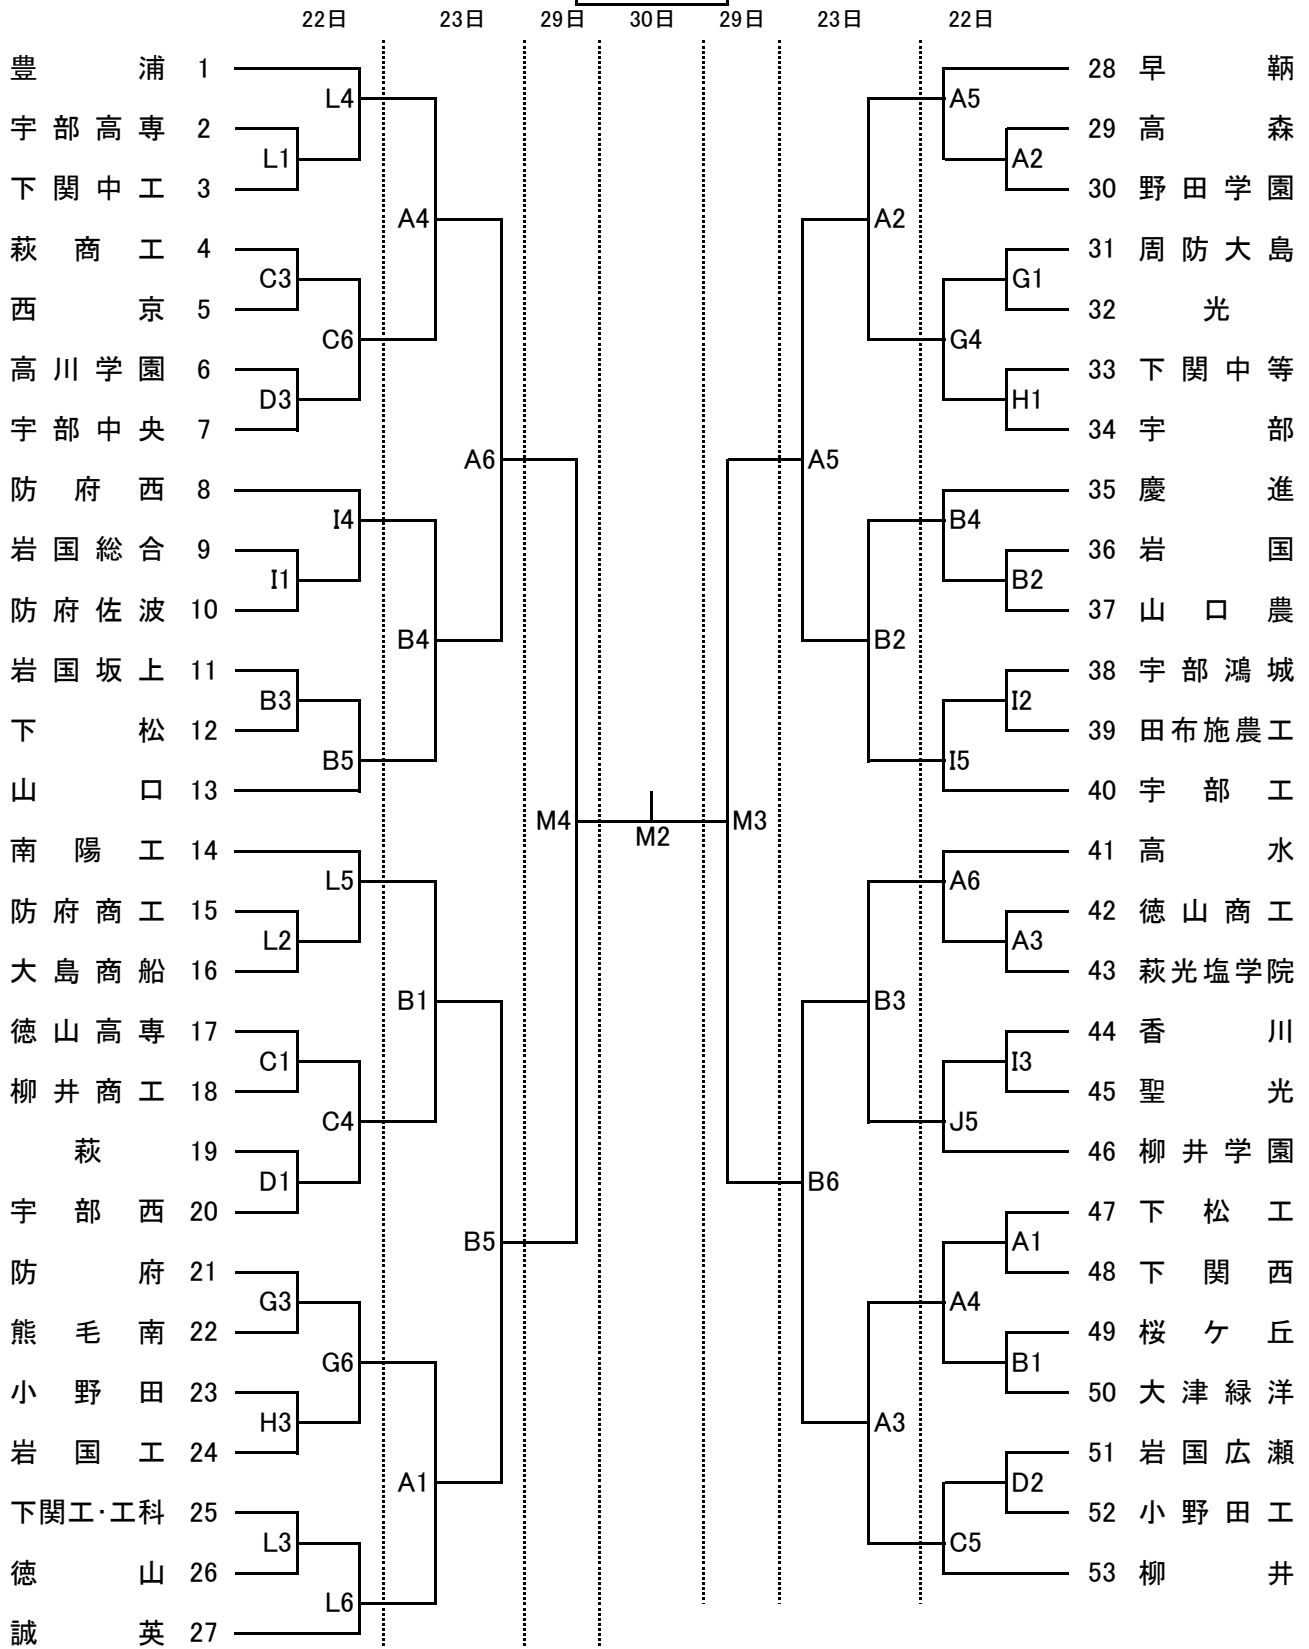

平成28年度 第47回 全国高等学校バスケットボール選抜優勝大会山口県予選会

平成28年(2016年)10月22日(土)・23日(日)・29日(土)・30日(日)やまぐちリフレッシュパーク(山口市)他

男子

A・B:山口 C・D:西京 E・F:山口中央 G・H:防府 I・J:防府西 K:山口農業 L:誠英
M:やまぐちリフレッシュパーク

22・23日 ① 9:00 ② 10:30 ③ 12:00 ④ 13:30 ⑤ 15:00 ⑥ 16:30
29日 ① 10:30 ② 12:05 ③ 13:50 ④ 15:25
30日 ① 10:30 ② 12:15

平成28年度 第47回 全国高等学校バスケットボール選抜優勝大会山口県予選会

平成28年(2016年)10月22日(土)・23日(日)・29日(土)・30日(日)やまぐちリフレッシュパーク(山口市)他

女子

A・B:山口 C・D:西京 E・F:山口中央 G・H:防府 I・J:防府西 K:山口農業 L:誠英
M:やまぐちリフレッシュパーク

22・23日 ① 9:00 ② 10:30 ③ 12:00 ④ 13:30 ⑤ 15:00 ⑥ 16:30
29日 ① 10:30 ② 12:05 ③ 13:50 ④ 15:25
30日 ① 10:30 ② 12:15