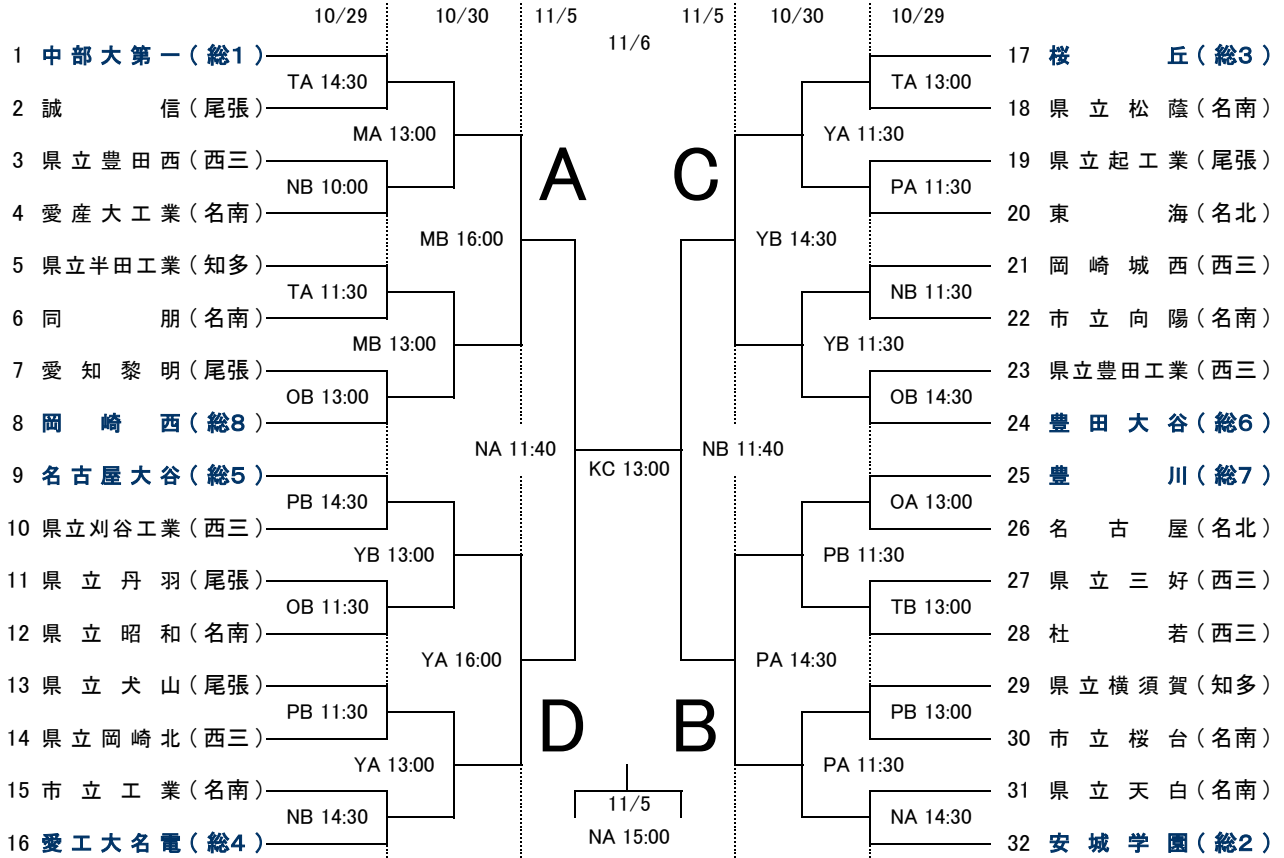

第47回全国高等学校バスケットボール選抜優勝大会 愛知県大会 (ALL AICHI2016)

2次トーナメント 組合せ

会場 NA・NB:名古屋市体育館 PA・PB:天白SC OA・OB:大治町SC TA・TB:常滑市体育館
 YA・YB:守山SC MA・MB:名東SC KC:北SC

〈男子の部〉

〈女子の部〉

女子の桜花学園は全国大会に特別推薦されるため、今大会には参加しません。

男女 優勝チームが全国大会に出場します。