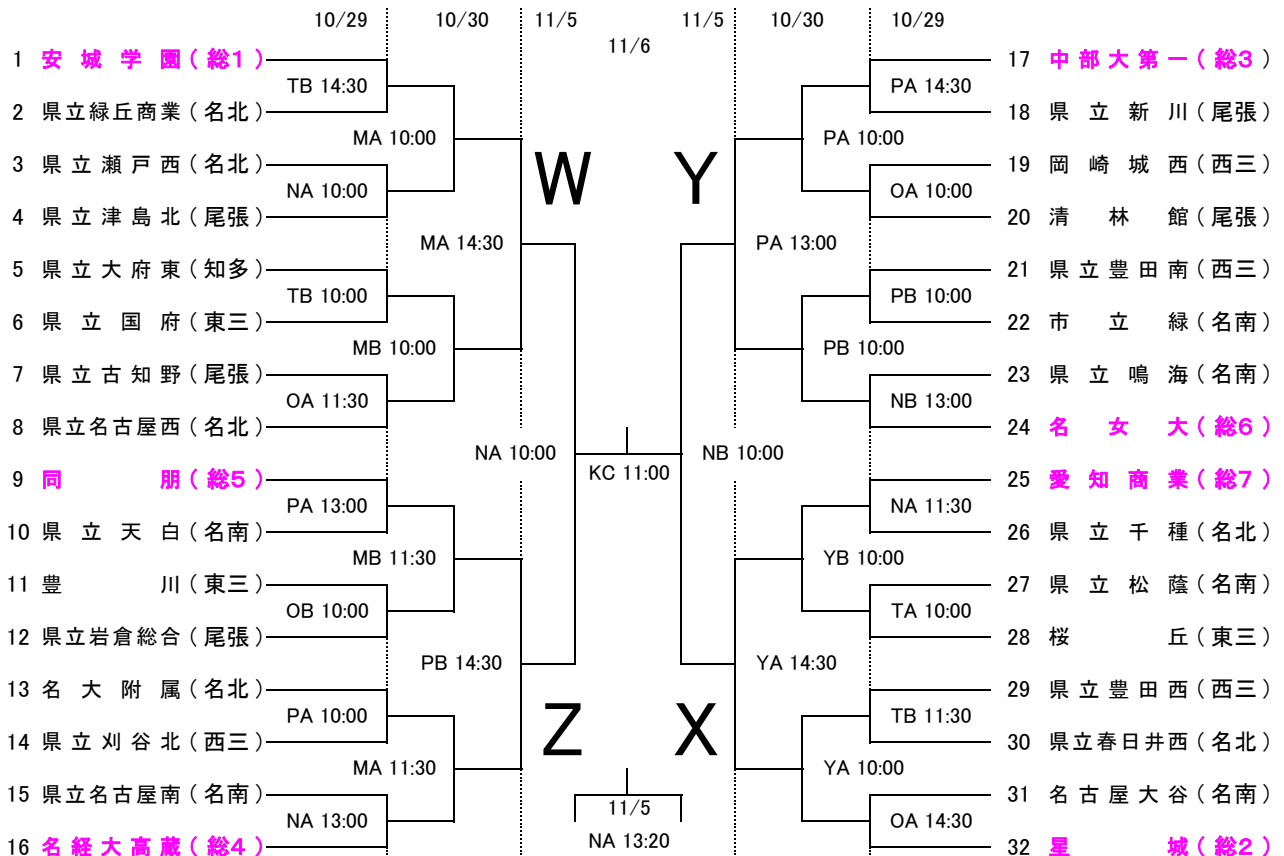

第47回全国高等学校バスケットボール選抜優勝大会 愛知県大会 (ALL AICHI2016)

2次トーナメント 組合せ

会場 NA・NB:名古屋市体育館 PA・PB:天白SC OA・OB:大治町SC TA・TB:常滑市体育館
 YA・YB:守山SC MA・MB:名東SC KC:北SC

〈男子の部〉

〈女子の部〉

女子の桜花学園は全国大会に特別推薦されるため、今大会には参加しません。

男女 優勝チームが全国大会に出場します。