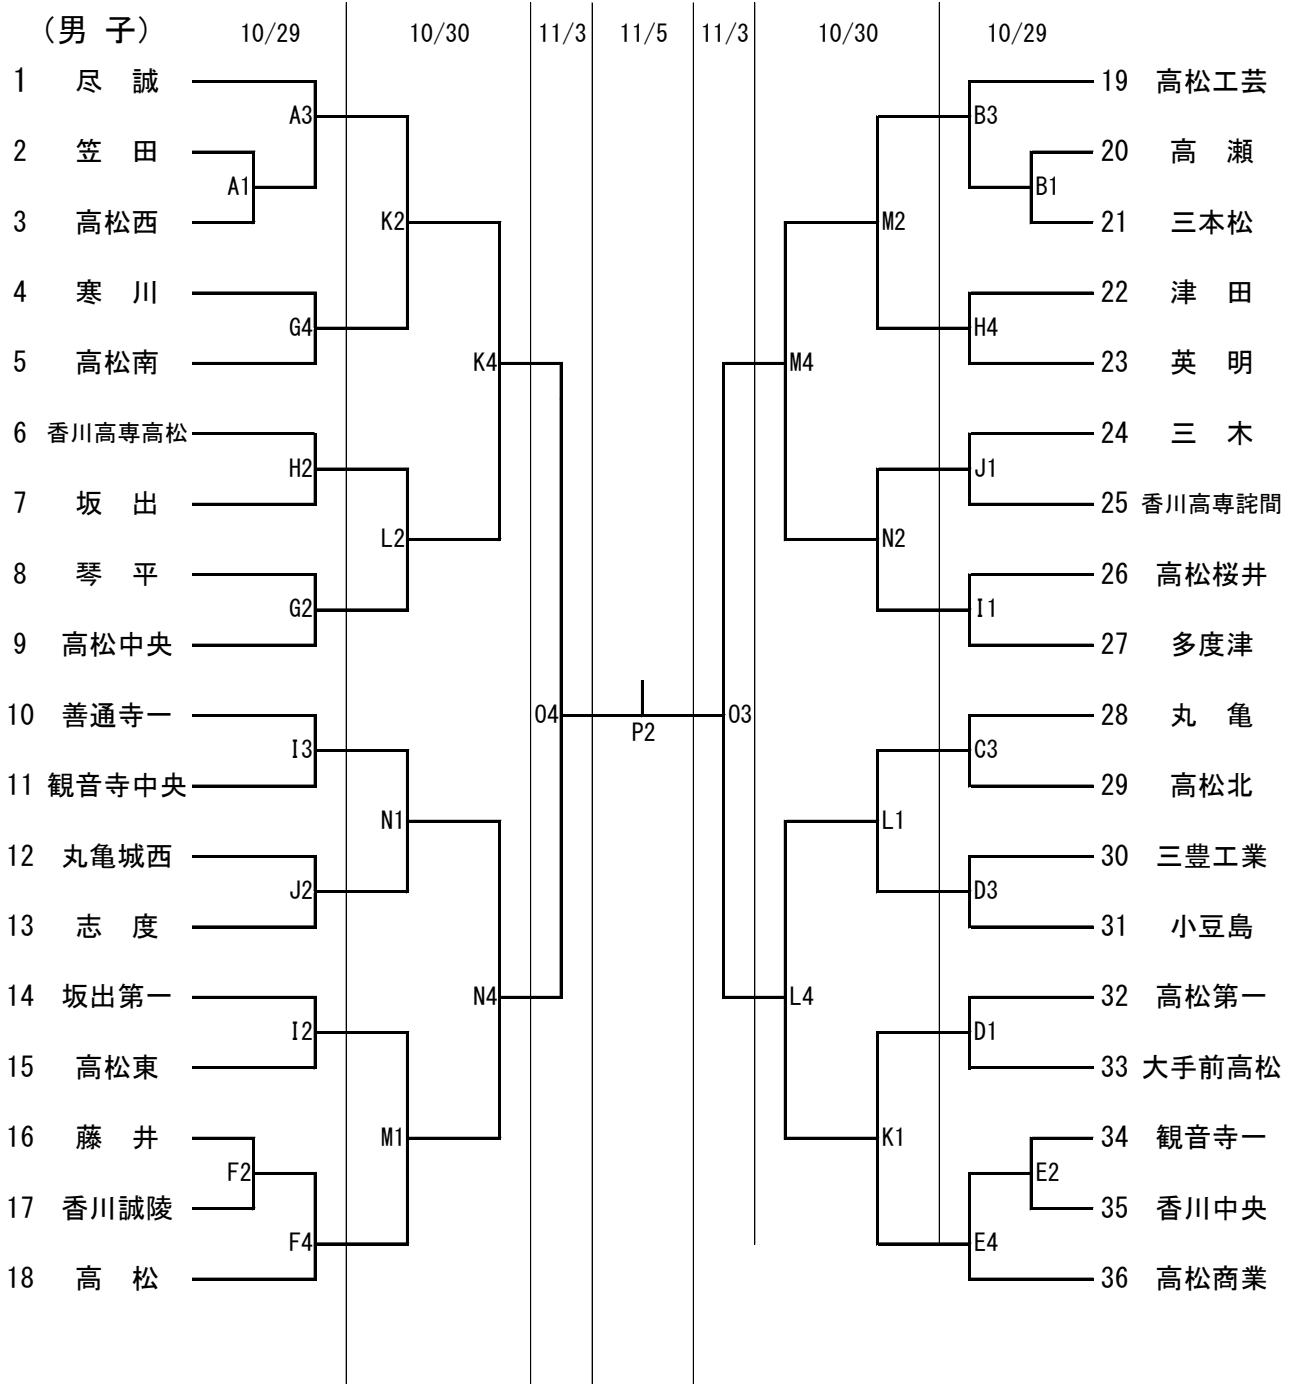

平成28年度 全国高等学校バスケットボール選抜優勝大会 香川県予選会 組合せ

< 試合開始時間 >

	1	2	3	4
10/29	10:00	11:30	13:00	14:30
10/30	10:00	11:30	13:00	14:30
11/3	10:00	11:30	13:00	14:30
11/5	11:00	13:00		

< 試合会場 >

10/29	Aコート	三豊市総合体育館	ステージ側	Bコート	三豊市総合体育館	入口側
	Cコート	高松商業高校	南側	Dコート	高松商業高校	北側
	Eコート	香川中央高校	奥側	Fコート	香川中央高校	入口側
	Gコート	高松南高校	入口側	Hコート	高松南高校	奥側
	Iコート	善通寺第一高校	東側	Jコート	善通寺第一高校	西側
10/30	Kコート	高松商業高校	南側	Lコート	高松商業高校	北側
	Mコート	飯山高校	奥側	Nコート	飯山高校	入口側
11/3	Oコート	高松工芸高校				
11/5	Pコート	善通寺市民体育館				