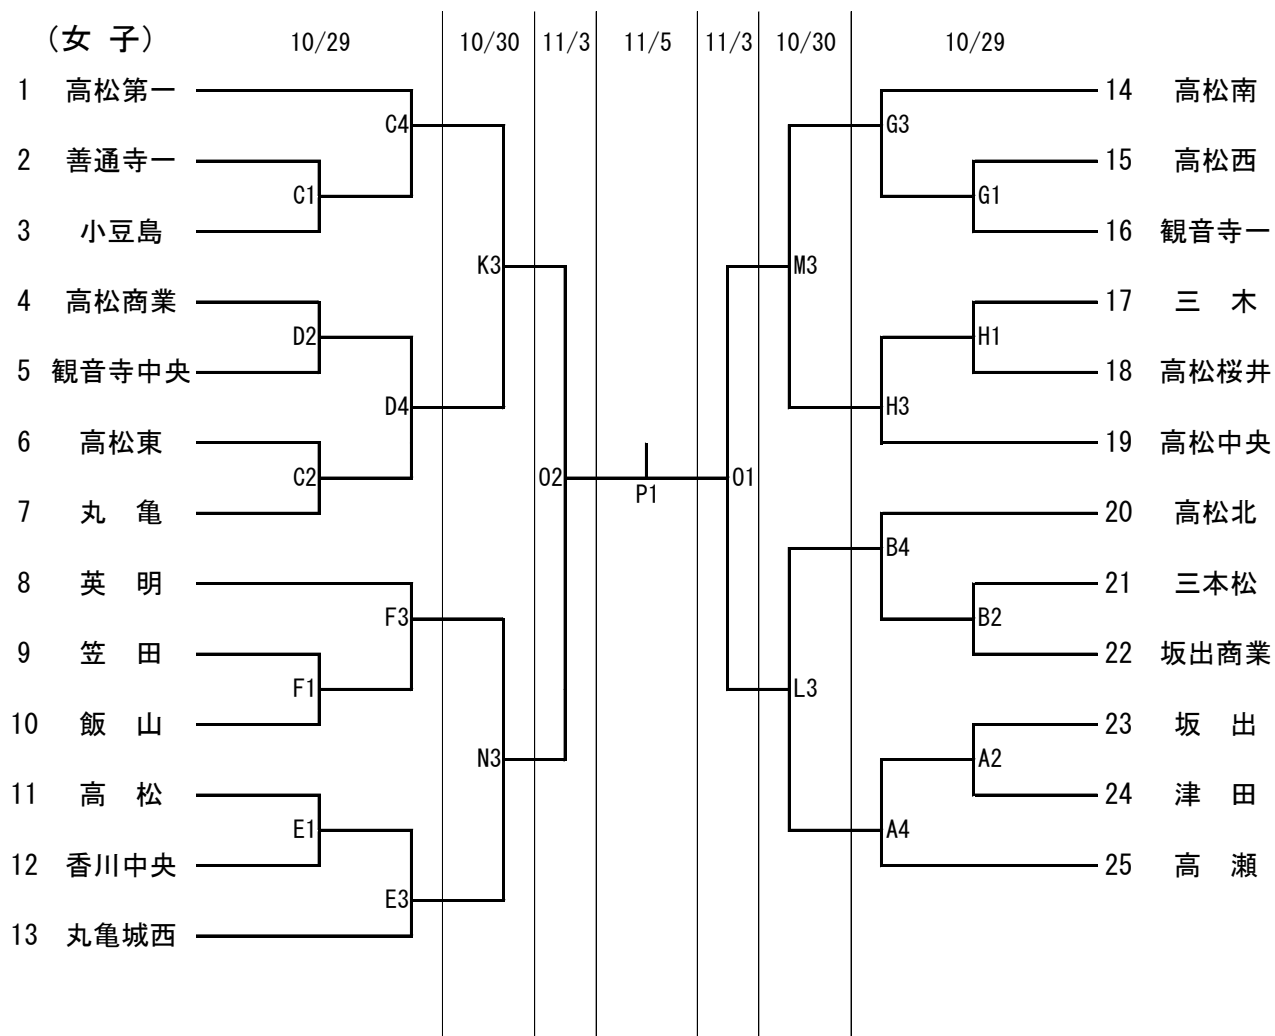

平成28年度 全国高等学校バスケットボール選抜優勝大会 香川県予選会 組合せ

< 試合開始時間 >

	1	2	3	4
10/29	10:00	11:30	13:00	14:30
10/30	10:00	11:30	13:00	14:30
11/3	10:00	11:30	13:00	14:30
11/5	11:00	13:00		

< 試合会場 >

10/29	Aコート	三豊市総合体育館	ステージ側	Bコート	三豊市総合体育館	入口側
	Cコート	高松商業高校	南側	Dコート	高松商業高校	北側
	Eコート	香川中央高校	奥側	Fコート	香川中央高校	入口側
	Gコート	高松南高校	入口側	Hコート	高松南高校	奥側
	Iコート	善通寺第一高校	東側	Jコート	善通寺第一高校	西側
10/30	Kコート	高松商業高校	南側	Lコート	高松商業高校	北側
	Mコート	飯山高校	奥側	Nコート	飯山高校	入口側
11/3	Oコート	高松工芸高校				
11/5	Pコート	善通寺市民体育館				