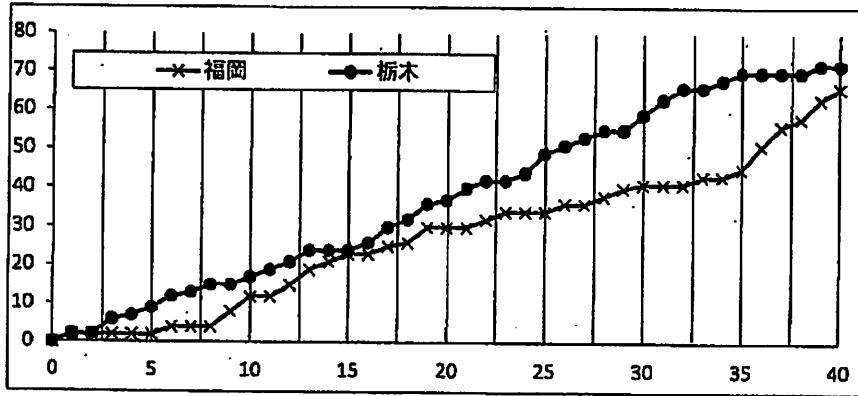

バスケットボール いわて国体

No. 55

Game Report

第71回国民体育大会
バスケットボール競技

広げよう 感動。伝えよう 感謝。

成年女子	福岡	66	●	72	○	栃木
主審 大庭 英裕						
副審 大澤 真也						

No. sei08-E3 日時: 2016年10月8日(土) 13:50 会場: 江刺中央体育館(エコート)

福岡