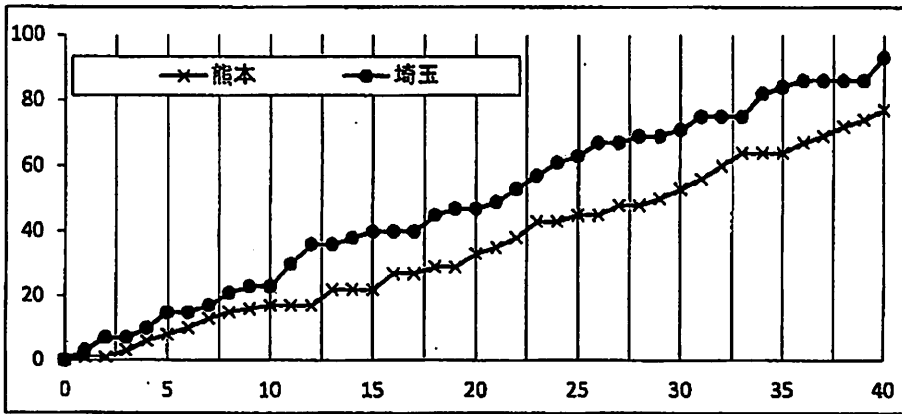

バスケットボール No.18

2016 希望郷 いわて国体

Game Report

第71回国民体育大会
バスケットボール競技

広げよう 感動。伝えよう 感謝。

成年男子 熊本 77 ● 93 ○ 埼玉
主審 上田 信彦
副審 吉田 剛

No. sei09-H2 日時: 2016年10月9日(日) 11:55 会場: 一関市総合体育館

熊本