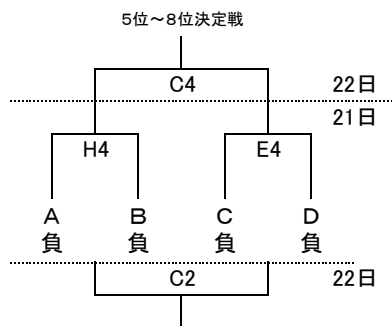

平成28年度第72回栃木県高等学校バスケットボール新人大会
 兼 関東高等学校新人バスケットボール大会 県予選会

| 試合会場 | | |
|---------|---|-----|
| 栃木市体育館 | A | B C |
| 県南体育館 | D | E F |
| 宇都宮工業高校 | G | H |
| 県体育館 | I | J |
| アリーナたぬま | K | L M |
| 県北体育館 | N | O |
| 雀宮体育館 | P | Q |
| トレセン | R | S |
| 清原体育館 | T | U |

| 決勝リーグ | | | | T・O |
|-------|-----|----|-------|------|
| ① | 21日 | G4 | A-B | G3負 |
| ② | 21日 | D4 | C-D | D3負 |
| ③ | 22日 | A2 | ①勝-②負 | (女A) |
| ④ | 22日 | B2 | ①負-②勝 | (女B) |
| ⑤ | 22日 | A4 | ①勝-②勝 | (女C) |
| ⑥ | 22日 | B4 | ①負-②負 | (女D) |