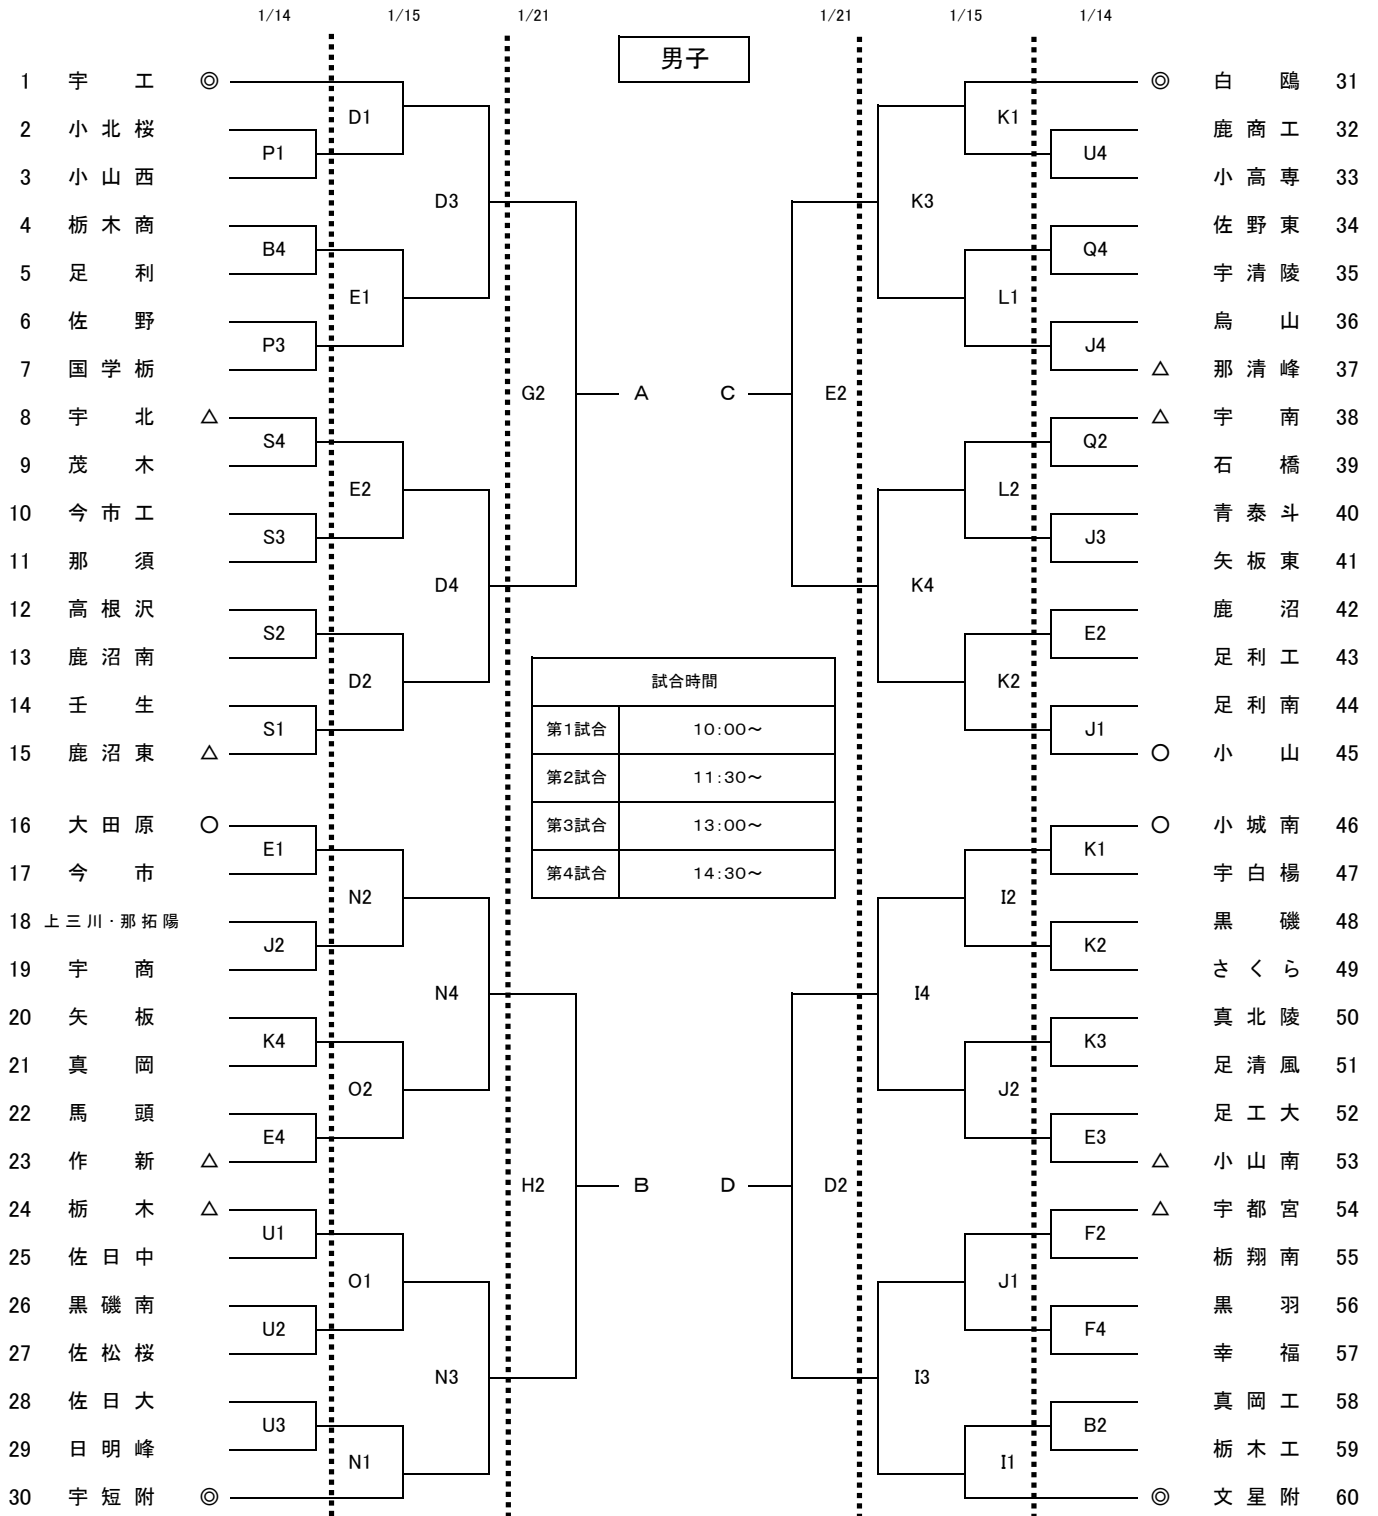

平成28年度第72回栃木県高等学校バスケットボール新人大会
 兼 関東高等学校新人バスケットボール大会 県予選会

| 試合会場 | | |
|---------|---|-----|
| 栃木市体育館 | A | B C |
| 県南体育館 | D | E F |
| 宇都宮工業高校 | G | H |
| 県体育館 | I | J |
| アリーナたぬま | K | L M |
| 県北体育館 | N | O |
| 雀宮体育館 | P | Q |
| トレセン | R | S |
| 清原体育館 | T | U |

| 決勝リーグ | | | | T・O |
|-------|-----|----|-------|------|
| ① | 21日 | G4 | A-B | G3負 |
| ② | 21日 | D4 | C-D | D3負 |
| ③ | 22日 | A2 | ①勝-②負 | (女A) |
| ④ | 22日 | B2 | ①負-②勝 | (女B) |
| ⑤ | 22日 | A4 | ①勝-②勝 | (女C) |
| ⑥ | 22日 | B4 | ①負-②負 | (女D) |