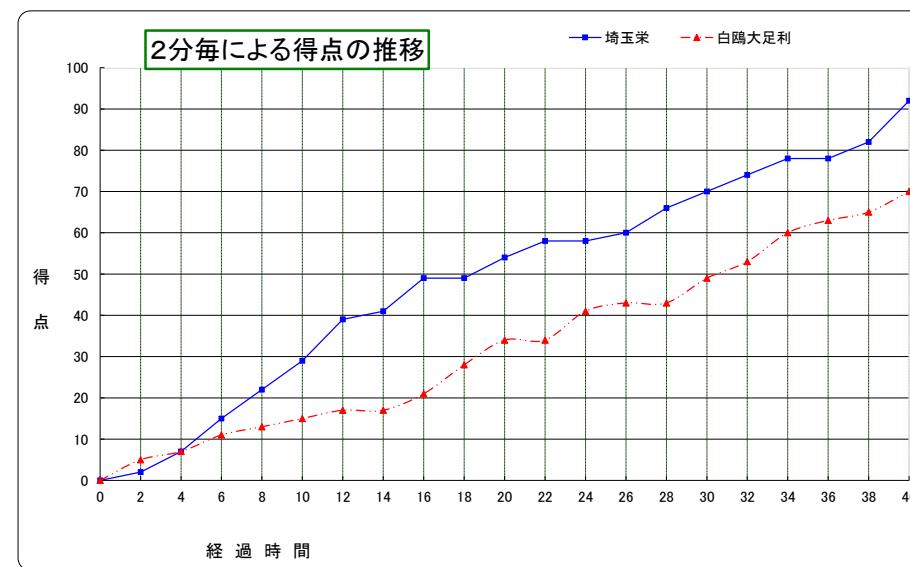

平成28年度第27回関東高等学校 バスケットボール新人大会

平成29年2月11日(土)
毎日興業アリーナ久喜
女子1回戦 D3

チームA 埼玉栄 (埼玉)	92	{	29 1st 15 25 2nd 19 16 3rd 15 22 4th 21	70	} 70 白鷗大足利 (栃木)

番号	氏名	得点	3P		2P		FT		反則	リバウンド		スチール	アシスト	ブロック ショット	ターンオーバー
			成功	試行	成功	試行	成功	試行		OF	DF				
4	大和 千夏	14	2	2	4	8	0	0	2	3	8	1	4	0	2
5	神山 夢来	2	0	0	1	3	0	0	2	0	3	2	7	1	5
6	平井 佑奈	7	1	2	2	3	0	0	0	0	0	1	1	0	0
7	石川 愛	39	0	0	16	23	7	8	2	2	9	5	1	4	4
8	田中夢希乃	0	0	0	0	2	0	0	0	0	1	0	0	0	0
9	伊藤 澄華	0	0	0	0	1	0	0	0	0	0	0	1	0	3
10	大岩 真桜	5	1	2	1	4	0	0	1	0	5	0	3	1	1
11	矢部 鈴奈	15	3	6	3	4	0	0	1	0	2	0	4	0	4
12	原 奈生子	5	1	1	1	1	0	0	0	0	0	0	0	0	0
13	市原 知華	3	1	1	0	0	0	0	0	0	0	0	0	0	0
14	山下 弥桜	0													
15	高橋 理佐	2	0	0	1	1	0	0	0	0	1	0	2	0	2
16	加賀谷すみれ	0	0	0	0	0	0	0	0	0	0	0	1	0	0
17	渡邊はるる	0													
18	五十嵐美玲	0	0	0	0	0	0	0	1	0	0	0	1	0	0
コーチ	一ノ瀬 和之														
		92	9	14	29	50	7	8	9	5	29	9	25	6	21
		確率	64.3%		58.0%		87.5%			計	34				

番号	氏名	得点	3P		2P		FT		反則	リバウンド		スチール	アシスト	ブロック ショット	ターンオーバー
			成功	試行	成功	試行	成功	試行		OF	DF				
4	倉持 芽以	10	2	4	2	7	0	0	0	2	2	0	3	1	4
5	星ミヨーチヨン	10	0	2	5	13	0	0	2	1	5	5	2	2	2
6	渡邊 華萌	15	0	4	7	12	1	2	0	2	0	0	0	0	0
7	中田 有咲	7	1	6	2	2	0	0	1	0	0	0	0	1	2
8	安彦奈々美	11	0	1	5	19	1	2	2	2	2	3	1	1	4
9	高田奈々香	0													
10	豊田 朋実	5	1	2	1	7	0	0	2	1	1	1	2	1	2
11	谷 美沙希	0													
12	海老澤亜実	0													
13	上田 千紜	0													
14	福地 茜音	0													
15	益子梨々華	12	3	5	1	3	1	2	3	1	2	1	1	0	1
16	松本 茜	0													
17	増田 華実	0													
18	黒田 菜緒	0													
コーチ	宇津江 麻衣														
		70	7	24	23	63	3	6	10	9	12	10	9	6	15
		確率	29.2%		36.5%		50.0%			計	21				

戦評

第1P 両チームともハーフコートマンツーマンでゲーム開始。序盤、白鷗足利#6のアウトサイドシュートが決まり5-2とリードするが、埼玉栄#4が内外でシュートを決めて7-7の同点に追いつく。その後はしばらく一進一退の攻防が続くが、#4#7のインサイドを中心にバランスよく攻めた埼玉栄が徐々にリードを広げる。さらに#5#6の3Pで得点を伸ばした埼玉栄が29-15でリードし第1P終了。

第2P 白鷗足利は#4#6を中心に反撃を試みるが、埼玉栄の厳しいディフェンスの前になかなか得点を伸ばすことができない。逆に埼玉栄は外から#11、中で#7が連続してシュートを決め、点差を広げていく。中盤以降、白鷗足利はオフェンスリバウンドを頑張り何度もシュートを試みるが決めることができない。埼玉栄は#11が連続で3Pを決めるなど更に突き放していく。その後、残り3分でメンバーを入れ替える余裕を見せた埼玉栄に対して白鷗足利が連続して得点を挙げることが、54-34と埼玉栄がリードを広げて第2P終了。

第3P 白鷗足利は#15の連続3Pを皮切りに追い上げを図る。その後もディフェンスを頑張り埼玉栄の得点を抑えるが、白鷗足利も得点を伸ばすことができない。中盤以降、#7のインサイドにボールを集め続けた埼玉栄が70-49でリードを保ったまま第3P終了。

第4P 序盤白鷗足利は#7#8のシュートで追い上げを図るが、点差を詰めることができず残り5分白鷗足利がタイムアウト。その後、白鷗足利は厳しいディフェンスから埼玉栄のターンオーバーを誘い、#4#7#15の3Pで得点を伸ばしていく。しかし、埼玉栄は#7のゴール下、#10の3Pで着実に得点を伸ばし、92-70で試合終了。最後までゴール下を制した埼玉栄が2回戦進出を決めた。

記入者 加藤 祐介

Ref	川満有紀	1st U	林原潤	2nd U