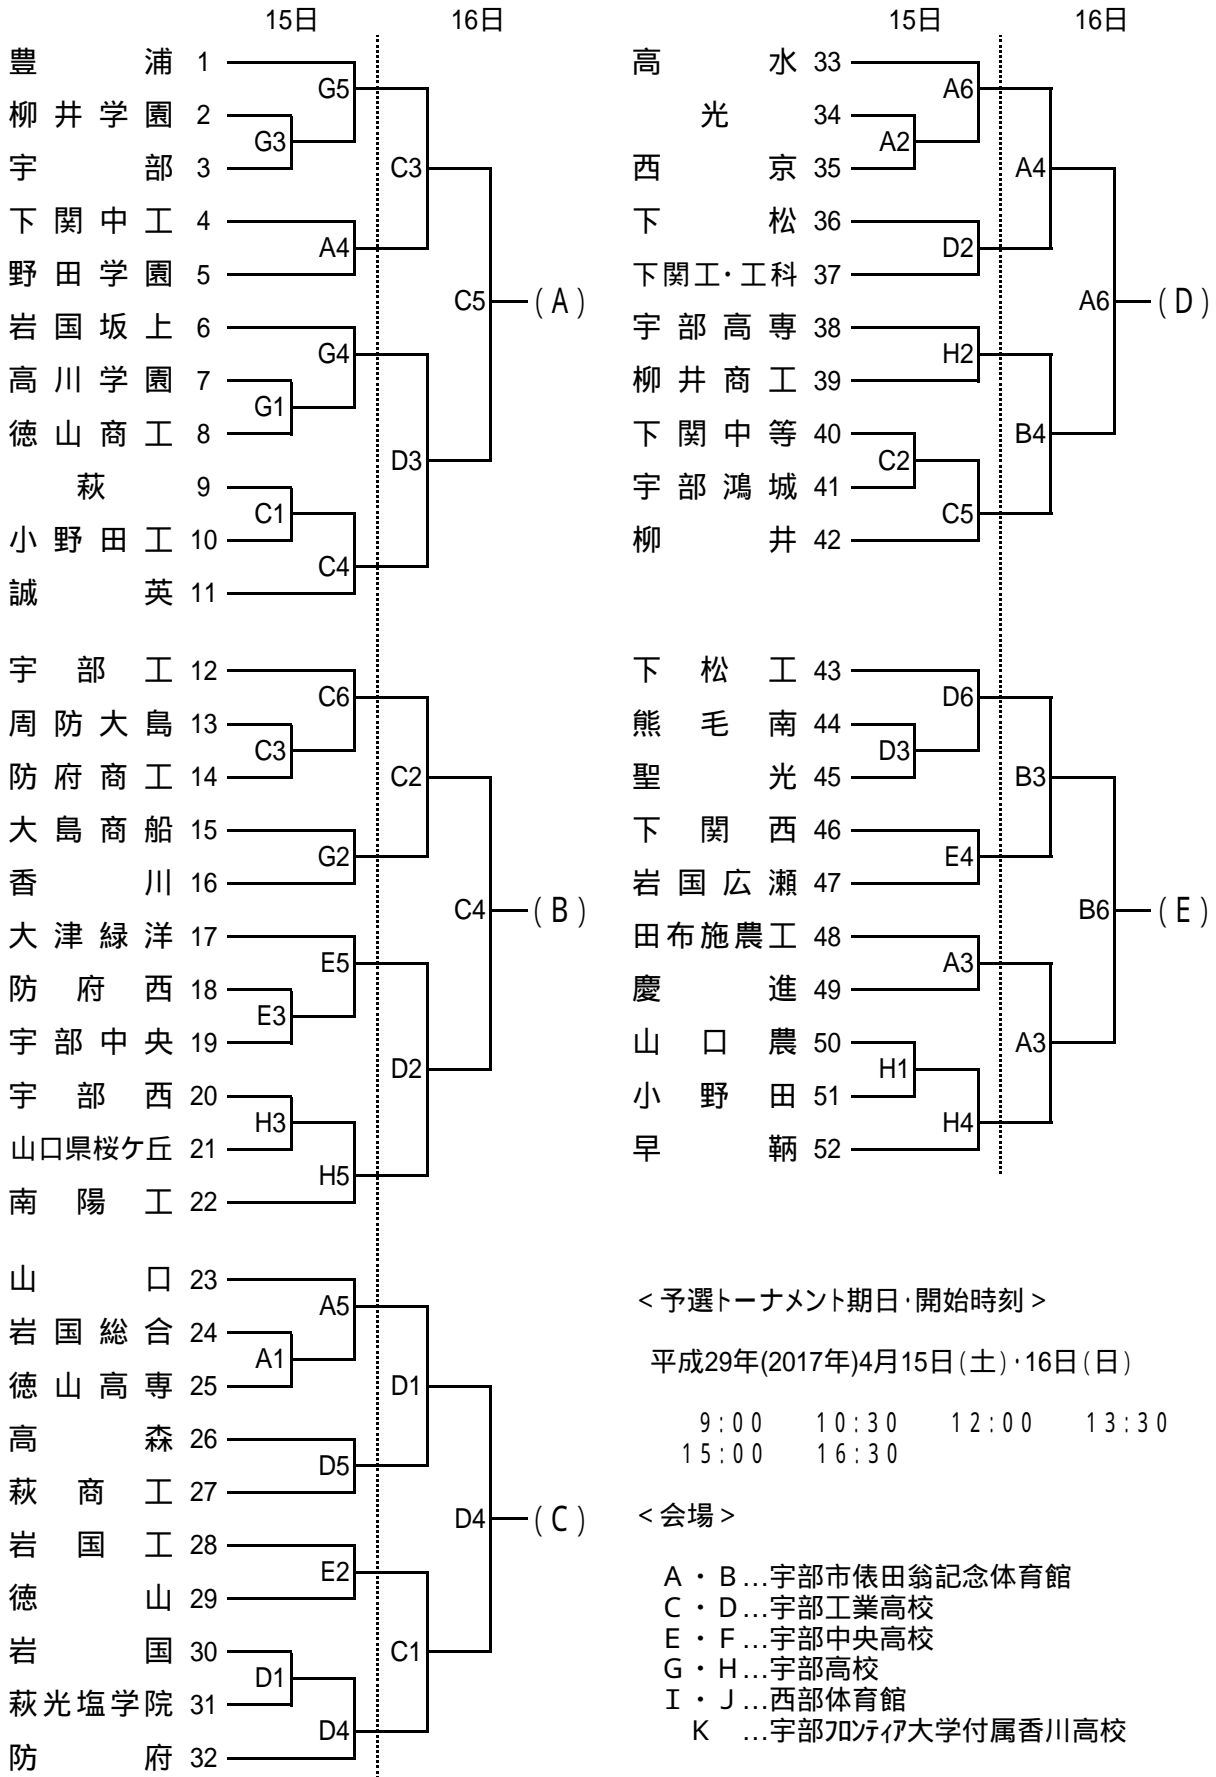

# 第61回 中国高等学校バスケットボール選手権大会 山口県予選会

平成29年(2017年)4月15日(土)・16日(日)・22日(土)・23日(日) 宇部市俵田翁記念体育館他

## < 男子・予選トーナメント >