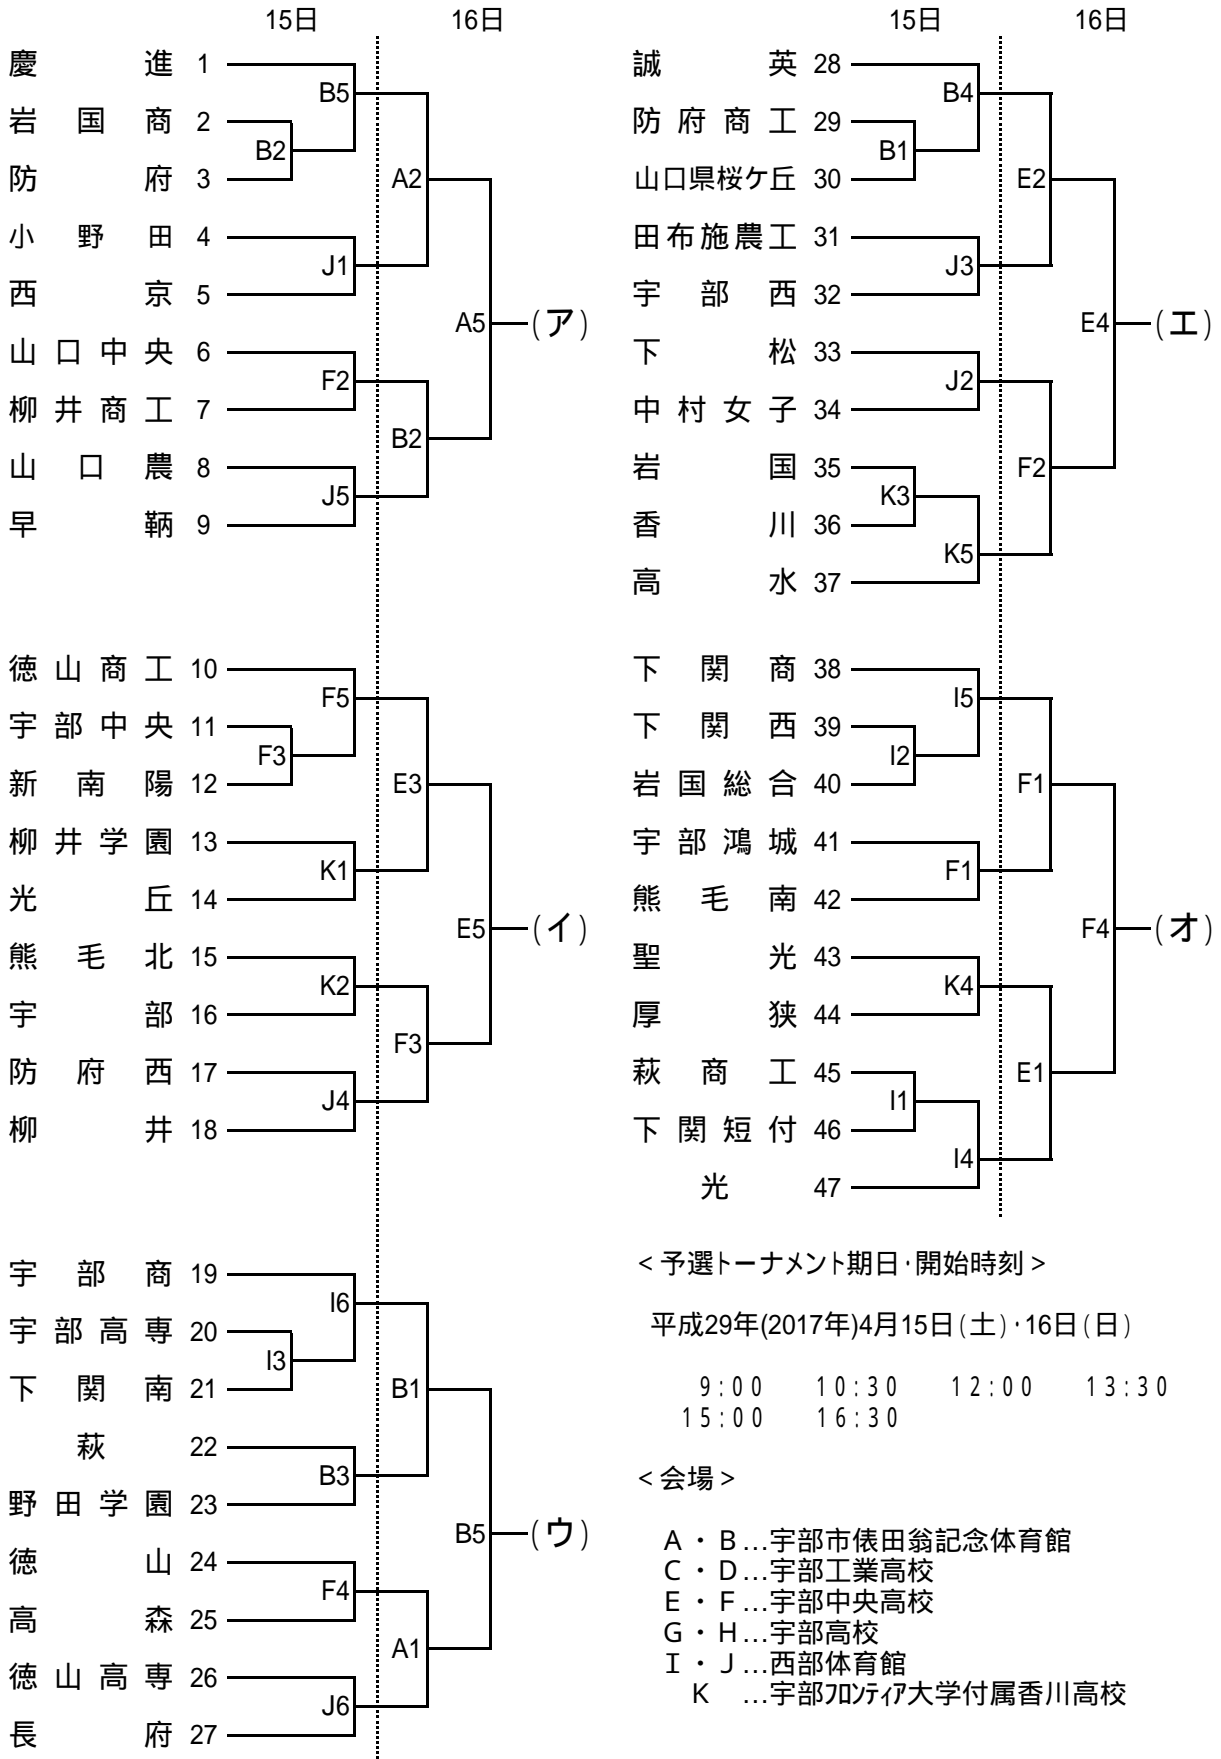

## < 男子・予選トーナメント >

### < 予選トーナメント期日・開始時刻 >

平成29年(2017年)4月15日(土)・16日(日)

9:00 10:30 12:00 13:30  
15:00 16:30

## < 女子・予選トーナメント >