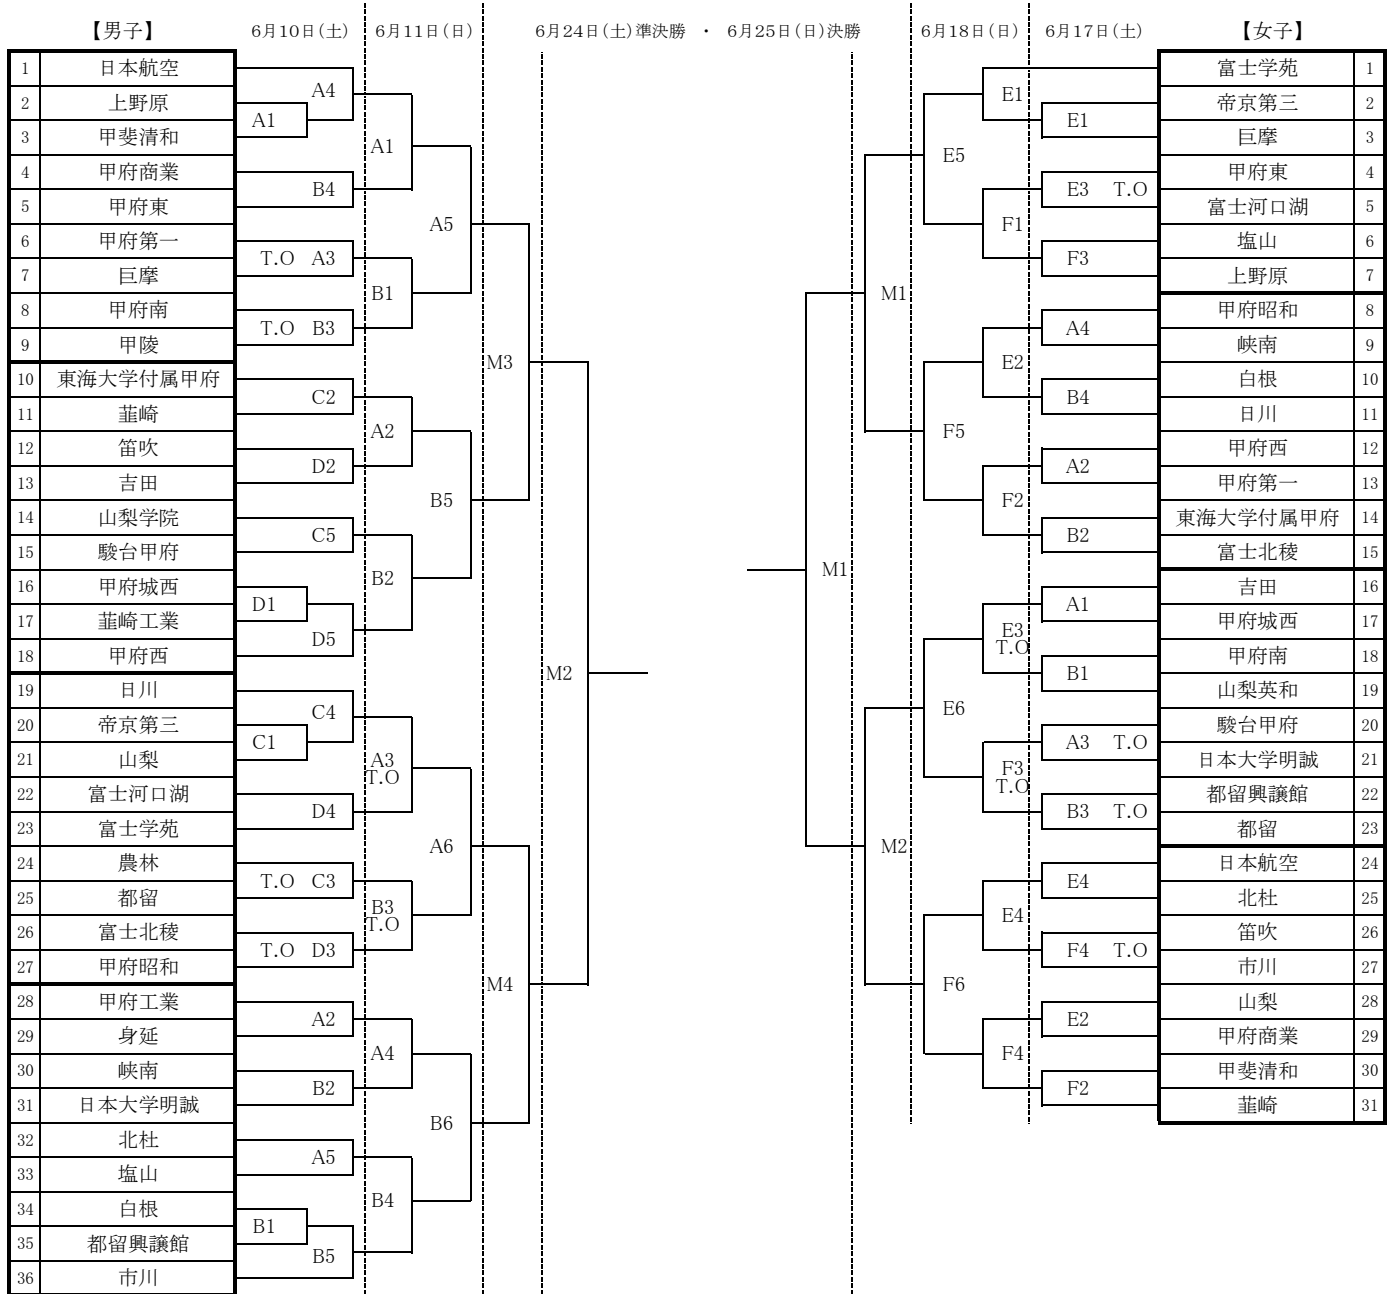

平成29年度全国高等学校総合体育大会バスケットボール競技山梨県大会
 第93回天皇杯・第84回皇后杯全日本バスケットボール選手権大会山梨県高校予選会
 第72回国民体育大会山梨県代表選手選考会

【試合会場】

A・B コート 男・女： 鐘山スポーツセンター総合体育館
 C・D コート 男子： 都留市市民総合体育館
 E・F コート 女子： 富士北麓公園体育館
 M コート 男・女： 富士北麓公園体育館

【試合開始時間：準々決勝まで】

第1試合 9:00～
 第2試合 10:30～
 第3試合 12:00～
 第4試合 13:30～
 第5試合 15:00～
 第6試合 16:30～

【試合開始時間：準決勝・決勝】

準決勝:6/24(土) 北麓会場Mコート
 第1試合(女子) 10:00～
 第2試合(女子) 11:45～
 第3試合(男子) 13:30～
 第4試合(男子) 15:15～
 ※ 8:30開場

決勝:6/25(日) 北麓会場Mコート
 第1試合(女子) 10:00～
 第2試合(男子) 12:00～
 ※8:30開館