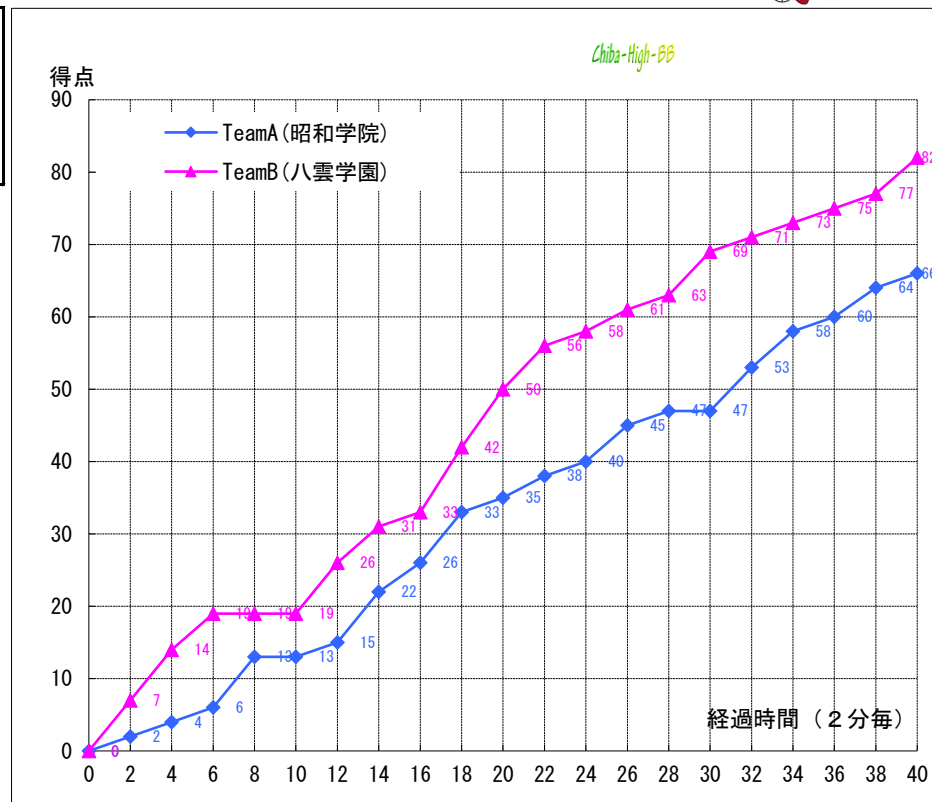

平成29年度 関東高等学校女子バスケットボール大会
兼 第71回 関東高等学校女子バスケットボール選手権大会

(Aブロック) 1回戦

試合日: 2017/06/10
開始時刻: 9:30~
会場: 船橋市総合体育館
コート: Bコート
試合順: 第1試合(Aブロック)1回戦

Team A		Team B
昭和学院	66	82
(千葉1位)		(東京3位)

TeamA (昭和学院)

No.	PT	選手名	得点	3分以内			反則	リバウンド*			アシスト	ブロックショット	ターンオーバー
				成	成	成		off	def	計			
4	◎	佐古 愛	9	1	3	0	5	2	0	2	2	0	3
5	◎	大塩 奈々子	13	0	6	1	2	1	1	2	0	0	2
6	◎	松橋 京香	0	0	0	0	0	1	0	1	0	0	0
7	○	宗形 真李	13	1	5	0	3	1	3	4	2	1	1
8	◎	山下 詩織	4	0	2	0	3	2	6	8	2	2	2
9	○	山本 美空	0	0	0	0	0	0	1	1	0	0	1
10	○	大竹 優香子	0	0	0	0	0	1	1	2	0	0	2
11	○	黒澤 楓	10	0	5	0	2	0	2	2	0	0	2
12	-	石邑 仁菜	-	-	-	-	-	-	-	-	-	-	-
13	○	松本 董	0	0	0	0	1	0	0	0	1	0	1
14	◎	宮城 朋佳	17	0	6	5	2	0	0	0	2	0	2
15	-	佐々木 清夏	-	-	-	-	-	-	-	-	-	-	-
16	-	西江 瑠伽也 ワリベ	-	-	-	-	-	-	-	-	-	-	-
17	-	小林 明日香	-	-	-	-	-	-	-	-	-	-	-
18	-	増田 泉美	-	-	-	-	-	-	-	-	-	-	-
Team / Coach:							0	0	6	6			1
合計			66	2	27	6	18	8	20	28	9	3	16

TeamB (八雲学園)

No.	PT	選手名	得点	3分以内			反則	リバウンド*			アシスト	ブロックショット	ターンオーバー
				成	成	成		off	def	計			
4	◎	奥山 理々嘉	40	2	14	6	1	4	10	14	2	1	0
5	◎	小村 日夏理	13	1	5	0	2	0	2	2	2	2	4
6	◎	佐藤 陽香	11	0	4	3	2	0	4	4	5	1	2
7	◎	吉田 眞子	10	1	3	1	2	0	4	4	0	0	1
8	◎	奥野 聖	3	0	1	1	2	0	1	1	2	0	0
9	○	奥脇 彩柚子	5	0	2	1	2	0	1	1	1	0	0
10	○	太田 咲里	0	0	0	0	0	1	0	1	0	0	1
11	-	宮下 茉侑	-	-	-	-	-	-	-	-	-	-	-
12	-	日塔 愛美	-	-	-	-	-	-	-	-	-	-	-
13	-	埜 京華	-	-	-	-	-	-	-	-	-	-	-
14	-	原田 響	-	-	-	-	-	-	-	-	-	-	-
15	-	セングル 響	-	-	-	-	-	-	-	-	-	-	-
16	-	鈴木 かりん	-	-	-	-	-	-	-	-	-	-	-
17	-	池本 里夏	-	-	-	-	-	-	-	-	-	-	-
18	-	山中 小梅	-	-	-	-	-	-	-	-	-	-	-
Team / Coach:							0	0	2	2			2
合計			82	4	29	12	11	5	24	29	12	4	8

	前半(1・2クォーター)	後半(3・4クォーター)	延1	延2	延3	延4
TeamA	4:11	21:52 35:09				
TeamB	14:34	36:30				

【戦評】

両者ハーフコートマンツーマンで試合開始。八雲学園は#4奥村の3P、#8奥野のドライブなどで得点を重ねる。昭学院は固さが見られ思うように得点が奪えないがタイムアウトでリズムを取り戻し13対19八雲学園リードで第2Pへ。昭学院は積極的なディフェンスから#7宗形のレイアップや3Pなどで食らいつくが、ファウルが目立つ。八雲学園は#4奥村の連続得点や#7吉田のブザービーターで点差が広がり、35対50八雲学園リードで後半へ。第3P、開始早々昭学院は#14宮城がバスケットカウントを決めるも、八雲学園の堅いディフェンスにおされ、思うように流れが掴めない。一方、八雲学園は#4奥村を中心にミドルシュートを決めじわじわと点差を広げていく。第4Pは序盤は昭学院が流れを掴み#5大塩が得点を重ねる。しかし、八雲学園のオフェンスを封じ込めることができず点差は縮まらない。昭学院は2-2-1ゾーンプレスで勝負を仕掛けるが八雲学園を追いつめるには至らず。終始リバウンドを支配した八雲学園が66対82で昭学院を下した。

審判	北島 寛臣 / 河野 仁 /	記入者	阿部 寛太/加藤 真也