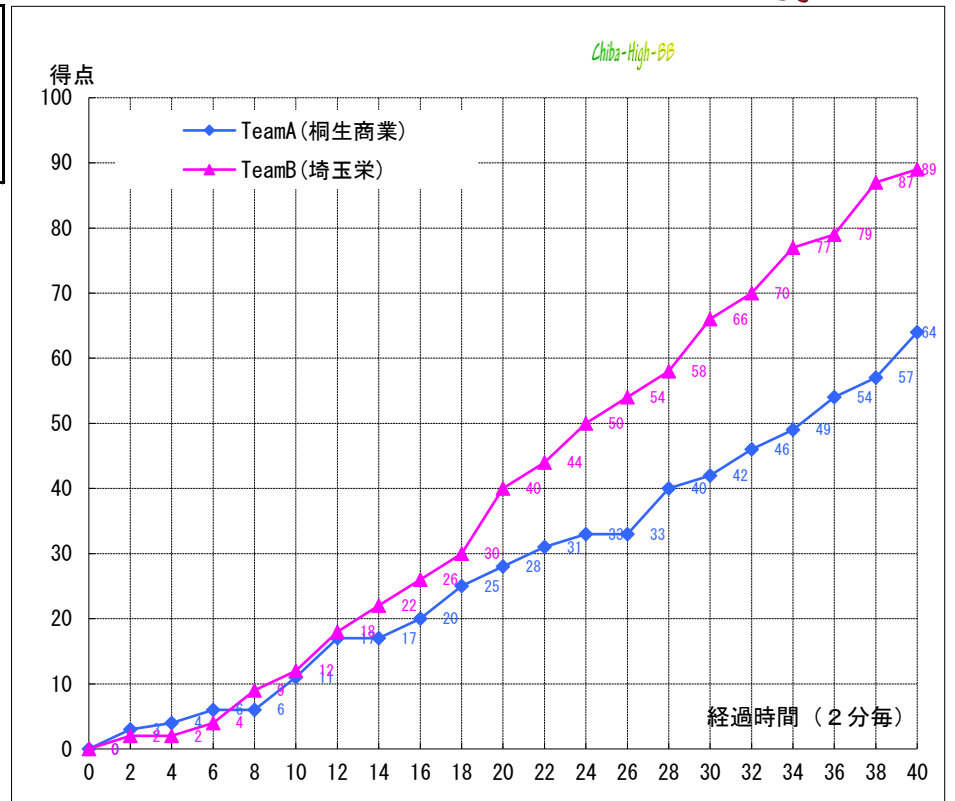

平成29年度 関東高等学校女子バスケットボール大会
兼 第71回 関東高等学校女子バスケットボール選手権大会

ALL Kantoh Girls 2017 in Hunabashi 10B6

(Aブロック) 2回戦

試合日: 2017/06/10
開始時刻: 17:00~
会場: 船橋市総合体育館
コート: Bコート
試合順: 第6試合(Aブロック) 2回戦

Team A		Team B
桐生商業	64	埼玉栄
(群馬1位)	<table border="1"> <tr><td>11</td><td>-</td><td>12</td></tr> <tr><td>17</td><td>-</td><td>28</td></tr> <tr><td>14</td><td>-</td><td>26</td></tr> <tr><td>22</td><td>-</td><td>23</td></tr> </table>	89
		(埼玉1位)

TeamA (桐生商業)

No.	PT	選手名	得点	3P			反則	リバウンド*			アシスト	ブロックショット	ターンオーバー
				成	成	成		off	def	計			
4	◎	廣田 萌	8	2	0	2	3	1	1	2	3	0	4
5	◎	小沢 真琴	2	0	1	0	4	0	3	3	0	0	2
6	○	山上 紗夜	0	0	0	0	1	0	0	0	0	0	0
7	○	下山 舞	0	0	0	0	2	3	0	3	0	0	1
8	◎	砂川 莉緒奈	13	2	2	3	1	0	3	3	4	0	3
9	◎	中村 汐里	9	3	0	0	0	0	2	2	1	0	1
10	○	山本 優華	6	0	3	0	1	0	3	3	0	0	2
11	○	川和 綾季	0	0	0	0	0	0	0	0	0	0	0
12	○	米山 萌	7	1	2	0	2	1	0	1	1	0	0
13	○	菊池 紗英	0	0	0	0	0	1	0	1	2	0	0
14	○	福田 雅	9	2	1	1	0	0	1	1	2	0	1
15	◎	長尾クリスティーン	2	0	1	0	3	1	2	3	1	0	1
16	○	長尾ジウリアーナ	3	1	0	0	0	0	0	0	1	0	0
17	○	鈴木 えみり	2	0	1	0	0	0	0	0	0	0	0
18	○	坂井 千夏	3	1	0	0	2	1	0	1	2	0	0
Team / Coach:							-	3	8	11			0
合計			64	12	11	6	19	11	23	34	17	0	15

TeamB (埼玉栄)

No.	PT	選手名	得点	3P			反則	リバウンド*			アシスト	ブロックショット	ターンオーバー
				成	成	成		off	def	計			
4	◎	大和 千夏	6	0	3	0	1	5	0	5	1	0	2
5	◎	神山 夢来	4	0	2	0	2	2	4	6	0	1	1
6	◎	平井 佑奈	2	0	1	0	1	0	2	2	1	0	3
7	◎	石川 愛	31	0	13	5	0	4	4	8	0	3	1
8	◎	高橋 理佐	3	0	1	1	1	0	5	5	0	2	1
9	○	矢部 鈴奈	4	1	0	1	0	1	3	4	0	0	0
10	○	大岩 真桜	10	0	5	0	1	1	1	2	1	0	2
11	○	田中 夢希乃	0	0	0	0	1	0	0	0	0	0	0
12	○	加賀谷 すみれ	0	0	0	0	0	0	0	0	0	0	1
13	○	伊藤 澄華	0	0	0	0	0	0	0	0	0	0	0
14	◎	沖 咲月	2	0	0	2	2	0	0	0	1	0	1
15	○	浜田 陽菜	7	0	3	1	1	3	1	4	0	0	1
16	○	大家 美羽	6	0	3	0	0	1	1	2	1	0	1
17	○	狩野 美里	12	1	4	1	3	2	3	5	0	0	0
18	○	内野 綾夏	2	0	1	0	0	1	0	1	1	0	0
Team / Coach:							0	3	6	9			2
合計			89	2	36	11	13	23	30	53	6	6	16

	前半(1・2P)リバウンド*	後半(3・4P)リバウンド*	延1	延2	延3	延4
TeamA	13:38	25:24 28:23				
TeamB						

【戦評】

桐生商業はハーフコートマンツーマン、埼玉栄はオールコートマンツーマンで試合開始。桐生商業は速攻、埼玉栄は#7石川のインサイドを中心に攻めるも、お互いに攻め手を欠き、11対12で第1P終了。第2P、埼玉栄が激しいディフェンスで流れを掴むと、スティールからの速攻、#7石川のインサイドで得点を重ねる。桐生商業は埼玉栄のディフェンスに苦しみながらも、3Pシュートを中心に食らいつく。第3P、埼玉栄は#7石川と#4大和のリバウンドシュートで得点を重ねる。桐生商業は3Pシュートを軸に攻めるも徐々に点差が広がっていった。桐生商業はタイムアウト後、1-2-1-1ゾーンプレスをしかけるが、点差を縮めるには至らなかった。第4P、序盤は桐生商業がゾーンプレスからのスティール、3Pシュートで追い上げる。しかし、埼玉栄は段々相手のゾーンプレスに対応し、そのまま点差を広げ、64対89で埼玉栄が勝利を取めた。

審判	川満 有紀 / 坂田 愛 /

記入者	高田 創慎