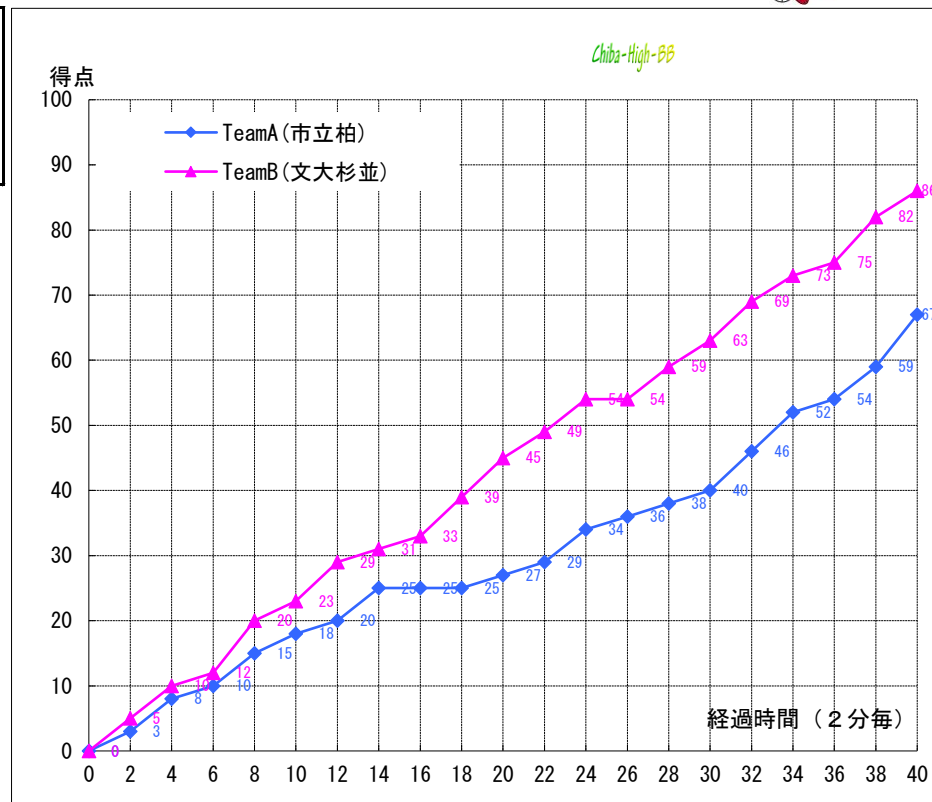

平成29年度 関東高等学校女子バスケットボール大会
兼 第71回 関東高等学校女子バスケットボール選手権大会

ALL Kantoh Girls 2017 in Hunabashi 10C1

(Bブロック) 1回戦

試合日: 2017/06/10
開始時刻: 9:30~
会場: 船橋市総合体育館
コート: Cコート
試合順: 第1試合(Bブロック)1回戦

Team A		Team B
市立柏	67	文大杉並
(千葉6位)	<table border="1"> <tr><td>18</td><td>-</td><td>23</td></tr> <tr><td>9</td><td>-</td><td>22</td></tr> <tr><td>13</td><td>-</td><td>18</td></tr> <tr><td>27</td><td>-</td><td>23</td></tr> <tr><td>-</td><td>-</td><td>-</td></tr> </table>	(東京7位)

TeamA(市立柏)

No.	PT	選手名	得点	3P			反則	リバウンド			アシスト	ブロックショット	ターンオーバー
				成	成	成		off	def	計			
4	◎	小谷 愛奈	15	3	2	2	1	0	1	1	1	0	3
5	◎	服部 萌由	11	1	4	0	1	0	3	3	0	0	0
6	◎	丸山 南星	4	0	2	0	0	0	0	0	1	0	2
7	○	西牧 萌々香	3	1	0	0	1	0	1	1	0	0	0
8	○	宮ノ腰 悠	2	0	1	0	2	0	1	1	0	0	1
9	-	野口 万桜	-	-	-	-	-	-	-	-	-	-	-
10	-	石川 渚	-	-	-	-	-	-	-	-	-	-	-
11	◎	小川 愛衣	7	0	3	1	3	0	2	2	0	0	1
12	○	川地 奈菜子	0	0	0	0	0	1	0	1	0	0	0
13	○	高橋 愛理	4	0	2	0	2	0	1	1	0	0	0
14	○	飛田 葉	4	0	1	2	0	0	1	1	0	0	0
15	◎	丹羽 オサス未苑	11	0	3	5	3	3	4	7	1	0	1
16	○	飯野 彩華	4	0	2	0	0	0	1	1	0	0	0
17	○	青木 夏葵	2	0	1	0	0	0	0	0	0	0	0
18	○	伊藤 日向子	0	0	0	0	1	0	0	0	0	0	0
Team / Coach:							0	0	0	0			0
合計			67	5	21	10	14	4	15	19	3	0	8

TeamB(文大杉並)

No.	PT	選手名	得点	3P			反則	リバウンド			アシスト	ブロックショット	ターンオーバー
				成	成	成		off	def	計			
4	◎	打田 実来	18	2	5	2	0	0	1	1	2	0	1
5	○	後藤 有紗	0	0	0	0	0	0	0	0	1	0	0
6	◎	木村 圭那	12	0	6	0	2	1	1	2	2	0	0
7	◎	篠崎 来夢	12	2	3	0	2	0	5	5	1	0	1
8	◎	保科 巴蓮	10	0	5	0	4	2	4	6	1	0	0
9	◎	永末 雪乃	21	0	10	1	0	4	4	8	0	0	0
10	○	池島 穂佳	6	0	3	0	2	1	1	2	0	0	0
11	○	小野 桃佳	0	0	0	0	0	0	0	0	0	0	0
12	○	竹村 七海	6	2	0	0	0	2	0	2	3	0	1
13	○	市川 夢乃	1	0	0	1	1	1	1	2	2	0	0
14	○	東 加奈子	0	0	0	0	0	0	0	0	0	0	0
15	○	四津谷 菜々	0	0	0	0	0	0	0	0	0	0	0
16	-	池田 理紗	-	-	-	-	-	-	-	-	-	-	-
17	-	橋本 京佳	-	-	-	-	-	-	-	-	-	-	-
18	-	靱山 由奈	-	-	-	-	-	-	-	-	-	-	-
Team / Coach:							0	0	3	3			0
合計			86	6	32	4	11	11	20	31	12	0	3

	前半(1・2P)リバウンド	後半(3・4P)リバウンド	延1	延2	延3	延4
TeamA	11:50	17:24				
TeamB						

【戦評】

第1P、文大杉並はハーフコートマンツーマン、市立柏は2-3ゾーンで試合開始。主導権を握ったのは文大杉並で、#7篠崎から始まり素早いパス回しで3Pを次々と決める。一方、市立柏はスピードを生かしたプレイでファウルをもらい得点につなげる。文大杉並は相手の隙をつき#6木村を中心にスティールから速い攻めを展開。第2P開始直後、市立柏は#11小川のジャンプシュートで好スタートを切るも、文大杉並はスクリーンプレイに上手く対応し、流れを渡さない。なおも、市立柏はジャンプシュートが決まらず苦しい時間帯が続き点が伸び悩む。対する、文大杉並は攻めのディフェンスで突き放しにかかり、27-45とリードを広げ前半を終えた。第3P、両者メンバーを入れ替えながら試合を展開。シュートまで行くも得点につなげることができない。#10池島を中心にリバウンドやルーズボールで優位に立った文大杉並がリードを保ち最終ピリオドへと向かう。第4P、両チーム共スターティングメンバーに戻ると、市立柏はマンツーマンディフェンスに変え、最後の猛追を図り意地を見せるも、前半の失点が響き、文大杉並が67-86と勝利した。

審判	渡邊 整 / 佐々木 寛子 /	記入者	鈴木実花 飯田帆香